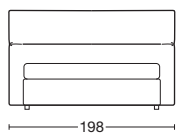

LETTO STORE - STORE BED

VISTA FRONTALE
FRONT VIEW

VISTA LATERALE
SIDE VIEW

VERSIONE MATRIMONIALE GRANDE
KING SIZE VERSION

Le altezze si intendono con piede standard H. 5 cm
The heights are meant with standard foot H. 5 cm

OPTIONALS:

Basic mechanism with two positions

Feet and wheels

MATRIMONIALE

DOUBLE BED

ART.		SEP160C	SEP160				
DESCRIZIONE DESCRIPTION		cm 198 x 222 H 118 Rete cm 160x195 MATERASSO ESCLUSO Bed frame cm 160x195 MATTRESS EXCLUDED					
		CON CONTENITORE WITH STORAGE	SENZA CONTENITORE WITHOUT STORAGE				
TESSUTI - FABRICS	TESSUTO CLIENTE CUSTOM FABRIC						
	CAT. A						
	CAT. B						
	CAT. C						
	CAT. D						
	CAT. E						
PELLI - LEATHERS	PELLE CLIENTE LEATHER CUSTOMER						
	PELLE A LEATHER A						
	PELLE B LEATHER B						
METRAGGIO TESSUTO LENGTH FABRICS		MT. 8					
METRAGGIO PELLE LENGTH LEATHER		MQ. 13,6					

MATRIMONIALE GRANDE

KING SIZE

ART.		SEP180C	SEP180				
DESCRIZIONE DESCRIPTION		cm 218 x 227 H 118 Rete cm 180x200 MATERASSO ESCLUSO Bed frame cm 180x200 MATTRESS EXCLUDED					
		CON CONTENITORE WITH STORAGE	SENZA CONTENITORE WITHOUT STORAGE				
TESSUTI - FABRICS	TESSUTO CLIENTE CUSTOM FABRIC						
	CAT. A						
	CAT. B						
	CAT. C						
	CAT. D						
	CAT. E						
PELLI - LEATHERS	PELLE CLIENTE LEATHER CUSTOMER						
	PELLE A LEATHER A						
	PELLE B LEATHER B						
METRAGGIO TESSUTO LENGTH FABRICS		MT. 9					
METRAGGIO PELLE LENGTH LEATHER		MQ. 15,5					