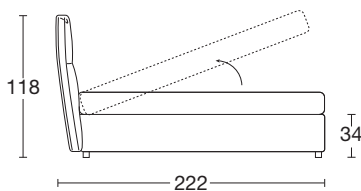

LETTO STORE - STORE BED

VISTA FRONTALE
FRONT VIEW

VISTA LATERALE
SIDE VIEW

VERSIONE MATRIMONIALE GRANDE
KING SIZE VERSION

Le altezze si intendono con piede standard H. 5 cm
The heights are meant with standard foot H. 5 cm

MATRIMONIALE GRANDE

KING SIZE

ART.		SEP180C	SEP180				
DESCRIZIONE DESCRIPTION		cm 218 x 227 H 118 Rete cm 180x200 MATERASSO ESCLUSO Bed frame cm 180x200 MATTRESS EXCLUDED					
		CON CONTENITORE WITH STORAGE	SENZA CONTENITORE WITHOUT STORAGE				
TESSUTI - FABRICS	TESSUTO CLIENTE CUSTOM FABRIC						
	CAT. A						
	CAT. B						
	CAT. C						
	CAT. D						
	CAT. E						
PELLI - LEATHERS	PELLE CLIENTE LEATHER CUSTOMER						
	PELLE A LEATHER A						
	PELLE B LEATHER B						
METRAGGIO TESSUTO LENGTH FABRICS		MT. 9					
METRAGGIO PELLE LENGTH LEATHER		MQ. 15,5					

H. 10 cm

Silver

Wengè

ART.	H10
DESCRIZIONE DESCRIPTION	Piede in legno H. 10 cm. Wooden feet H. 10 cm.

Silver

Wengè

ART.	SV12
DESCRIZIONE DESCRIPTION	Piede in legno H. 12 cm. Wooden feet H. 12 cm.

H. 12 cm

The useful height for wheels is 1 cm. lower
than the real one, for example:
H. cm.15 / useful as a passage under bed H. cm.14

H. 15 cm

ART.

PRU15

DESCRIZIONE DESCRIPTION	Ruota H. 15 cm. Wheel H. 15 cm.