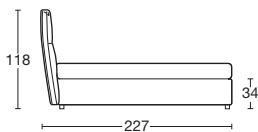

OPTIONALS:

Basic mechanism with two positions

Feet and wheels

MATRIMONIALE

DOUBLE BED

ART.		SEP160C	SEP160				
DESCRIZIONE DESCRIPTION		cm 198 x 222 H 118 Rete cm 160x195 MATERASSO ESCLUSO Bed frame cm 160x195 MATTRESS EXCLUDED					
		CON CONTENITORE WITH STORAGE	SENZA CONTENITORE WITHOUT STORAGE				
TESSUTI - FABRICS	TESSUTO CLIENTE CUSTOM FABRIC						
	CAT. A						
	CAT. B						
	CAT. C						
	CAT. D						
	CAT. E						
PELLI - LEATHERS	PELLE CLIENTE LEATHER CUSTOMER						
	PELLE A LEATHER A						
	PELLE B LEATHER B						
METRAGGIO TESSUTO LENGTH FABRICS		MT. 8					
METRAGGIO PELLE LENGTH LEATHER		MQ. 13,6					

MATRIMONIALE GRANDE

KING SIZE

ART.		SEP180C	SEP180				
DESCRIZIONE DESCRIPTION		cm 218 x 227 H 118 Rete cm 180x200 MATERASSO ESCLUSO Bed frame cm 180x200 MATTRESS EXCLUDED					
		CON CONTENITORE WITH STORAGE	SENZA CONTENITORE WITHOUT STORAGE				
TESSUTI - FABRICS	TESSUTO CLIENTE CUSTOM FABRIC						
	CAT. A						
	CAT. B						
	CAT. C						
	CAT. D						
	CAT. E						
PELLI - LEATHERS	PELLE CLIENTE LEATHER CUSTOMER						
	PELLE A LEATHER A						
	PELLE B LEATHER B						
METRAGGIO TESSUTO LENGTH FABRICS		MT. 9					
METRAGGIO PELLE LENGTH LEATHER		MQ. 15,5					