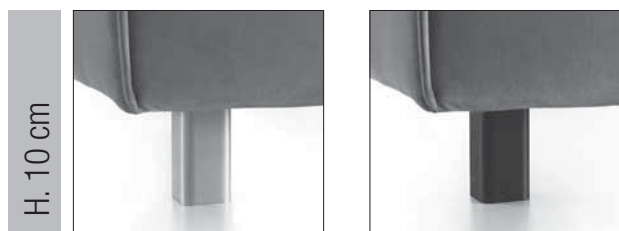

H. 5 cm

Silver

Wengè

ART.	H5
DESCRIZIONE DESCRIPTION	Piede in legno H. 5 cm. Wooden feet H. 5 cm.

H. 8 cm

Silver

Wengè

ART.	H8
DESCRIZIONE DESCRIPTION	Piede in legno H. 8 cm. Wooden feet H. 8 cm.