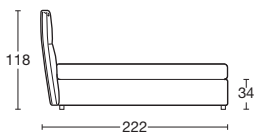

LETTO STORE - STORE BED

VISTA FRONTALE
FRONT VIEW

VISTA LATERALE
SIDE VIEW

VERSIONE MATRIMONIALE GRANDE
KING SIZE VERSION

Le altezze si intendono con piede standard H. 5 cm
The heights are meant with standard foot H. 5 cm

OPTIONALS:

Basic mechanism with two positions

Feet and wheels

MATRIMONIALE

DOUBLE BED

ART.		SEP160C	SEP160				
DESCRIZIONE DESCRIPTION		cm 198 x 222 H 118 Rete cm 160x195 MATERASSO ESCLUSO Bed frame cm 160x195 MATTRESS EXCLUDED					
		CON CONTENITORE WITH STORAGE	SENZA CONTENITORE WITHOUT STORAGE				
TESSUTI - FABRICS	TESSUTO CLIENTE CUSTOM FABRIC						
	CAT. A						
	CAT. B						
	CAT. C						
	CAT. D						
	CAT. E						
PELLI - LEATHERS	PELLE CLIENTE LEATHER CUSTOMER						
	PELLE A LEATHER A						
	PELLE B LEATHER B						
METRAGGIO TESSUTO LENGTH FABRICS		MT. 8					
METRAGGIO PELLE LENGTH LEATHER		MQ. 13,6					

MATRIMONIALE GRANDE

KING SIZE

ART.		SEP180C	SEP180				
DESCRIZIONE DESCRIPTION		cm 218 x 227 H 118 Rete cm 180x200 MATERASSO ESCLUSO Bed frame cm 180x200 MATTRESS EXCLUDED					
		CON CONTENITORE WITH STORAGE	SENZA CONTENITORE WITHOUT STORAGE				
TESSUTI - FABRICS	TESSUTO CLIENTE CUSTOM FABRIC						
	CAT. A						
	CAT. B						
	CAT. C						
	CAT. D						
	CAT. E						
PELLI - LEATHERS	PELLE CLIENTE LEATHER CUSTOMER						
	PELLE A LEATHER A						
	PELLE B LEATHER B						
METRAGGIO TESSUTO LENGTH FABRICS		MT. 9					
METRAGGIO PELLE LENGTH LEATHER		MQ. 15,5					

The useful height for wheels is 1 cm. lower
than the real one, for example:
H. cm.15 / useful as a passage under bed H. cm.14

H. 15 cm

ART.

PRU15

DESCRIZIONE DESCRIPTION	Ruota H. 15 cm. Wheel H. 15 cm.