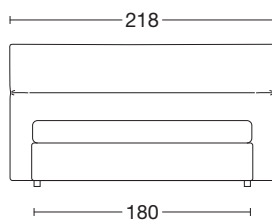

LETTO STORE - STORE BED

VISTA FRONTALE
FRONT VIEW

VISTA LATERALE
SIDE VIEW

VERSIONE MATRIMONIALE GRANDE
KING SIZE VERSION

Le altezze si intendono con piede standard H. 5 cm
The heights are meant with standard foot H. 5 cm

MATRIMONIALE GRANDE

KING SIZE

ART.		SEP180C	SEP180				
DESCRIZIONE DESCRIPTION		cm 218 x 227 H 118 Rete cm 180x200 MATERASSO ESCLUSO Bed frame cm 180x200 MATTRESS EXCLUDED					
		CON CONTENITORE WITH STORAGE	SENZA CONTENITORE WITHOUT STORAGE				
TESSUTI - FABRICS	TESSUTO CLIENTE CUSTOM FABRIC						
	CAT. A						
	CAT. B						
	CAT. C						
	CAT. D						
	CAT. E						
PELLI - LEATHERS	PELLE CLIENTE LEATHER CUSTOMER						
	PELLE A LEATHER A						
	PELLE B LEATHER B						
METRAGGIO TESSUTO LENGTH FABRICS		MT. 9					
METRAGGIO PELLE LENGTH LEATHER		MQ. 15,5					

H. 10 cm

Silver

Wengè

ART.	H10
DESCRIZIONE DESCRIPTION	Piede in legno H. 10 cm. Wooden feet H. 10 cm.

Silver

Wengè

ART.	SV12
DESCRIZIONE DESCRIPTION	Piede in legno H. 12 cm. Wooden feet H. 12 cm.

H. 12 cm

The useful height for wheels is 1 cm. lower
than the real one, for example:
H. cm.15 / useful as a passage under bed H. cm.14

H. 15 cm

ART.

PRU15

DESCRIZIONE DESCRIPTION	Ruota H. 15 cm. Wheel H. 15 cm.