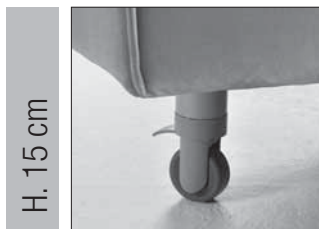

ART.

AN13

DESCRIZIONE DESCRIPTION	Piede in alluminio H. 13 cm. Aluminum feet H. 13 cm.

H. 8 cm

Wengè

ART.

PL8

DESCRIZIONE DESCRIPTION	Piede H. 8 cm. Feet H. 8 cm.

H. 4 cm

ART.

PL4

DESCRIZIONE DESCRIPTION	Piede H. 4 cm. Feet H. 4 cm.

Ruote / Wheels

L'altezza utile per le ruote è 1 cm. meno
rispetto a quella reale, esempio:
H. cm.15 / utile come passaggio sotto il letto H. cm.14

The useful height for wheels is 1 cm. lower
than the real one, for example:
H. cm.15 / useful as a passage under bed H. cm.14

H. 15 cm

ART.

PRU15

DESCRIZIONE DESCRIPTION	Ruota H. 15 cm. Wheel H. 15 cm.