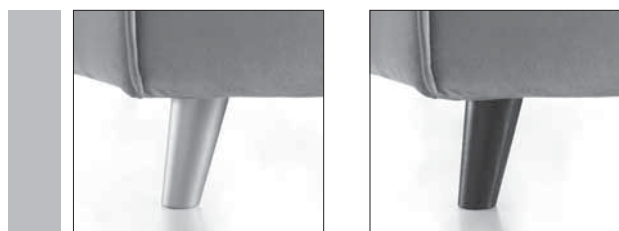

Silver

Wengè

ART.	SV12
DESCRIZIONE DESCRIPTION	Piede in legno H. 12 cm. Wooden feet H. 12 cm.