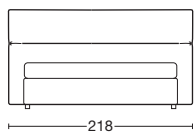

LETTO STORE - STORE BED

VISTA FRONTALE
FRONT VIEW

VISTA LATERALE
SIDE VIEW

VERSIONE MATRIMONIALE GRANDE
KING SIZE VERSION

Le altezze si intendono con piede standard H. 5 cm
The heights are meant with standard foot H. 5 cm

OPTIONALS:

Basic mechanism with two positions

Feet and wheels

MATRIMONIALE

DOUBLE BED

ART.		SEP160C	SEP160				
DESCRIZIONE DESCRIPTION		cm 198 x 222 H 118 Rete cm 160x195 MATERASSO ESCLUSO Bed frame cm 160x195 MATTRESS EXCLUDED					
		CON CONTENITORE WITH STORAGE	SENZA CONTENITORE WITHOUT STORAGE				
TESSUTI - FABRICS	TESSUTO CLIENTE CUSTOM FABRIC						
	CAT. A						
	CAT. B						
	CAT. C						
	CAT. D						
	CAT. E						
PELLI - LEATHERS	PELLE CLIENTE LEATHER CUSTOMER						
	PELLE A LEATHER A						
	PELLE B LEATHER B						
METRAGGIO TESSUTO LENGTH FABRICS		MT. 8					
METRAGGIO PELLE LENGTH LEATHER		MQ. 13,6					

MATRIMONIALE GRANDE

KING SIZE

ART.		SEP180C	SEP180				
DESCRIZIONE DESCRIPTION		cm 218 x 227 H 118 Rete cm 180x200 MATERASSO ESCLUSO Bed frame cm 180x200 MATTRESS EXCLUDED					
		CON CONTENITORE WITH STORAGE	SENZA CONTENITORE WITHOUT STORAGE				
TESSUTI - FABRICS	TESSUTO CLIENTE CUSTOM FABRIC						
	CAT. A						
	CAT. B						
	CAT. C						
	CAT. D						
	CAT. E						
PELLI - LEATHERS	PELLE CLIENTE LEATHER CUSTOMER						
	PELLE A LEATHER A						
	PELLE B LEATHER B						
METRAGGIO TESSUTO LENGTH FABRICS		MT. 9					
METRAGGIO PELLE LENGTH LEATHER		MQ. 15,5					