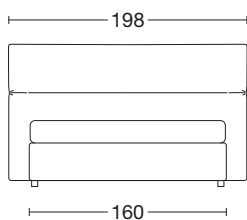

LETTO STORE - STORE BED

VISTA FRONTALE
FRONT VIEW

VISTA LATERALE
SIDE VIEW

VERSIONE MATRIMONIALE GRANDE
KING SIZE VERSION

Le altezze si intendono con piede standard H. 5 cm
The heights are meant with standard foot H. 5 cm

OPTIONALS:

Basic mechanism with two positions

Feet and wheels

MATRIMONIALE

DOUBLE BED

ART.		SEP160C	SEP160				
DESCRIZIONE DESCRIPTION		cm 198 x 222 H 118 Rete cm 160x195 MATERASSO ESCLUSO Bed frame cm 160x195 MATTRESS EXCLUDED					
		CON CONTENITORE WITH STORAGE	SENZA CONTENITORE WITHOUT STORAGE				
TESSUTI - FABRICS	TESSUTO CLIENTE CUSTOM FABRIC						
	CAT. A						
	CAT. B						
	CAT. C						
	CAT. D						
	CAT. E						
PELLI - LEATHERS	PELLE CLIENTE LEATHER CUSTOMER						
	PELLE A LEATHER A						
	PELLE B LEATHER B						
METRAGGIO TESSUTO LENGTH FABRICS		MT. 8					
METRAGGIO PELLE LENGTH LEATHER		MQ. 13,6					

MATRIMONIALE GRANDE

KING SIZE

ART.		SEP180C	SEP180				
DESCRIZIONE DESCRIPTION		cm 218 x 227 H 118 Rete cm 180x200 MATERASSO ESCLUSO Bed frame cm 180x200 MATTRESS EXCLUDED					
		CON CONTENITORE WITH STORAGE	SENZA CONTENITORE WITHOUT STORAGE				
TESSUTI - FABRICS	TESSUTO CLIENTE CUSTOM FABRIC						
	CAT. A						
	CAT. B						
	CAT. C						
	CAT. D						
	CAT. E						
PELLI - LEATHERS	PELLE CLIENTE LEATHER CUSTOMER						
	PELLE A LEATHER A						
	PELLE B LEATHER B						
METRAGGIO TESSUTO LENGTH FABRICS		MT. 9					
METRAGGIO PELLE LENGTH LEATHER		MQ. 15,5					

The useful height for wheels is 1 cm. lower
than the real one, for example:
H. cm.15 / useful as a passage under bed H. cm.14

H. 15 cm

ART.

PRU15

DESCRIZIONE DESCRIPTION	Ruota H. 15 cm. Wheel H. 15 cm.