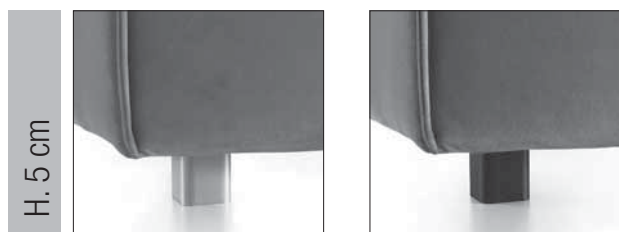

piedi e ruote / feet and wheels

Piedi / Feet

L'altezza utile per i Piedi è 1 cm. meno rispetto a quella reale, esempio:
H. cm. 8 / utile come passaggio sotto il letto H. cm. 7

The useful height for feet is 1 cm. lower than the real one, for example:
H. cm. 8 / useful as a passage under bed H. cm. 7

H. 5 cm

Silver

Wengè

ART.	H5
DESCRIZIONE DESCRIPTION	Piede in legno H. 5 cm. Wooden feet H. 5 cm.