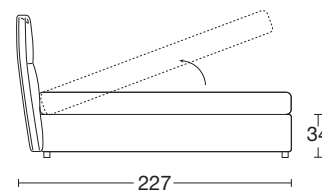

LETTO STORE - STORE BED

VISTA FRONTALE
FRONT VIEW

VISTA LATERALE
SIDE VIEW

VERSIONE MATRIMONIALE GRANDE
KING SIZE VERSION

Le altezze si intendono con piede standard H. 5 cm
The heights are meant with standard foot H. 5 cm

OPTIONALS:

Basic mechanism with two positions

Feet and wheels

MATRIMONIALE

DOUBLE BED

ART.		SEP160C	SEP160				
DESCRIZIONE DESCRIPTION		cm 198 x 222 H 118 Rete cm 160x195 MATERASSO ESCLUSO Bed frame cm 160x195 MATTRESS EXCLUDED					
		CON CONTENITORE WITH STORAGE	SENZA CONTENITORE WITHOUT STORAGE				
TESSUTI - FABRICS	TESSUTO CLIENTE CUSTOM FABRIC						
	CAT. A						
	CAT. B						
	CAT. C						
	CAT. D						
	CAT. E						
PELLI - LEATHERS	PELLE CLIENTE LEATHER CUSTOMER						
	PELLE A LEATHER A						
	PELLE B LEATHER B						
METRAGGIO TESSUTO LENGTH FABRICS		MT. 8					
METRAGGIO PELLE LENGTH LEATHER		MQ. 13,6					

MATRIMONIALE GRANDE

KING SIZE

ART.		SEP180C	SEP180				
DESCRIZIONE DESCRIPTION		cm 218 x 227 H 118 Rete cm 180x200 MATERASSO ESCLUSO Bed frame cm 180x200 MATTRESS EXCLUDED					
		CON CONTENITORE WITH STORAGE	SENZA CONTENITORE WITHOUT STORAGE				
TESSUTI - FABRICS	TESSUTO CLIENTE CUSTOM FABRIC						
	CAT. A						
	CAT. B						
	CAT. C						
	CAT. D						
	CAT. E						
PELLI - LEATHERS	PELLE CLIENTE LEATHER CUSTOMER						
	PELLE A LEATHER A						
	PELLE B LEATHER B						
METRAGGIO TESSUTO LENGTH FABRICS		MT. 9					
METRAGGIO PELLE LENGTH LEATHER		MQ. 15,5					

The useful height for wheels is 1 cm. lower
than the real one, for example:
H. cm.15 / useful as a passage under bed H. cm.14

H. 15 cm

ART.

PRU15

DESCRIZIONE DESCRIPTION	Ruota H. 15 cm. Wheel H. 15 cm.