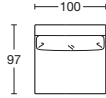

PANCA 100
BENCH 100