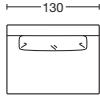

PROF. CM. 97 DEPTH CM. 97	TERMINALE 180 SX TERMINAL ELEMENT 180 SX	TERMINALE 180 DX TERMINAL ELEMENT 180 DX	TERMINALE 200 SX TERMINAL ELEMENT 200 SX	TERMINALE 200 DX TERMINAL ELEMENT 200 DX	TERMINALE 220 SX TERMINAL ELEMENT 220 SX	TERMINALE 220 DX TERMINAL ELEMENT 220 DX
ART.	THT180SX	THT180DX	THT200SX	THT200DX	THT220SX	THT220DX
DESCRIZIONE DESCRIPTION	cm 180 x 97 H 84 N.1 cuscinetto incluso N.1 pillow included	cm 180 x 97 H 84 N.1 cuscinetto incluso N.1 pillow included	cm 200 x 97 H 84 N.1 cuscinetto incluso N.1 pillow included	cm 200 x 97 H 84 N.1 cuscinetto incluso N.1 pillow included	cm 220 x 97 H 84 N.1 cuscinetto incluso N.1 pillow included	cm 220 x 97 H 84 N.1 cuscinetto incluso N.1 pillow included
TESSUTI - FABRICS	TESSUTO CLIENTE CUSTOM FABRIC					
	CAT. A					
	CAT. B					
	CAT. C					
	CAT. D					
	CAT. E					
PELLI - LEATHERS	PELLE CLIENTE LEATHER CUSTOMER					
	PELLE A LEATHER A					
	PELLE B LEATHER B					
METRAGGIO TESSUTO LENGTH FABRICS	MT. 8	MT. 8	MT. 9	MT. 9		
METRAGGIO PELLE LENGTH LEATHER	MQ. 18	MQ. 18	MQ. 16,5	MQ. 16,5		

PROF. CM. 97
DEPTH CM. 97

PANCA 100
BENCH 100

PANCA 130
BENCH 130

POUF
POUF

CUSCINO POGGIATESTA
HEADREST CUSHION

CUSCINETTO BRACCIOLO
SMALL PILLOW

ART.

THP100

THP130

THP090

THPT55

THC50

DESCRIZIONE
DESCRIPTION

cm 100 x 97 H 84

cm 130 x 97 H 84

cm 90 x 60 H 44

cm 57 x 14 H 20

cm 50 x 50

TESSUTI - FABRICS	TESSUTO CLIENTE CUSTOM FABRIC					
	CAT. A					
	CAT. B					
	CAT. C					
	CAT. D					
	CAT. E					
PELLI - LEATHERS	CAT. EXTRA					
	PELLE CLIENTE LEATHER CUSTOMER					
	PELLE A LEATHER A					
PELLE B LEATHER B						
METRAGGIO TESSUTO LENGTH FABRICS	MT. 5,5	MT. 6	MT. 3	MT. 0,7	MT. 0,7	
METRAGGIO PELLE LENGTH LEATHER	MQ. 9,5	MQ. 10,2	MQ. 5	MQ. 1,2	MQ. 1,2	