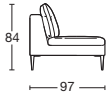

PROF. CM. 97
DEPTH CM. 97