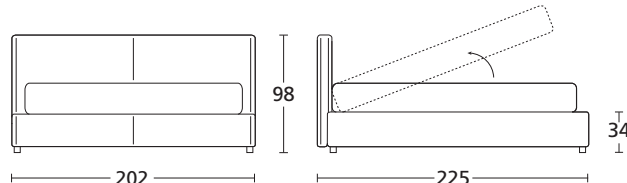

LETTO STORE - STORE BED

VISTA FRONTALE
FRONT VIEW

VISTA LATERALE
SIDE VIEW

VERSIONE MATRIMONIALE GRANDE
KING SIZE VERSION

Le altezze si intendono con piede standard H. 5 cm
The heights are meant with standard foot H. 5 cm

DRESS LETTO STORE

Struttura in legno e derivati. Imbottitura in poliuretano. Fondi contenitore in bilaminato spessore 18 mm. Rete con telaio rettangolare mm. 40x30 ad alto resistenziale – verniciatura con polveri epossipoliestere cotte a 180° - traverso centrale di rinforzo, 13 doghe (26 nella matrimoniale) spessore mm. 8 multistrato sagomato a caldo in faggio inflate in appositi alloggiamenti con plastiche di fissaggio. Piedi standard in legno nelle altezze 5/8/10 finiture wengè e argento. Possibilità di inserimento materasso da cm. 200 pur mantenendo la rete da cm. 195 utilizzando il ferma materasso optional.

Possibilità di realizzazione su misura.

OPTIONALS:

Meccanismo Basic 2 movimenti

Ferma materasso

Piedi e ruote

DRESS STORE BED

Wooden structure and its derivatives, polyurethane padding. Panels storage in 18 mm thick bilaminate. Bed frame with high-tensile resistance rectangular frame 40x30 mm. – epoxy-polyester powder coating at 180° - a central load-bearing axis 40x30 (double in the king-size mesh) – 13 multi-layer beech wood bed slats (26 in the king-size bed) of 8 mm. thick each, hot molted and inserted in specific enclosures of polyethylene fixing plastics Standard wooden feet in heights 5/8/10 wengè and silver finishes. Possibility of inserting a cm. 200 mattress while maintaining the cm. 195 bed base using the mattress stop optional.

		MATRIMONIALE GRANDE KING SIZE	
ART.		DRS180C	DRS180
DESCRIZIONE DESCRIPTION		cm 202 x 225 H 98 Rete cm 180x200 MATERASSO ESCLUSO Bed frame cm 180x200 MATTRESS EXCLUDED	
		CON CONTENITORE WITH STORAGE	SENZA CONTENITORE WITHOUT STORAGE
TESSUTI - FABRICS			
PELLI - LEATHERS			
METRAGGIO TESSUTO LENGTH FABRICS		MT. 7	
METRAGGIO PELLE LENGTH LEATHER		-	