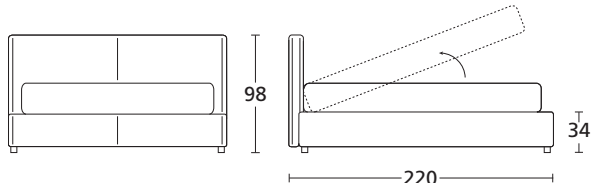

LETTO STORE - STORE BED

VISTA FRONTALE
FRONT VIEW

VISTA LATERALE
SIDE VIEW

VERSIONE MATRIMONIALE GRANDE
KING SIZE VERSION

Le altezze si intendono con piede standard H. 5 cm
The heights are meant with standard foot H. 5 cm

DRESS LETTO STORE

Struttura in legno e derivati. Imbottitura in poliuretano. Fondi contenitore in bilaminato spessore 18 mm. Rete con telaio rettangolare mm. 40x30 ad alto resistenziale – verniciatura con polveri epossipoliestere cotte a 180° - traverso centrale di rinforzo, 13 doghe (26 nella matrimoniale) spessore mm. 8 multistrato sagomato a caldo in faggio inflate in appositi alloggiamenti con plastiche di fissaggio. Piedi standard in legno nelle altezze 5/8/10 finiture wengè e argento. Possibilità di inserimento materasso da cm. 200 pur mantenendo la rete da cm. 195 utilizzando il ferma materasso optional.

Possibilità di realizzazione su misura.

OPTIONALS:

Meccanismo Basic 2 movimenti

Ferma materasso

Piedi e ruote

DRESS STORE BED

Wooden structure and its derivatives, polyurethane padding. Panels storage in 18 mm thick bilaminate. Bed frame with high-tensile resistance rectangular frame 40x30 mm. – epoxy-polyester powder coating at 180° - a central load-bearing axis 40x30 (double in the king-size mesh) – 13 multi-layer beech wood bed slats (26 in the king-size bed) of 8 mm. thick each, hot molted and inserted in specific enclosures of polyethylene fixing plastics Standard wooden feet in heights 5/8/10 wengè and silver finishes. Possibility of inserting a cm. 200 mattress while maintaining the cm. 195 bed base using the mattress stop optional.

		MATRIMONIALE GRANDE KING SIZE	
ART.		DRS180C	DRS180
DESCRIZIONE DESCRIPTION		cm 202 x 225 H 98 Rete cm 180x200 MATERASSO ESCLUSO Bed frame cm 180x200 MATTRESS EXCLUDED	
		CON CONTENITORE WITH STORAGE	SENZA CONTENITORE WITHOUT STORAGE
TESSUTI - FABRICS			
PELLI - LEATHERS			
METRAGGIO TESSUTO LENGTH FABRICS		MT. 7	
METRAGGIO PELLE LENGTH LEATHER		-	