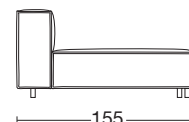

DIVANO / DIVANO LETTO - SOFA / SOFA BED

VISTA FRONTALE
FRONT VIEW

VISTA LATERALE
SIDE VIEW

CHAISE-LONGUE
CHAISE-LONGUE

VISTA LATERALE VERSIONE LETTO
SIDE VIEW BED VERSION

BRERA

Brera è un divano letto che può essere arricchito diventando una composizione anche molto grande. Ogni elemento si sviluppa in un letto, o in un grande pouf, uno spazio dove si può decidere come riposare, seduti o sdraiati come meglio vi aggrada. Un semplice gesto e il gioco è fatto, sotto è stato ricavato uno spazio porta cuscino o porta plaid.

PROF. CM. 100
DEPTH CM. 100

ELEMENTO LETTO 92
BED ELEMENT 92

ELEMENTO LETTO 200
BED ELEMENT 200

CHAISE-LONGUE
CHAISE-LONGUE

CUSCINO
CUSHION

CUSCINETTO
SMALL PILLOW

brera

ART.	BREL92	BREL200	BRCL92	BRCUS	BRCU
DESCRIZIONE DESCRIPTION	cm 92 x 100/136 H 76	cm 200 x 100/136 H 76	cm 92 x 155/193 H 76	cm 90 x 50	cm 50 x 50
TESSUTI - FABRICS	TESSUTO CLIENTE CUSTOM FABRIC				
	CAT. A				
	CAT. B				
	CAT. C				
	CAT. D				
	CAT. E				
PELLI - LEATHERS	CAT. EXTRA				
	PELLE CLIENTE LEATHER CUSTOMER				
	PELLE A LEATHER A				
PELLE B LEATHER B					
METRAGGIO TESSUTO LENGTH FABRICS					
METRAGGIO PELLE LENGTH LEATHER					