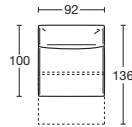

DIVANO / DIVANO LETTO - SOFA / SOFA BED

VISTA FRONTALE
FRONT VIEW

VISTA LATERALE
SIDE VIEW

CHAISE-LONGUE
CHAISE-LONGUE

VISTA LATERALE VERSIONE LETTO
SIDE VIEW BED VERSION

BRERA

Brera è un divano letto che può essere arricchito diventando una composizione anche molto grande. Ogni elemento si sviluppa in un letto, o in un grande pouf, uno spazio dove si può decidere come riposare, seduti o sdraiati come meglio vi aggrada. Un semplice gesto e il gioco è fatto, sotto è stato ricavato uno spazio porta cuscino o porta plaid.

BRERA

Brera is a sofa bed that can be enriched by becoming a very large composition. Each element develops into a bed, or a large pouf, a space where you can decide how to rest, sitting or lying down as you like. A simple gesture and you're done, a pillow or plaid holder space has been created underneath.

PROF. CM. 100
DEPTH CM. 100

ELEMENTO LETTO 92
BED ELEMENT 92

ELEMENTO LETTO 200
BED ELEMENT 200

CHAISE-LONGUE
CHAISE-LONGUE

CUSCINO
CUSHION

CUSCINETTO
SMALL PILLOW

brera

ART.	BREL92	BREL200	BRCL92	BRCUS	BRCU
DESCRIZIONE DESCRIPTION	cm 92 x 100/136 H 76	cm 200 x 100/136 H 76	cm 92 x 155/193 H 76	cm 90 x 50	cm 50 x 50
TESSUTI - FABRICS	TESSUTO CLIENTE CUSTOM FABRIC				
	CAT. A				
	CAT. B				
	CAT. C				
	CAT. D				
	CAT. E				
PELLI - LEATHERS	CAT. EXTRA				
	PELLE CLIENTE LEATHER CUSTOMER				
	PELLE A LEATHER A				
PELLE B LEATHER B					
METRAGGIO TESSUTO LENGTH FABRICS					
METRAGGIO PELLE LENGTH LEATHER					