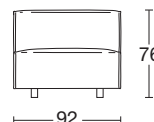

DIVANO / DIVANO LETTO - SOFA / SOFA BED

VISTA FRONTALE
FRONT VIEW

VISTA LATERALE
SIDE VIEW

CHAISE-LONGUE
CHAISE-LONGUE

VISTA LATERALE VERSIONE LETTO
SIDE VIEW BED VERSION

BRERA

Brera è un divano letto che può essere arricchito diventando una composizione anche molto grande. Ogni elemento si sviluppa in un letto, o in un grande pouf, uno spazio dove si può decidere come riposare, seduti o sdraiati come meglio vi aggrada. Un semplice gesto e il gioco è fatto, sotto è stato ricavato uno spazio porta cuscino o porta plaid.

PROF. CM. 100
DEPTH CM. 100

ELEMENTO LETTO 92
BED ELEMENT 92

ELEMENTO LETTO 200
BED ELEMENT 200

CHAISE-LONGUE
CHAISE-LONGUE

CUSCINO
CUSHION

CUSCINETTO
SMALL PILLOW

brera

ART.	BREL92	BREL200	BRCL92	BRCUS	BRCU
DESCRIZIONE DESCRIPTION	cm 92 x 100/136 H 76	cm 200 x 100/136 H 76	cm 92 x 155/193 H 76	cm 90 x 50	cm 50 x 50
TESSUTI - FABRICS	TESSUTO CLIENTE CUSTOM FABRIC				
	CAT. A				
	CAT. B				
	CAT. C				
	CAT. D				
	CAT. E				
PELLI - LEATHERS	CAT. EXTRA				
	PELLE CLIENTE LEATHER CUSTOMER				
	PELLE A LEATHER A				
PELLE B LEATHER B					
METRAGGIO TESSUTO LENGTH FABRICS					
METRAGGIO PELLE LENGTH LEATHER					