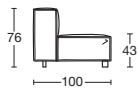

DIVANO / DIVANO LETTO - SOFA / SOFA BED

VISTA FRONTALE
FRONT VIEW

VISTA LATERALE
SIDE VIEW

CHAISE-LONGUE
CHAISE-LONGUE

VISTA LATERALE VERSIONE LETTO
SIDE VIEW BED VERSION

BRERA

Brera è un divano letto che può essere arricchito diventando una composizione anche molto grande. Ogni elemento si sviluppa in un letto, o in un grande pouf, uno spazio dove si può decidere come riposare, seduti o sdraiati come meglio vi aggrada. Un semplice gesto e il gioco è fatto, sotto è stato ricavato uno spazio porta cuscino o porta plaid.

PROF. CM. 100
DEPTH CM. 100

ELEMENTO LETTO 92
BED ELEMENT 92

ELEMENTO LETTO 200
BED ELEMENT 200

CHAISE-LONGUE
CHAISE-LONGUE

CUSCINO
CUSHION

CUSCINETTO
SMALL PILLOW

brera

ART.	BREL92	BREL200	BRCL92	BRCUS	BRCU
DESCRIZIONE DESCRIPTION	cm 92 x 100/136 H 76	cm 200 x 100/136 H 76	cm 92 x 155/193 H 76	cm 90 x 50	cm 50 x 50
TESSUTI - FABRICS	TESSUTO CLIENTE CUSTOM FABRIC				
	CAT. A				
	CAT. B				
	CAT. C				
	CAT. D				
	CAT. E				
PELLI - LEATHERS	CAT. EXTRA				
	PELLE CLIENTE LEATHER CUSTOMER				
	PELLE A LEATHER A				
PELLE B LEATHER B					
METRAGGIO TESSUTO LENGTH FABRICS					
METRAGGIO PELLE LENGTH LEATHER					