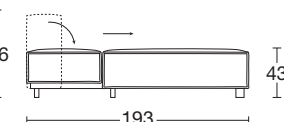

DIVANO / DIVANO LETTO - SOFA / SOFA BED

VISTA FRONTALE
FRONT VIEW

VISTA LATERALE
SIDE VIEW

CHAISE-LONGUE
CHAISE-LONGUE

VISTA LATERALE VERSIONE LETTO
SIDE VIEW BED VERSION

BRERA

Brera è un divano letto che può essere arricchito diventando una composizione anche molto grande. Ogni elemento si sviluppa in un letto, o in un grande pouf, uno spazio dove si può decidere come riposare, seduti o sdraiati come meglio vi aggrada. Un semplice gesto e il gioco è fatto, sotto è stato ricavato uno spazio porta cuscino o porta plaid.

PROF. CM. 100
DEPTH CM. 100

ELEMENTO LETTO 92
BED ELEMENT 92

ELEMENTO LETTO 200
BED ELEMENT 200

CHAISE-LONGUE
CHAISE-LONGUE

CUSCINO
CUSHION

CUSCINETTO
SMALL PILLOW

brera

ART.	BREL92	BREL200	BRCL92	BRCUS	BRCU
DESCRIZIONE DESCRIPTION	cm 92 x 100/136 H 76	cm 200 x 100/136 H 76	cm 92 x 155/193 H 76	cm 90 x 50	cm 50 x 50
TESSUTI - FABRICS	TESSUTO CLIENTE CUSTOM FABRIC				
	CAT. A				
	CAT. B				
	CAT. C				
	CAT. D				
	CAT. E				
PELLI - LEATHERS	CAT. EXTRA				
	PELLE CLIENTE LEATHER CUSTOMER				
	PELLE A LEATHER A				
PELLE B LEATHER B					
METRAGGIO TESSUTO LENGTH FABRICS					
METRAGGIO PELLE LENGTH LEATHER					