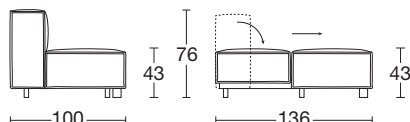

DIVANO / DIVANO LETTO - SOFA / SOFA BED

VISTA FRONTALE
FRONT VIEW

VISTA LATERALE
SIDE VIEW

CHAISE-LONGUE
CHAISE-LONGUE

VISTA LATERALE VERSIONE LETTO
SIDE VIEW BED VERSION

BRERA

Brera è un divano letto che può essere arricchito diventando una composizione anche molto grande. Ogni elemento si sviluppa in un letto, o in un grande pouf, uno spazio dove si può decidere come riposare, seduti o sdraiati come meglio vi aggrada. Un semplice gesto e il gioco è fatto, sotto è stato ricavato uno spazio porta cuscino o porta plaid.

BRERA

Brera is a sofa bed that can be enriched by becoming a very large composition. Each element develops into a bed, or a large pouf, a space where you can decide how to rest, sitting or lying down as you like. A simple gesture and you're done, a pillow or plaid holder space has been created underneath.

PROF. CM. 100
DEPTH CM. 100

ELEMENTO LETTO 92
BED ELEMENT 92

ELEMENTO LETTO 200
BED ELEMENT 200

CHAISE-LONGUE
CHAISE-LONGUE

CUSCINO
CUSHION

CUSCINETTO
SMALL PILLOW

brera

ART.	BREL92	BREL200	BRCL92	BRCUS	BRCU
DESCRIZIONE DESCRIPTION	cm 92 x 100/136 H 76	cm 200 x 100/136 H 76	cm 92 x 155/193 H 76	cm 90 x 50	cm 50 x 50
TESSUTI - FABRICS	TESSUTO CLIENTE CUSTOM FABRIC				
	CAT. A				
	CAT. B				
	CAT. C				
	CAT. D				
	CAT. E				
PELLI - LEATHERS	CAT. EXTRA				
	PELLE CLIENTE LEATHER CUSTOMER				
	PELLE A LEATHER A				
PELLE B LEATHER B					
METRAGGIO TESSUTO LENGTH FABRICS					
METRAGGIO PELLE LENGTH LEATHER					