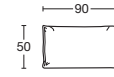

PROF. CM. 100
DEPTH CM. 100

ELEMENTO LETTO 92
BED ELEMENT 92

ELEMENTO LETTO 200
BED ELEMENT 200

CHAISE-LONGUE
CHAISE-LONGUE

CUSCINO
CUSHION

CUSCINETTO
SMALL PILLOW

brera

ART.	BREL92	BREL200	BRCL92	BRCUS	BRCU
DESCRIZIONE DESCRIPTION	cm 92 x 100/136 H 76	cm 200 x 100/136 H 76	cm 92 x 155/193 H 76	cm 90 x 50	cm 50 x 50
TESSUTI - FABRICS	TESSUTO CLIENTE CUSTOM FABRIC				
	CAT. A				
	CAT. B				
	CAT. C				
	CAT. D				
	CAT. E				
PELLI - LEATHERS	CAT. EXTRA				
	PELLE CLIENTE LEATHER CUSTOMER				
	PELLE A LEATHER A				
PELLE B LEATHER B					
METRAGGIO TESSUTO LENGTH FABRICS					
METRAGGIO PELLE LENGTH LEATHER					