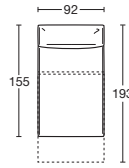

PROF. CM. 100
DEPTH CM. 100

ELEMENTO LETTO 92
BED ELEMENT 92

ELEMENTO LETTO 200
BED ELEMENT 200

CHAISE-LONGUE
CHAISE-LONGUE

CUSCINO
CUSHION

CUSCINETTO
SMALL PILLOW

brera

ART.	BREL92	BREL200	BRCL92	BRCUS	BRCU
DESCRIZIONE DESCRIPTION	cm 92 x 100/136 H 76	cm 200 x 100/136 H 76	cm 92 x 155/193 H 76	cm 90 x 50	cm 50 x 50
TESSUTI - FABRICS	TESSUTO CLIENTE CUSTOM FABRIC				
	CAT. A				
	CAT. B				
	CAT. C				
	CAT. D				
	CAT. E				
PELLI - LEATHERS	CAT. EXTRA				
	PELLE CLIENTE LEATHER CUSTOMER				
	PELLE A LEATHER A				
PELLE B LEATHER B					
METRAGGIO TESSUTO LENGTH FABRICS					
METRAGGIO PELLE LENGTH LEATHER					