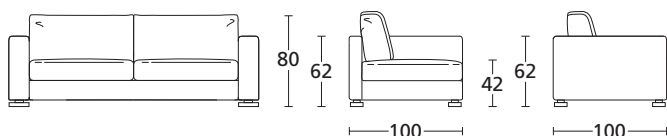

DIVANO - SOFA

VISTA FRONTALE
FRONT VIEW

VISTA LATERALE
SIDE VIEW

ZEN

Zen si realizza in versione divano, divano angolare e con chaise longue, realizzati con imbottiture in poliuretano espanso, telaio in legno e derivati, molleggio con cinghie elastiche garantite 10 anni. Completamente sfoderabile. È possibile abbinare un poggiatesta con struttura in ferro.

ZEN

Zen is available in a sofa, corner sofa and chaise longue version, made with seats and back pillows in polyurethane, wooden structure and derivatives, springing with elastic belts guaranteed for 10 years. Completely removable cover. It is possible to combine a headrest with an iron structure.

	PROF. CM. 100 DEPTH CM. 100	DIVANO 160 SOFA 160	DIVANO 200 SOFA 200	DIVANO 220 SOFA 220	DIVANO 250 SOFA 250	COMPOSIZIONE 250 COMPOSITION 250
	ART.	ZED160	ZED200	ZED220	ZED250	ZEC0250
	DESCRIZIONE DESCRIPTION	cm 160 x 100 H 80	cm 200 x 100 H 80	cm 220 x 100 H 80	cm 250 x 100 H 80	cm 250 x 168 H 80
TESSUTI - FABRICS						
PELLI - LEATHERS						
	METRAGGIO TESSUTO LENGTH FABRICS	MT. 9	MT. 10	MT. 11	MT. 12	MT. 16
	METRAGGIO PELLE LENGTH LEATHER	MQ. 15,5	MQ. 17	MQ. 18,7	MQ. 20,5	MQ. 27,5