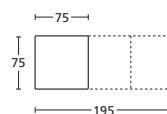

ART.	SPPFL75
DESCRIZIONE DESCRIPTION	cm 75 x 75 H 44
TESSUTI - FABRICS	
PELLI - LEATHERS	
METRAGGIO TESSUTO LENGTH FABRICS	MT. 2,0
METRAGGIO PELLE LENGTH LEATHER	-