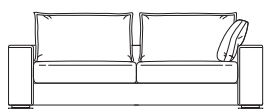

VISTA FRONTALE
FRONT VIEW

VISTA LATERALE
SIDE VIEW

VISTA LATERALE VERSIONE LETTO
SIDE VIEW BED VERSION

SNIPER

Divano realizzato in profondità 99 cm.

Modello realizzato in versione fissa e letto, proposto come divano, divano angolare e con chaise longue. Telaio in legno. Le reti elettrosaldate, inserite in telai di acciaio ad alta resistenza, con cinghie sulla seduta per un maggior comfort, sono verniciate con polveri epossidiche. Materasso in poliuretano espanso e memory. Imbottiture in poliuretano ad alta densità con schienali in misto piuma, per un'alternativa più ricca e avvolgente: seduta in poliuretano e piuma, schienale in piuma 100% (vedi pag. 130). Piede in acciaio spazzolato. Completamente sfoderabile.

OPTIONALS:

Mattress Respira DL

PROF. CM. 99 DEPTH CM. 99	DIVANO 190 SOFA 190	DIVANO 210 SOFA 210	DIVANO 230 SOFA 230	DIVANO 250 SOFA 250	DIVANO LETTO 190 SOFA BED 190	DIVANO LETTO 210 SOFA BED 210
ART.	SNGD190	SNGD210	SNGD230	SNGD250	SNGDL190	SNGDL210
DESCRIZIONE DESCRIPTION	cm 190 x 99 H 88 N.1 cuscinetto incluso N.1 pillow included	cm 210 x 99 H 88 N.1 cuscinetto incluso N.1 pillow included	cm 230 x 99 H 88 N.1 cuscinetto incluso N.1 pillow included	cm 250 x 99 H 88 N. 2 cuscinetti inclusi N. 2 pillows included	cm 190 x 99/215 H 88 Materasso cm 120x200 H±14 N.1 cuscinetto incluso Mattress cm 120x200 H±14 N.1 pillow included	cm 210 x 99/215 H 88 Materasso cm 140x200 H±14 N.1 cuscinetto incluso Mattress cm 140x200 H±14 N.1 pillow included
TESSUTI - FABRICS						
PELLI - LEATHERS						
METRAGGIO TESSUTO LENGTH FABRICS	MT. 10	MT. 11	MT. 12	MT. 14	MT. 10	MT. 11
METRAGGIO PELLE LENGTH LEATHER	MQ. 17	MQ. 18,7	MQ. 20,5	MQ. 24	MQ. 17	MQ. 18,7