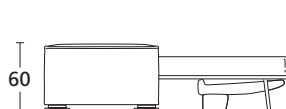

VISTA FRONTALE  
FRONT VIEW

VISTA LATERALE  
SIDE VIEW

VISTA LATERALE VERSIONE LETTO  
SIDE VIEW BED VERSION

ART.	REDL180H17	REDL160H17	REDL140H17	REDL120H17
DESCRIZIONE DESCRIPTION	cm 180 x 200 H.±17	cm 160 x 200 H.±17	cm 140 x 200 H.±17	cm 120 x 200 H.±17