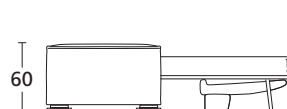

sniper plus piuma / feather

DIVANO / DIVANO LETTO - SOFA / SOFA BED

SNIPER PLUS PIUMA

Divano realizzato in profondità 114 cm.

Modello realizzato in versione fissa e letto, proposto come divano, divano angolare e con chaise longue. Telaio in legno. Le reti elettrosaldate, inserite in telai di acciaio ad alta resistenza, con cinghie sulla seduta per un maggior comfort, sono verniciate con polveri epossidiche. Materasso in poliuretano espanso e memory. Seduta in poliuretano e piuma, schienale in piuma 100%. Piede in acciaio spazzolato. Completamente sfoderabile. Abbinabile al modello SNIPER.

OPTIONALS:

Materasso Respira DL

SNIPER PLUS FEATHER

Sofa made in depth 114 cm.

Model made in fixed and bed version, proposed as a sofa, corner sofa and with chaise longue. Wooden structure. The electrically welded bed base, in a high resistance steel frame, with seat strap for better comfort, and epoxy powder coating. Polyurethane foam and memory mattress. Seat in polyurethane and feather, back in 100% feather. Foot in brushed steel. Completely removable. Combinable with the SNIPER model.

OPTIONALS:

Mattress Respira DL