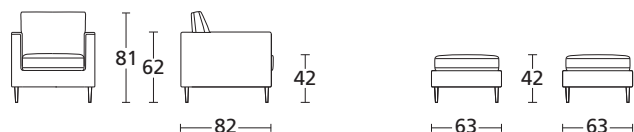

VISTA FRONTALE  
FRONT VIEW

VISTA LATERALE  
SIDE VIEW

POUF  
POUF

## SILVAN

Poltroncina e divanetto Silvan. Piede in acciaio alto cm. 15 finitura alluminio. Telaio in legno e imbottiture in poliuretano, schienale in misto piuma. Completamente sfoderabile.

## SILVAN

Silvan chair and sofa. Steel foot high cm. 15 aluminum finish. Wooden structure and polyurethane padding, back in mixed feather. Completely removable cover.

PROF. CM. 82  
DEPTH CM. 82

POLTRONA 76  
ARMCHAIR 76

DIVANO 136  
SOFA 136

POUF 63  
POUF 63

silvan

| ART.                                | SIP76           | SID136           | SIPF63          |  |  |
|-------------------------------------|-----------------|------------------|-----------------|--|--|
| DESCRIZIONE<br>DESCRIPTION          | cm 76 x 82 H 81 | cm 136 x 82 H 81 | cm 63 x 63 H 42 |  |  |
| TESSUTI - FABRICS                   |                 |                  |                 |  |  |
|                                     |                 |                  |                 |  |  |
|                                     |                 |                  |                 |  |  |
|                                     |                 |                  |                 |  |  |
|                                     |                 |                  |                 |  |  |
| PELLI - LEATHERS                    |                 |                  |                 |  |  |
|                                     |                 |                  |                 |  |  |
|                                     |                 |                  |                 |  |  |
| METRAGGIO TESSUTO<br>LENGTH FABRICS | MT. 4           | MT. 7            | MT. 2           |  |  |
| METRAGGIO PELLE<br>LENGTH LEATHER   | MQ. 7           | MQ. 12           | MQ. 3,5         |  |  |