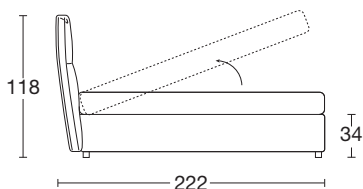

LETTO STORE - STORE BED

VISTA FRONTALE
FRONT VIEW

VISTA LATERALE
SIDE VIEW

VERSIONE MATRIMONIALE GRANDE
KING SIZE VERSION

Le altezze si intendono con piede standard H. 5 cm
The heights are meant with standard foot H. 5 cm

MATRIMONIALE GRANDE

KING SIZE

ART.		SEP180C	SEP180				
DESCRIZIONE DESCRIPTION		cm 180 x 227 H 118 Rete cm 180x200 MATERASSO ESCLUSO Bed frame cm 180x200 MATTRESS EXCLUDED					
		CON CONTENITORE WITH STORAGE	SENZA CONTENITORE WITHOUT STORAGE				
TESSUTI - FABRICS	TESSUTO CLIENTE CUSTOM FABRIC						
	CAT. A						
	CAT. B						
	CAT. C						
	CAT. D						
	CAT. E						
	CAT. EXTRA						
PELLI - LEATHERS	PELLE CLIENTE LEATHER CUSTOMER						
	PELLE A LEATHER A						
	PELLE B LEATHER B						
METRAGGIO TESSUTO LENGTH FABRICS		MT. 9					
METRAGGIO PELLE LENGTH LEATHER		MQ. 15,5					

H. 10 cm

Silver

Wengè

ART.	H10
DESCRIZIONE DESCRIPTION	Piede in legno H. 10 cm. Wooden feet H. 10 cm.

H. 12 cm

Silver

Wengè

ART.	SV12
DESCRIZIONE DESCRIPTION	Piede in legno H. 12 cm. Wooden feet H. 12 cm.

The useful height for wheels is 1 cm. lower
than the real one, for example:
H. cm.15 / useful as a passage under bed H. cm.14

H. 15 cm

ART.

PRU15

DESCRIZIONE DESCRIPTION	Ruota H. 15 cm. Wheel H. 15 cm.