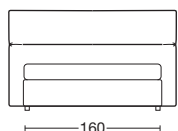

LETTO STORE - STORE BED

VISTA FRONTALE
FRONT VIEW

VISTA LATERALE
SIDE VIEW

VERSIONE MATRIMONIALE GRANDE
KING SIZE VERSION

Le altezze si intendono con piede standard H. 5 cm
The heights are meant with standard foot H. 5 cm

OPTIONALS:

Basic mechanism with two positions

Feet and wheels

MATRIMONIALE

DOUBLE BED

ART.		SEP160C	SEP160				
DESCRIZIONE DESCRIPTION		cm 160 x 222 H 118 Rete cm 160x195 MATERASSO ESCLUSO Bed frame cm 160x195 MATTRESS EXCLUDED					
		CON CONTENITORE WITH STORAGE	SENZA CONTENITORE WITHOUT STORAGE				
TESSUTI - FABRICS	TESSUTO CLIENTE CUSTOM FABRIC						
	CAT. A						
	CAT. B						
	CAT. C						
	CAT. D						
	CAT. E						
	CAT. EXTRA						
PELLI - LEATHERS	PELLE CLIENTE LEATHER CUSTOMER						
	PELLE A LEATHER A						
	PELLE B LEATHER B						
METRAGGIO TESSUTO LENGTH FABRICS		MT. 8					
METRAGGIO PELLE LENGTH LEATHER		MQ. 13,6					

MATRIMONIALE GRANDE

KING SIZE

ART.		SEP180C	SEP180				
DESCRIZIONE DESCRIPTION		cm 180 x 227 H 118 Rete cm 180x200 MATERASSO ESCLUSO Bed frame cm 180x200 MATTRESS EXCLUDED					
		CON CONTENITORE WITH STORAGE	SENZA CONTENITORE WITHOUT STORAGE				
TESSUTI - FABRICS	TESSUTO CLIENTE CUSTOM FABRIC						
	CAT. A						
	CAT. B						
	CAT. C						
	CAT. D						
	CAT. E						
	CAT. EXTRA						
PELLI - LEATHERS	PELLE CLIENTE LEATHER CUSTOMER						
	PELLE A LEATHER A						
	PELLE B LEATHER B						
METRAGGIO TESSUTO LENGTH FABRICS		MT. 9					
METRAGGIO PELLE LENGTH LEATHER		MQ. 15,5					

The useful height for wheels is 1 cm. lower
than the real one, for example:
H. cm.15 / useful as a passage under bed H. cm.14

H. 15 cm

ART.

PRU15

DESCRIZIONE DESCRIPTION	Ruota H. 15 cm. Wheel H. 15 cm.