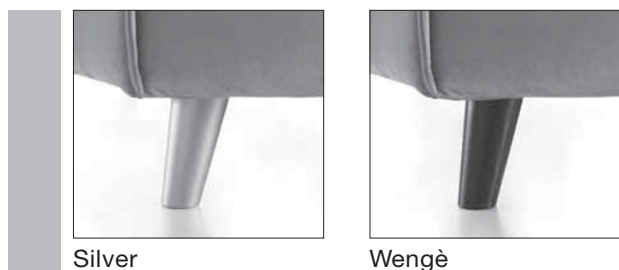

Silver

Wengè

H. 12 cm

ART.	SV12
DESCRIZIONE DESCRIPTION	Piede in legno H. 12 cm. Wooden feet H. 12 cm.