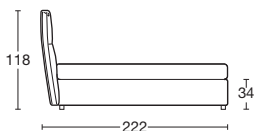

LETTO STORE - STORE BED

VISTA FRONTALE
FRONT VIEW

VISTA LATERALE
SIDE VIEW

VERSIONE MATRIMONIALE GRANDE
KING SIZE VERSION

Le altezze si intendono con piede standard H. 5 cm
The heights are meant with standard foot H. 5 cm

OPTIONALS:

Basic mechanism with two positions

Feet and wheels

MATRIMONIALE

DOUBLE BED

ART.		SEP160C	SEP160				
DESCRIZIONE DESCRIPTION		cm 160 x 222 H 118 Rete cm 160x195 MATERASSO ESCLUSO Bed frame cm 160x195 MATTRESS EXCLUDED					
		CON CONTENITORE WITH STORAGE	SENZA CONTENITORE WITHOUT STORAGE				
TESSUTI - FABRICS	TESSUTO CLIENTE CUSTOM FABRIC						
	CAT. A						
	CAT. B						
	CAT. C						
	CAT. D						
	CAT. E						
	CAT. EXTRA						
PELLI - LEATHERS	PELLE CLIENTE LEATHER CUSTOMER						
	PELLE A LEATHER A						
	PELLE B LEATHER B						
METRAGGIO TESSUTO LENGTH FABRICS		MT. 8					
METRAGGIO PELLE LENGTH LEATHER		MQ. 13,6					

MATRIMONIALE GRANDE

KING SIZE

ART.		SEP180C	SEP180				
DESCRIZIONE DESCRIPTION		cm 180 x 227 H 118 Rete cm 180x200 MATERASSO ESCLUSO Bed frame cm 180x200 MATTRESS EXCLUDED					
		CON CONTENITORE WITH STORAGE	SENZA CONTENITORE WITHOUT STORAGE				
TESSUTI - FABRICS	TESSUTO CLIENTE CUSTOM FABRIC						
	CAT. A						
	CAT. B						
	CAT. C						
	CAT. D						
	CAT. E						
	CAT. EXTRA						
PELLI - LEATHERS	PELLE CLIENTE LEATHER CUSTOMER						
	PELLE A LEATHER A						
	PELLE B LEATHER B						
METRAGGIO TESSUTO LENGTH FABRICS		MT. 9					
METRAGGIO PELLE LENGTH LEATHER		MQ. 15,5					

The useful height for wheels is 1 cm. lower
than the real one, for example:
H. cm.15 / useful as a passage under bed H. cm.14

H. 15 cm

ART.

PRU15

DESCRIZIONE DESCRIPTION	Ruota H. 15 cm. Wheel H. 15 cm.