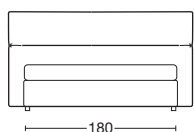

OPTIONALS:

Basic mechanism with two positions

Feet and wheels

MATRIMONIALE

DOUBLE BED

ART.		SEP160C	SEP160				
DESCRIZIONE DESCRIPTION		cm 160 x 222 H 118 Rete cm 160x195 MATERASSO ESCLUSO Bed frame cm 160x195 MATTRESS EXCLUDED					
		CON CONTENITORE WITH STORAGE	SENZA CONTENITORE WITHOUT STORAGE				
TESSUTI - FABRICS	TESSUTO CLIENTE CUSTOM FABRIC						
	CAT. A						
	CAT. B						
	CAT. C						
	CAT. D						
	CAT. E						
	CAT. EXTRA						
PELLI - LEATHERS	PELLE CLIENTE LEATHER CUSTOMER						
	PELLE A LEATHER A						
	PELLE B LEATHER B						
METRAGGIO TESSUTO LENGTH FABRICS		MT. 8					
METRAGGIO PELLE LENGTH LEATHER		MQ. 13,6					

MATRIMONIALE GRANDE

KING SIZE

ART.		SEP180C	SEP180				
DESCRIZIONE DESCRIPTION		cm 180 x 227 H 118 Rete cm 180x200 MATERASSO ESCLUSO Bed frame cm 180x200 MATTRESS EXCLUDED					
		CON CONTENITORE WITH STORAGE	SENZA CONTENITORE WITHOUT STORAGE				
TESSUTI - FABRICS	TESSUTO CLIENTE CUSTOM FABRIC						
	CAT. A						
	CAT. B						
	CAT. C						
	CAT. D						
	CAT. E						
	CAT. EXTRA						
PELLI - LEATHERS	PELLE CLIENTE LEATHER CUSTOMER						
	PELLE A LEATHER A						
	PELLE B LEATHER B						
METRAGGIO TESSUTO LENGTH FABRICS		MT. 9					
METRAGGIO PELLE LENGTH LEATHER		MQ. 15,5					