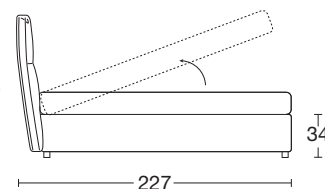

LETTO STORE - STORE BED

VISTA FRONTALE
FRONT VIEW

VISTA LATERALE
SIDE VIEW

VERSIONE MATRIMONIALE GRANDE
KING SIZE VERSION

Le altezze si intendono con piede standard H. 5 cm
The heights are meant with standard foot H. 5 cm

OPTIONALS:

Basic mechanism with two positions

Feet and wheels

MATRIMONIALE

DOUBLE BED

ART.		SEP160C	SEP160				
DESCRIZIONE DESCRIPTION		cm 160 x 222 H 118 Rete cm 160x195 MATERASSO ESCLUSO Bed frame cm 160x195 MATTRESS EXCLUDED					
		CON CONTENITORE WITH STORAGE	SENZA CONTENITORE WITHOUT STORAGE				
TESSUTI - FABRICS	TESSUTO CLIENTE CUSTOM FABRIC						
	CAT. A						
	CAT. B						
	CAT. C						
	CAT. D						
	CAT. E						
	CAT. EXTRA						
PELLI - LEATHERS	PELLE CLIENTE LEATHER CUSTOMER						
	PELLE A LEATHER A						
	PELLE B LEATHER B						
METRAGGIO TESSUTO LENGTH FABRICS		MT. 8					
METRAGGIO PELLE LENGTH LEATHER		MQ. 13,6					

MATRIMONIALE GRANDE

KING SIZE

ART.		SEP180C	SEP180				
DESCRIZIONE DESCRIPTION		cm 180 x 227 H 118 Rete cm 180x200 MATERASSO ESCLUSO Bed frame cm 180x200 MATTRESS EXCLUDED					
		CON CONTENITORE WITH STORAGE	SENZA CONTENITORE WITHOUT STORAGE				
TESSUTI - FABRICS	TESSUTO CLIENTE CUSTOM FABRIC						
	CAT. A						
	CAT. B						
	CAT. C						
	CAT. D						
	CAT. E						
	CAT. EXTRA						
PELLI - LEATHERS	PELLE CLIENTE LEATHER CUSTOMER						
	PELLE A LEATHER A						
	PELLE B LEATHER B						
METRAGGIO TESSUTO LENGTH FABRICS		MT. 9					
METRAGGIO PELLE LENGTH LEATHER		MQ. 15,5					

H. 4 cm

ART.

PL4

DESCRIZIONE DESCRIPTION	Piede H. 4 cm. Feet H. 4 cm.

Ruote / Wheels

L'altezza utile per le ruote è 1 cm. meno
rispetto a quella reale, esempio:
H. cm.15 / utile come passaggio sotto il letto H. cm.14