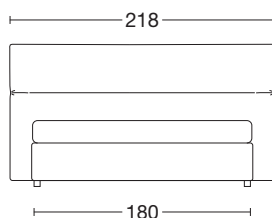

LETTO STORE - STORE BED

VISTA FRONTALE
FRONT VIEW

VISTA LATERALE
SIDE VIEW

VERSIONE MATRIMONIALE GRANDE
KING SIZE VERSION

Le altezze si intendono con piede standard H. 5 cm
The heights are meant with standard foot H. 5 cm

H. 10 cm

Silver

Wengè

ART.	H10
DESCRIZIONE DESCRIPTION	Piede in legno H. 10 cm. Wooden feet H. 10 cm.

H. 12 cm

Silver

Wengè

ART.	SV12
DESCRIZIONE DESCRIPTION	Piede in legno H. 12 cm. Wooden feet H. 12 cm.

H. 4 cm

ART.

PL4

DESCRIZIONE DESCRIPTION	Piede H. 4 cm. Feet H. 4 cm.

Ruote / Wheels

L'altezza utile per le ruote è 1 cm. meno
rispetto a quella reale, esempio:
H. cm.15 / utile come passaggio sotto il letto H. cm.14

The useful height for wheels is 1 cm. lower
than the real one, for example:
H. cm.15 / useful as a passage under bed H. cm.14

H. 15 cm

ART.

PRU15

DESCRIZIONE DESCRIPTION	Ruota H. 15 cm. Wheel H. 15 cm.