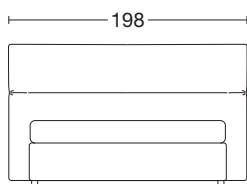

LETTO STORE - STORE BED

VISTA FRONTALE
FRONT VIEW

VISTA LATERALE
SIDE VIEW

VERSIONE MATRIMONIALE GRANDE
KING SIZE VERSION

Le altezze si intendono con piede standard H. 5 cm
The heights are meant with standard foot H. 5 cm