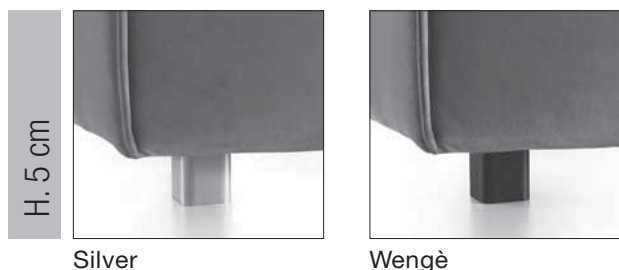

piedi e ruote / feet and wheels

Piedi / Feet

L'altezza utile per i Piedi è 1 cm. meno rispetto a quella reale, esempio:
H. cm. 8 / utile come passaggio sotto il letto H. cm. 7

The useful height for feet is 1 cm. lower than the real one, for example:
H. cm. 8 / useful as a passage under bed H. cm. 7

H. 5 cm

ART.	H5
DESCRIZIONE DESCRIPTION	Piede in legno H. 5 cm. Wooden feet H. 5 cm.