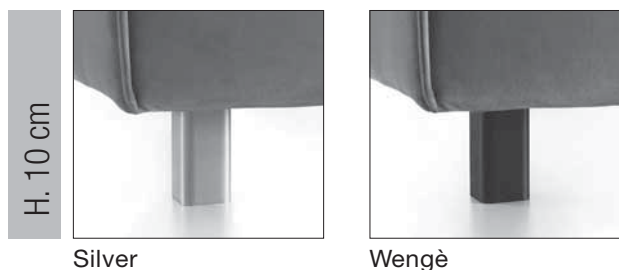

H. 5 cm

Silver

Wengè

ART.	H5
DESCRIZIONE DESCRIPTION	Piede in legno H. 5 cm. Wooden feet H. 5 cm.

H. 8 cm

Silver

Wengè

ART.	H8
DESCRIZIONE DESCRIPTION	Piede in legno H. 8 cm. Wooden feet H. 8 cm.