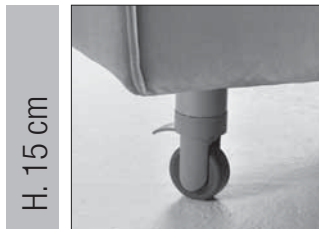

ART.

AN13

DESCRIZIONE DESCRIPTION	Piede in alluminio H. 13 cm. Aluminum feet H. 13 cm.

H. 8 cm

Wengè

ART.

PL8

DESCRIZIONE DESCRIPTION	Piede H. 8 cm. Feet H. 8 cm.

H. 4 cm

ART.

PL4

DESCRIZIONE DESCRIPTION	Piede H. 4 cm. Feet H. 4 cm.

Ruote / Wheels

L'altezza utile per le ruote è 1 cm. meno
rispetto a quella reale, esempio:
H. cm.15 / utile come passaggio sotto il letto H. cm.14

The useful height for wheels is 1 cm. lower
than the real one, for example:
H. cm.15 / useful as a passage under bed H. cm.14

H. 15 cm

ART.

PRU15

DESCRIZIONE DESCRIPTION	Ruota H. 15 cm. Wheel H. 15 cm.