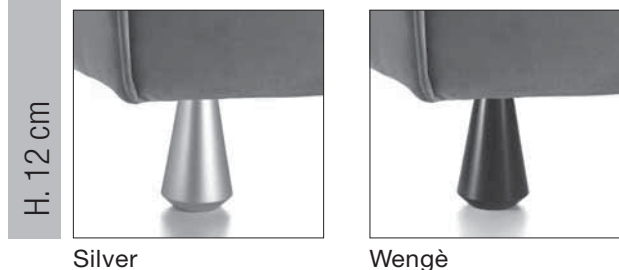

H. 10 cm

Silver

Wengè

ART.	H10
DESCRIZIONE DESCRIPTION	Piede in legno H. 10 cm. Wooden feet H. 10 cm.

H. 12 cm

Silver

Wengè

ART.	SV12
DESCRIZIONE DESCRIPTION	Piede in legno H. 12 cm. Wooden feet H. 12 cm.