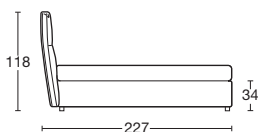

OPTIONALS:

Basic mechanism with two positions

Feet and wheels

MATRIMONIALE

DOUBLE BED

ART.		SEP160C	SEP160				
DESCRIZIONE DESCRIPTION		cm 160 x 222 H 118 Rete cm 160x195 MATERASSO ESCLUSO Bed frame cm 160x195 MATTRESS EXCLUDED					
		CON CONTENITORE WITH STORAGE	SENZA CONTENITORE WITHOUT STORAGE				
TESSUTI - FABRICS	TESSUTO CLIENTE CUSTOM FABRIC						
	CAT. A						
	CAT. B						
	CAT. C						
	CAT. D						
	CAT. E						
	CAT. EXTRA						
PELLI - LEATHERS	PELLE CLIENTE LEATHER CUSTOMER						
	PELLE A LEATHER A						
	PELLE B LEATHER B						
METRAGGIO TESSUTO LENGTH FABRICS		MT. 8					
METRAGGIO PELLE LENGTH LEATHER		MQ. 13,6					

MATRIMONIALE GRANDE

KING SIZE

ART.		SEP180C	SEP180				
DESCRIZIONE DESCRIPTION		cm 180 x 227 H 118 Rete cm 180x200 MATERASSO ESCLUSO Bed frame cm 180x200 MATTRESS EXCLUDED					
		CON CONTENITORE WITH STORAGE	SENZA CONTENITORE WITHOUT STORAGE				
TESSUTI - FABRICS	TESSUTO CLIENTE CUSTOM FABRIC						
	CAT. A						
	CAT. B						
	CAT. C						
	CAT. D						
	CAT. E						
	CAT. EXTRA						
PELLI - LEATHERS	PELLE CLIENTE LEATHER CUSTOMER						
	PELLE A LEATHER A						
	PELLE B LEATHER B						
METRAGGIO TESSUTO LENGTH FABRICS		MT. 9					
METRAGGIO PELLE LENGTH LEATHER		MQ. 15,5					