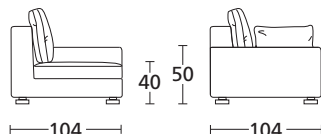

roger ST

DIVANO - SOFA

VISTA FRONTALE
FRONT VIEW

VISTA LATERALE
SIDE VIEW

PANCA
BENCH

ROGER ST

Divano componibile. Telaio in legno, imbottiture della seduta in poliuretano espanso e schienali in misto piuma con memory. Piedi finitura cromo o wengé. Completamente sfoderabile. E' possibile abbinare un poggiatesta con struttura in ferro.

	PROF. CM. 100 <small>DEPTH CM. 100</small>	DIVANO 180 <small>SOFA 180</small>	DIVANO 240 <small>SOFA 240</small>	TERMINALE 150 SX <small>TERMINAL ELEMENT 150 SX</small>	TERMINALE 150 DX <small>TERMINAL ELEMENT 150 DX</small>	CUSCINETTO BRACCIOLO <small>SMALL PILLOW</small>
						
	ART.	ROD180	ROD240	ROT150SX	ROT150DX	ROCU45
	DESCRIZIONE <small>DESCRIPTION</small>	cm 180 x 104 H 78 N. 2 cuscini inclusi N. 2 pillows included	cm 240 x 104 H 78 N. 2 cuscini inclusi N. 2 pillows included	cm 150 x 104 H 78 N.1 cuscinetto incluso N.1 pillow included	cm 150 x 104 H 78 N.1 cuscinetto incluso N.1 pillow included	cm 45 x 45
TESSUTI - FABRICS						
PELLI - LEATHERS						
	METRAGGIO TESSUTO <small>LENGTH FABRICS</small>	MT. 12	MT. 15	MT. 9	MT. 9	MT. 0,7
	METRAGGIO PELLE <small>LENGTH LEATHER</small>	MQ. 20,5	MQ. 25,5	MQ. 15,5	MQ. 15,5	MQ. 1,2