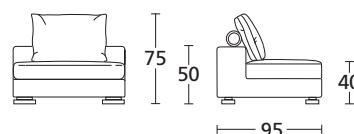

roger ST

DIVANO - SOFA

VISTA FRONTALE
FRONT VIEW

VISTA LATERALE
SIDE VIEW

PANCA
BENCH

ROGER ST

Divano componibile. Telaio in legno, imbottiture della seduta in poliuretano espanso e schienali in misto piuma con memory. Piedi finitura cromo o wengé. Completamente sfoderabile. E' possibile abbinare un poggiatesta con struttura in ferro.

ROGER ST

Modular sofa. Wooden structure. The seat is in high density polyurethane and back cushions in mixed feather with memory. Feet in chrome or wengé finish. Completely removable cover. It is possible to combine a headrest with an iron structure.

	PROF. CM. 100 <small>DEPTH CM. 100</small>	DIVANO 180 <small>SOFA 180</small>	DIVANO 240 <small>SOFA 240</small>	TERMINALE 150 SX <small>TERMINAL ELEMENT 150 SX</small>	TERMINALE 150 DX <small>TERMINAL ELEMENT 150 DX</small>	CUSCINETTO BRACCIOLO <small>SMALL PILLOW</small>
						
	ART.	ROD180	ROD240	ROT150SX	ROT150DX	ROCU45
	DESCRIZIONE <small>DESCRIPTION</small>	cm 180 x 104 H 78 N. 2 cuscini inclusi N. 2 pillows included	cm 240 x 104 H 78 N. 2 cuscini inclusi N. 2 pillows included	cm 150 x 104 H 78 N.1 cuscinetto incluso N.1 pillow included	cm 150 x 104 H 78 N.1 cuscinetto incluso N.1 pillow included	cm 45 x 45
TESSUTI - FABRICS						
PELLI - LEATHERS						
	METRAGGIO TESSUTO <small>LENGTH FABRICS</small>	MT. 12	MT. 15	MT. 9	MT. 9	MT. 0,7
	METRAGGIO PELLE <small>LENGTH LEATHER</small>	MQ. 20,5	MQ. 25,5	MQ. 15,5	MQ. 15,5	MQ. 1,2