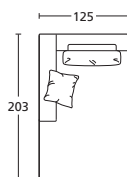

CHAISE-LONGUE SX
CHAISE-LONGUE SX