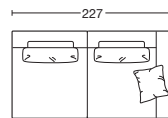

PROF. CM. 123
DEPTH CM. 123

TERMINALE 170 SX
TERMINAL ELEMENT 170 SX

TERMINALE 170 DX
TERMINAL ELEMENT 170 DX

TERMINALE 227 SX
TERMINAL ELEMENT 227 SX

TERMINALE 227 DX
TERMINAL ELEMENT 227 DX

DIVANO 250
SOFA 250

regoquattro

ART.	RE4T170/123SX	RE4T170/123DX	RE4T227/123SX	RE4T227/123DX	RE4D250/123
DESCRIZIONE DESCRIPTION	cm 170 x 123 H 99 N.1 cuscinetto incluso N.1 pillow included	cm 170 x 123 H 99 N.1 cuscinetto incluso N.1 pillow included	cm 227 x 123 H 99 N.1 cuscinetto incluso N.1 pillow included	cm 227 x 123 H 99 N.1 cuscinetto incluso N.1 pillow included	cm 250 x 123 H 99 N. 2 cuscinetti inclusi N. 2 pillows included
TESSUTI - FABRICS					
PELLI - LEATHERS					
METRAGGIO TESSUTO LENGTH FABRICS	MT. 11	MT. 11	MT. 16	MT. 16	MT. 17
METRAGGIO PELLE LENGTH LEATHER	MQ. 19	MQ. 19	MQ. 27	MQ. 27	MQ. 29