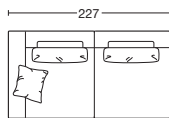

	PROF. CM. 123 <small>DEPTH CM. 123</small>	TERMINALE 125 SX <small>TERMINAL ELEMENT 125 SX</small>	TERMINALE 125 DX <small>TERMINAL ELEMENT 125 DX</small>	TERMINALE 135 SX <small>TERMINAL ELEMENT 135 SX</small>	TERMINALE 135 DX <small>TERMINAL ELEMENT 135 DX</small>	TERMINALE 150 SX <small>TERMINAL ELEMENT 150 SX</small>	TERMINALE 150 DX <small>TERMINAL ELEMENT 150 DX</small>
							
	ART.	RE4T125/123SX	RE4T125/123DX	RE4T135/123SX	RE4T135/123DX	RE4T150/123SX	RE4T150/123DX
	DESCRIZIONE <small>DESCRIPTION</small>	cm 125 x 123 H 99 N.1 cuscinetto incluso N.1 pillow included	cm 125 x 123 H 99 N.1 cuscinetto incluso N.1 pillow included	cm 135 x 123 H 99 N.1 cuscinetto incluso N.1 pillow included	cm 135 x 123 H 99 N.1 cuscinetto incluso N.1 pillow included	cm 150 x 123 H 99 N.1 cuscinetto incluso N.1 pillow included	cm 150 x 123 H 99 N.1 cuscinetto incluso N.1 pillow included
TESSUTI - FABRICS							
PELLI - LEATHERS							
	METRAGGIO TESSUTO <small>LENGTH FABRICS</small>	MT. 9	MT. 9	MT. 10,5	MT. 10,5	MT. 10,5	MT. 10,5
	METRAGGIO PELLE <small>LENGTH LEATHER</small>	MQ. 15	MQ. 15	MQ. 18	MQ. 18	MQ. 18	MQ. 18

PROF. CM. 123
DEPTH CM. 123

TERMINALE 170 SX
TERMINAL ELEMENT 170 SX

TERMINALE 170 DX
TERMINAL ELEMENT 170 DX

TERMINALE 227 SX
TERMINAL ELEMENT 227 SX

TERMINALE 227 DX
TERMINAL ELEMENT 227 DX

DIVANO 250
SOFA 250

regoquattro

ART.	RE4T170/123SX	RE4T170/123DX	RE4T227/123SX	RE4T227/123DX	RE4D250/123
DESCRIZIONE DESCRIPTION	cm 170 x 123 H 99 N.1 cuscinetto incluso N.1 pillow included	cm 170 x 123 H 99 N.1 cuscinetto incluso N.1 pillow included	cm 227 x 123 H 99 N.1 cuscinetto incluso N.1 pillow included	cm 227 x 123 H 99 N.1 cuscinetto incluso N.1 pillow included	cm 250 x 123 H 99 N. 2 cuscinetti inclusi N. 2 pillows included
TESSUTI - FABRICS					
PELLI - LEATHERS					
METRAGGIO TESSUTO LENGTH FABRICS	MT. 11	MT. 11	MT. 16	MT. 16	MT. 17
METRAGGIO PELLE LENGTH LEATHER	MQ. 19	MQ. 19	MQ. 27	MQ. 27	MQ. 29