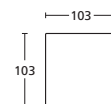

regoquattro

ART.	RE4T170/123SX	RE4T170/123DX	RE4T227/123SX	RE4T227/123DX	RE4D250/123
DESCRIZIONE DESCRIPTION	cm 170 x 123 H 99 N.1 cuscinetto incluso N.1 pillow included	cm 170 x 123 H 99 N.1 cuscinetto incluso N.1 pillow included	cm 227 x 123 H 99 N.1 cuscinetto incluso N.1 pillow included	cm 227 x 123 H 99 N.1 cuscinetto incluso N.1 pillow included	cm 250 x 123 H 99 N. 2 cuscinetti inclusi N. 2 pillows included
TESSUTI - FABRICS					
PELLI - LEATHERS					
METRAGGIO TESSUTO LENGTH FABRICS	MT. 11	MT. 11	MT. 16	MT. 16	MT. 17
METRAGGIO PELLE LENGTH LEATHER	MQ. 19	MQ. 19	MQ. 27	MQ. 27	MQ. 29

CHAISE-LONGUE SX
CHAISE-LONGUE SX

CHAISE-LONGUE DX
CHAISE-LONGUE DX

CHAISE-LONGUE SX
CHAISE-LONGUE SX

CHAISE-LONGUE DX
CHAISE-LONGUE DX

POUF 103
POUF 103

POUF 123
POUF 123

ART.	RE4CL125/183SX	RE4CL125/183DX	RE4CL125/203SX	RE4CL125/203DX	RE4PF103	RE4PF123
DESCRIZIONE DESCRIPTION	cm 125 x 183 H 99 N.1 cuscinetto incluso N.1 pillow included	cm 125 x 183 H 99 N.1 cuscinetto incluso N.1 pillow included	cm 125 x 203 H 99 N.1 cuscinetto incluso N.1 pillow included	cm 125 x 203 H 99 N.1 cuscinetto incluso N.1 pillow included	cm 103 x 103 H 41	cm 123 x 123 H 41
TESSUTI - FABRICS						
PELLI - LEATHERS						
METRAGGIO TESSUTO LENGTH FABRICS	MT. 12	MT. 12	MT. 14	MT. 14	MT. 4	MT. 5
METRAGGIO PELLE LENGTH LEATHER	MQ. 20,5	MQ. 20,5	MQ. 24	MQ. 24	MQ. 7	MQ. 8,5