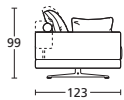

PROF. CM. 123
DEPTH CM. 123