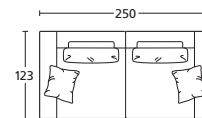

PROF. CM. 123
DEPTH CM. 123

TERMINALE 170 SX
TERMINAL ELEMENT 170 SX

TERMINALE 170 DX
TERMINAL ELEMENT 170 DX

TERMINALE 227 SX
TERMINAL ELEMENT 227 SX

TERMINALE 227 DX
TERMINAL ELEMENT 227 DX

DIVANO 250
SOFA 250

regoquattro

ART.	RE4T170/123SX	RE4T170/123DX	RE4T227/123SX	RE4T227/123DX	RE4D250/123
DESCRIZIONE DESCRIPTION	cm 170 x 123 H 99 N.1 cuscinetto incluso N.1 pillow included	cm 170 x 123 H 99 N.1 cuscinetto incluso N.1 pillow included	cm 227 x 123 H 99 N.1 cuscinetto incluso N.1 pillow included	cm 227 x 123 H 99 N.1 cuscinetto incluso N.1 pillow included	cm 250 x 123 H 99 N. 2 cuscinetti inclusi N. 2 pillows included
TESSUTI - FABRICS					
PELLI - LEATHERS					
METRAGGIO TESSUTO LENGTH FABRICS	MT. 11	MT. 11	MT. 16	MT. 16	MT. 17
METRAGGIO PELLE LENGTH LEATHER	MQ. 19	MQ. 19	MQ. 27	MQ. 27	MQ. 29