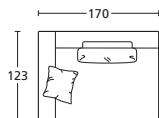

TERMINALE 170 SX
TERMINAL ELEMENT 170 SX

TERMINALE 170 DX
TERMINAL ELEMENT 170 DX