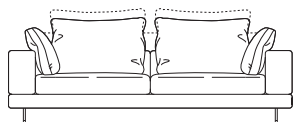

VISTA FRONTALE
FRONT VIEW

99

79

65