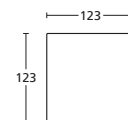

regoquattro

ART.	RE4T170/123SX	RE4T170/123DX	RE4T227/123SX	RE4T227/123DX	RE4D250/123
DESCRIZIONE DESCRIPTION	cm 170 x 123 H 99 N.1 cuscinetto incluso N.1 pillow included	cm 170 x 123 H 99 N.1 cuscinetto incluso N.1 pillow included	cm 227 x 123 H 99 N.1 cuscinetto incluso N.1 pillow included	cm 227 x 123 H 99 N.1 cuscinetto incluso N.1 pillow included	cm 250 x 123 H 99 N. 2 cuscinetti inclusi N. 2 pillows included
TESSUTI - FABRICS					
PELLI - LEATHERS					
METRAGGIO TESSUTO LENGTH FABRICS	MT. 11	MT. 11	MT. 16	MT. 16	MT. 17
METRAGGIO PELLE LENGTH LEATHER	MQ. 19	MQ. 19	MQ. 27	MQ. 27	MQ. 29

CHAISE-LONGUE SX
CHAISE-LONGUE SX

CHAISE-LONGUE DX
CHAISE-LONGUE DX

CHAISE-LONGUE SX
CHAISE-LONGUE SX

CHAISE-LONGUE DX
CHAISE-LONGUE DX

POUF 103
POUF 103

POUF 123
POUF 123

ART.	RE4CL125/183SX	RE4CL125/183DX	RE4CL125/203SX	RE4CL125/203DX	RE4PF103	RE4PF123
DESCRIZIONE DESCRIPTION	cm 125 x 183 H 99 N.1 cuscinetto incluso N.1 pillow included	cm 125 x 183 H 99 N.1 cuscinetto incluso N.1 pillow included	cm 125 x 203 H 99 N.1 cuscinetto incluso N.1 pillow included	cm 125 x 203 H 99 N.1 cuscinetto incluso N.1 pillow included	cm 103 x 103 H 41	cm 123 x 123 H 41
TESSUTI - FABRICS						
PELLI - LEATHERS						
METRAGGIO TESSUTO LENGTH FABRICS	MT. 12	MT. 12	MT. 14	MT. 14	MT. 4	MT. 5
METRAGGIO PELLE LENGTH LEATHER	MQ. 20,5	MQ. 20,5	MQ. 24	MQ. 24	MQ. 7	MQ. 8,5