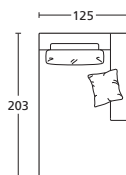

PROF. CM. 123 DEPTH CM. 123	TERMINALE 170 SX TERMINAL ELEMENT 170 SX	TERMINALE 170 DX TERMINAL ELEMENT 170 DX	DIVANO 250 SOFA 250	CUSCINO SCHIENALE BACKREST PILLOW	CUSCINO SCHIENALE BACKREST PILLOW	CUSCINO PILLOW
						
ART.	RE2T170/123SX	RE2T170/123DX	RE2D250/123	RE2CUS80	RE2CUS95	RE2CU55
DESCRIZIONE DESCRIPTION	cm 170 x 123 H 97 N.1 cuscinetto incluso N.1 pillow included	cm 170 x 123 H 97 N.1 cuscinetto incluso N.1 pillow included	cm 250 x 123 H 97 N. 2 cuscinetti inclusi N. 2 pillows included	cm 80 x 80	cm 95 x 95	cm 55 x 55
TESSUTI - FABRICS						
PELLI - LEATHERS						
METRAGGIO TESSUTO LENGTH FABRICS	MT. 11	MT. 11	MT. 17	MT. 1,8	MT. 2,1	MT. 0,7
METRAGGIO PELLE LENGTH LEATHER	MQ. 19	MQ. 19	MQ. 29	MQ. 3,1	MQ. 3,6	MQ. 1,2

CHAISE-LONGUE SX
CHAISE-LONGUE SX

CHAISE-LONGUE DX
CHAISE-LONGUE DX

CHAISE-LONGUE SX
CHAISE-LONGUE SX

CHAISE-LONGUE DX
CHAISE-LONGUE DX

POUF 103
POUF 103

POUF 123
POUF 123

ART.	RE2CL125/183SX	RE2CL125/183DX	RE2CL125/203SX	RE2CL125/203DX	RE2PF103	RE2PF123
DESCRIZIONE DESCRIPTION	cm 125 x 183 H 97 N.1 cuscinetto incluso N.1 pillow included	cm 125 x 183 H 97 N.1 cuscinetto incluso N.1 pillow included	cm 125 x 203 H 99 N.1 cuscinetto incluso N.1 pillow included	cm 125 x 203 H 99 N.1 cuscinetto incluso N.1 pillow included	cm 103 x 103 H 41	cm 123 x 123 H 41
TESSUTI - FABRICS						
PELLI - LEATHERS						
METRAGGIO TESSUTO LENGTH FABRICS	MT. 12	MT. 12	MT. 14	MT. 14	MT. 4	MT. 5
METRAGGIO PELLE LENGTH LEATHER	MQ. 20,5	MQ. 20,5	MQ. 24	MQ. 24	MQ. 7	MQ. 8,5