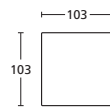

PROF. CM. 123 DEPTH CM. 123	TERMINALE 170 SX TERMINAL ELEMENT 170 SX	TERMINALE 170 DX TERMINAL ELEMENT 170 DX	DIVANO 250 SOFA 250	CUSCINO SCHIENALE BACKREST PILLOW	CUSCINO SCHIENALE BACKREST PILLOW	CUSCINO PILLOW
						
ART.	RE2T170/123SX	RE2T170/123DX	RE2D250/123	RE2CUS80	RE2CUS95	RE2CU55
DESCRIZIONE DESCRIPTION	cm 170 x 123 H 97 N.1 cuscinetto incluso N.1 pillow included	cm 170 x 123 H 97 N.1 cuscinetto incluso N.1 pillow included	cm 250 x 123 H 97 N. 2 cuscinetti inclusi N. 2 pillows included	cm 80 x 80	cm 95 x 95	cm 55 x 55
TESSUTI - FABRICS						
PELLI - LEATHERS						
METRAGGIO TESSUTO LENGTH FABRICS	MT. 11	MT. 11	MT. 17	MT. 1,8	MT. 2,1	MT. 0,7
METRAGGIO PELLE LENGTH LEATHER	MQ. 19	MQ. 19	MQ. 29	MQ. 3,1	MQ. 3,6	MQ. 1,2

CHAISE-LONGUE SX
CHAISE-LONGUE SX

CHAISE-LONGUE DX
CHAISE-LONGUE DX

CHAISE-LONGUE SX
CHAISE-LONGUE SX

CHAISE-LONGUE DX
CHAISE-LONGUE DX

POUF 103
POUF 103

POUF 123
POUF 123

ART.	RE2CL125/183SX	RE2CL125/183DX	RE2CL125/203SX	RE2CL125/203DX	RE2PF103	RE2PF123
DESCRIZIONE DESCRIPTION	cm 125 x 183 H 97 N.1 cuscinetto incluso N.1 pillow included	cm 125 x 183 H 97 N.1 cuscinetto incluso N.1 pillow included	cm 125 x 203 H 99 N.1 cuscinetto incluso N.1 pillow included	cm 125 x 203 H 99 N.1 cuscinetto incluso N.1 pillow included	cm 103 x 103 H 41	cm 123 x 123 H 41
TESSUTI - FABRICS						
PELLI - LEATHERS						
METRAGGIO TESSUTO LENGTH FABRICS	MT. 12	MT. 12	MT. 14	MT. 14	MT. 4	MT. 5
METRAGGIO PELLE LENGTH LEATHER	MQ. 20,5	MQ. 20,5	MQ. 24	MQ. 24	MQ. 7	MQ. 8,5