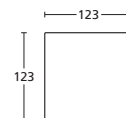

PROF. CM. 123 DEPTH CM. 123	TERMINALE 170 SX TERMINAL ELEMENT 170 SX	TERMINALE 170 DX TERMINAL ELEMENT 170 DX	DIVANO 250 SOFA 250	CUSCINO SCHIENALE BACKREST PILLOW	CUSCINO SCHIENALE BACKREST PILLOW	CUSCINO PILLOW
						
ART.	RE2T170/123SX	RE2T170/123DX	RE2D250/123	RE2CUS80	RE2CUS95	RE2CU55
DESCRIZIONE DESCRIPTION	cm 170 x 123 H 97 N.1 cuscinetto incluso N.1 pillow included	cm 170 x 123 H 97 N.1 cuscinetto incluso N.1 pillow included	cm 250 x 123 H 97 N. 2 cuscinetti inclusi N. 2 pillows included	cm 80 x 80	cm 95 x 95	cm 55 x 55
TESSUTI - FABRICS						
PELLI - LEATHERS						
METRAGGIO TESSUTO LENGTH FABRICS	MT. 11	MT. 11	MT. 17	MT. 1,8	MT. 2,1	MT. 0,7
METRAGGIO PELLE LENGTH LEATHER	MQ. 19	MQ. 19	MQ. 29	MQ. 3,1	MQ. 3,6	MQ. 1,2

CHAISE-LONGUE SX
CHAISE-LONGUE SX

CHAISE-LONGUE DX
CHAISE-LONGUE DX

CHAISE-LONGUE SX
CHAISE-LONGUE SX

CHAISE-LONGUE DX
CHAISE-LONGUE DX

POUF 103
POUF 103

POUF 123
POUF 123

ART.	RE2CL125/183SX	RE2CL125/183DX	RE2CL125/203SX	RE2CL125/203DX	RE2PF103	RE2PF123
DESCRIZIONE DESCRIPTION	cm 125 x 183 H 97 N.1 cuscinetto incluso N.1 pillow included	cm 125 x 183 H 97 N.1 cuscinetto incluso N.1 pillow included	cm 125 x 203 H 99 N.1 cuscinetto incluso N.1 pillow included	cm 125 x 203 H 99 N.1 cuscinetto incluso N.1 pillow included	cm 103 x 103 H 41	cm 123 x 123 H 41
TESSUTI - FABRICS						
PELLI - LEATHERS						
METRAGGIO TESSUTO LENGTH FABRICS	MT. 12	MT. 12	MT. 14	MT. 14	MT. 4	MT. 5
METRAGGIO PELLE LENGTH LEATHER	MQ. 20,5	MQ. 20,5	MQ. 24	MQ. 24	MQ. 7	MQ. 8,5