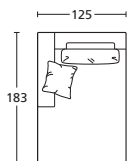

CHAISE-LONGUE SX
CHAISE-LONGUE SX