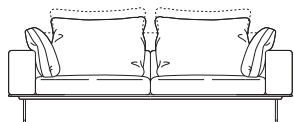

VISTA FRONTALE
FRONT VIEW

99

79

65