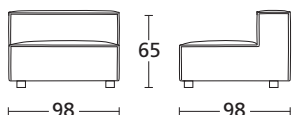

# quadro

DIVANO - SOFA

ELEMENTO  
ELEMENT

BRACCIOLO  
ARMREST

ELEMENTI COMPONENTI  
MODULAR ELEMENTS

## QUADRO

Quadro è formato da elementi componibili, molto versatili, esiste la possibilità di creare lunghi divani o isole con schienale centrale. Telaio in legno e imbottiture in poliuretano espanso ad alta densità. Piede in plastica nero. Completamente sfoderabile.

PROF. CM. 98  
DEPTH CM. 98

ELEMENTO 98  
ELEMENT 98

BRACCIOLO  
ARMREST

POUF  
POUF

CUSCINO  
CUSHION

quadro

ART.	<b>QUC98</b>	<b>QUB30</b>	<b>QUPF98</b>	<b>QUCU60</b>	
DESCRIZIONE DESCRIPTION	cm 98 x 98 H 65	cm 30 x 98 H 65	cm 98 x 98 H 40	cm 60 x 60	
TESSUTI - FABRICS					
PELLI - LEATHERS					
METRAGGIO TESSUTO LENGTH FABRICS	MT. 4	MT. 2	MT. 3,5	MT. 0,8	
METRAGGIO PELLE LENGTH LEATHER	MQ. 7	MQ. 3,5	MQ. 6	MQ. 1,4	