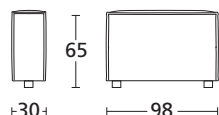

BRACCIOLO
ARMREST