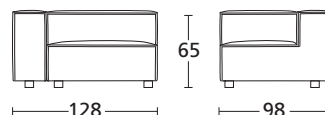

# quadro

DIVANO - SOFA

ELEMENTO  
ELEMENT

BRACCIOLO  
ARMREST

ELEMENTI COMPONENTI  
MODULAR ELEMENTS

## QUADRO

Quadro è formato da elementi componibili, molto versatili, esiste la possibilità di creare lunghi divani o isole con schienale centrale. Telaio in legno e imbottiture in poliuretano espanso ad alta densità. Piede in plastica nero. Completamente sfoderabile.

PROF. CM. 98  
DEPTH CM. 98

ELEMENTO 98  
ELEMENT 98

BRACCIOLO  
ARMREST

POUF  
POUF

CUSCINO  
CUSHION

quadro

ART.	<b>QUC98</b>	<b>QUB30</b>	<b>QUPF98</b>	<b>QUCU60</b>	
DESCRIZIONE DESCRIPTION	cm 98 x 98 H 65	cm 30 x 98 H 65	cm 98 x 98 H 40	cm 60 x 60	
TESSUTI - FABRICS					
PELLI - LEATHERS					
METRAGGIO TESSUTO LENGTH FABRICS	MT. 4	MT. 2	MT. 3,5	MT. 0,8	
METRAGGIO PELLE LENGTH LEATHER	MQ. 7	MQ. 3,5	MQ. 6	MQ. 1,4	