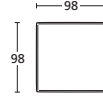

PROF. CM. 98  
DEPTH CM. 98

ELEMENTO 98  
ELEMENT 98

BRACCIOLO  
ARMREST

POUF  
POUF

CUSCINO  
CUSHION

quadro

ART.	<b>QUC98</b>	<b>QUB30</b>	<b>QUPF98</b>	<b>QUCU60</b>	
DESCRIZIONE DESCRIPTION	cm 98 x 98 H 65	cm 30 x 98 H 65	cm 98 x 98 H 40	cm 60 x 60	
TESSUTI - FABRICS					
PELLI - LEATHERS					
METRAGGIO TESSUTO LENGTH FABRICS	MT. 4	MT. 2	MT. 3,5	MT. 0,8	
METRAGGIO PELLE LENGTH LEATHER	MQ. 7	MQ. 3,5	MQ. 6	MQ. 1,4	