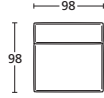

## QUADRO

Quadro è formato da elementi componibili, molto versatili, esiste la possibilità di creare lunghi divani o isole con schienale centrale. Telaio in legno e imbottiture in poliuretano espanso ad alta densità. Piede in plastica nero. Completamente sfoderabile.

PROF. CM. 98  
DEPTH CM. 98

ELEMENTO 98  
ELEMENT 98

BRACCIOLO  
ARMREST

POUF  
POUF

CUSCINO  
CUSHION

quadro

ART.	<b>QUC98</b>	<b>QUB30</b>	<b>QUPF98</b>	<b>QUCU60</b>	
DESCRIZIONE DESCRIPTION	cm 98 x 98 H 65	cm 30 x 98 H 65	cm 98 x 98 H 40	cm 60 x 60	
TESSUTI - FABRICS					
PELLI - LEATHERS					
METRAGGIO TESSUTO LENGTH FABRICS	MT. 4	MT. 2	MT. 3,5	MT. 0,8	
METRAGGIO PELLE LENGTH LEATHER	MQ. 7	MQ. 3,5	MQ. 6	MQ. 1,4	