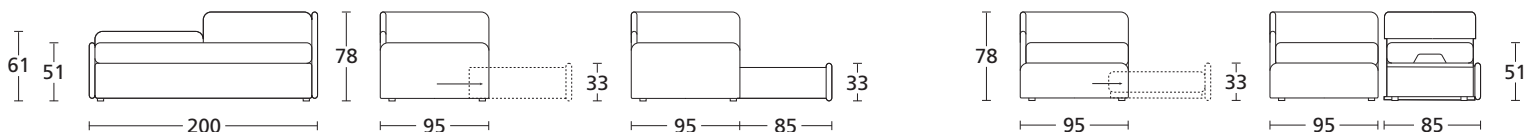

PER-2

MODELLO REGISTRATO - Design: Renato De Lorenzo

VISTA FRONTALE
FRONT VIEW

VERSIONE CON CASSETTO
VERSION WITH DRAWER

VERSIONE CON 2 LETTI
2 BED VERSION

4 PANNELLI DI 4 ALTEZZE DIVERSE
4 PANELS 4 DIFFERENTS HEIGHTS

PANNELLI SPECIAL EDITION
SPECIAL EDITION PANELS

Con i pannelli modello Velvet/Dress le misure del letto-divano PER-2 aumentano di cm. 6 in larghezza e cm. 3 in profondità.

With panels model Velvet and Dress the measures of the double bed Per-2 increase by 6 cm. in width and by 3 in depth.

PER-2

Letto doppio realizzato con pannelli in legno rivestiti in poliuretano. Reti in ferro con piano letto a doghe di legno. I pannelli sono intercambiabili attraverso un giunto a baionetta. L'altezza dei due materassi è 18 cm., accostati diventano un vero letto matrimoniale. I materassi standard sono realizzati in poliuretano espanso ad alta densità con fodera removibile. La versione con contenitore ha un cassetto su ruote con struttura in bilaminato spessore 18 mm.

PER-2

Double bed made with wooden panels covered in polyurethane. Steel frame bed, with bases made of wooden slats. The panels are interchangeable through a bayonet joint. The height of the two mattresses is 18 cm., placed side by side they become a real double bed. The standard mattresses they are made of high density polyurethane foam with removable cover. The version with container has a drawer on wheels with 18 mm. thick bilaminated structure.