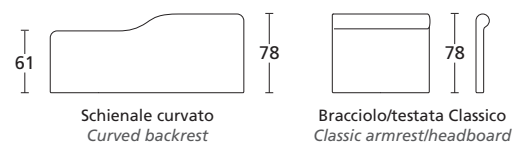

Con i pannelli modello Velvet/Dress le misure del letto-divano PER-2 aumentano di cm. 6 in larghezza e cm. 3 in profondità.

With panels model Velvet and Dress the measures of the double bed Per-2 increase by 6 cm. in width and by 3 in depth.

PER-2 XL

Letto doppio realizzato con pannelli in legno rivestiti in poliuretano. Reti in ferro con piano letto a doghe di legno. I pannelli sono intercambiabili attraverso un giunto a baionetta. L'altezza dei due materassi è 18 cm., accostati diventano un vero letto matrimoniale. I materassi standard sono realizzati in poliuretano espanso ad alta densità con fodera removibile. La versione con contenitore ha un cassetto su ruote con struttura in bilaminato spessore 18 mm.

PER-2 XL

Double bed made with wooden panels covered in polyurethane. Steel frame bed, with bases made of wooden slats. The panels are interchangeable through a bayonet joint. The height of the two mattresses is 18 cm., placed side by side they become a real double bed. The standard mattresses they are made of high density polyurethane foam with removable cover. The version with container has a drawer on wheels with 18 mm. thick bilaminate structure.