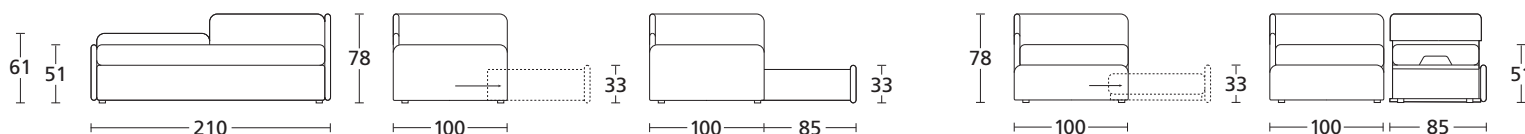

PER-2 medium

MODELLO REGISTRATO - Design: Renato De Lorenzo

VISTA FRONTALE
FRONT VIEW

VERSIONE CON CASSETTO
VERSION WITH DRAWER

VERSIONE CON 2 LETTI
2 BED VERSION

4 PANNELLI DI 4 ALTEZZE DIVERSE
4 PANELS 4 DIFFERENTS HEIGHTS