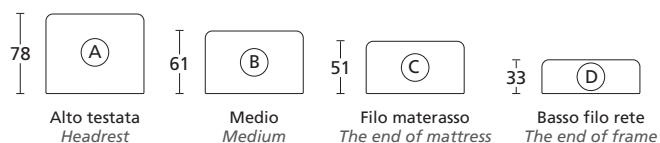

Con i pannelli modello Velvet/Dress le misure del letto-divano PER-2 aumentano di cm. 6 in larghezza e cm. 3 in profondità.

With panels model Velvet and Dress the measures of the double bed Per-2 increase by 6 cm. in width and by 3 in depth.

PER-2 XL

Letto doppio realizzato con pannelli in legno rivestiti in poliuretano. Reti in ferro con piano letto a doghe di legno. I pannelli sono intercambiabili attraverso un giunto a baionetta. L'altezza dei due materassi è 18 cm., accostati diventano un vero letto matrimoniale. I materassi standard sono realizzati in poliuretano espanso ad alta densità con fodera removibile. La versione con contenitore ha un cassetto su ruote con struttura in bilaminato spessore 18 mm.

PER-2 XL

Double bed made with wooden panels covered in polyurethane. Steel frame bed, with bases made of wooden slats. The panels are interchangeable through a bayonet joint. The height of the two mattresses is 18 cm., placed side by side they become a real double bed. The standard mattresses they are made of high density polyurethane foam with removable cover. The version with container has a drawer on wheels with 18 mm. thick bilaminate structure.