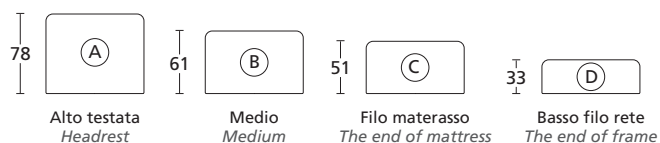

Con i pannelli modello Velvet/Dress le misure del letto-divano PER-2 aumentano di cm. 6 in larghezza e cm. 3 in profondità.

With panels model Velvet and Dress the measures of the double bed Per-2 increase by 6 cm. in width and by 3 in depth.

PER-2 MEDIUM

Letto doppio realizzato con pannelli in legno rivestiti in poliuretano. Reti in ferro con piano letto a doghe di legno. I pannelli sono intercambiabili attraverso un giunto a baionetta. L'altezza dei due materassi è 18 cm., accostati diventano un vero letto matrimoniale. I materassi standard sono realizzati in poliuretano espanso ad alta densità con fodera removibile. La versione con contenitore ha un cassetto su ruote con struttura in bilaminato spessore 18 mm.

PER-2 MEDIUM

Double bed made with wooden panels covered in polyurethane. Steel frame bed, with bases made of wooden slats. The panels are interchangeable through a bayonet joint. The height of the two mattresses is 18 cm., placed side by side they become a real double bed. The standard mattresses they are made of high density polyurethane foam with removable cover. The version with container has a drawer on wheels with 18 mm. thick bilaminate structure.