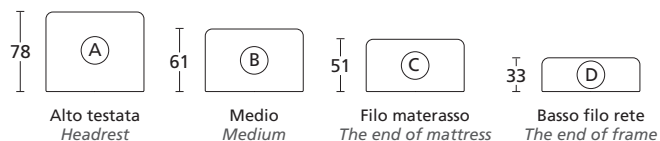

Con i pannelli modello Velvet/Dress le misure del letto-divano PER-2 aumentano di cm. 6 in larghezza e cm. 3 in profondità.

With panels model Velvet and Dress the measures of the double bed Per-2 increase by 6 cm. in width and by 3 in depth.

PER-2

Letto doppio realizzato con pannelli in legno rivestiti in poliuretano. Reti in ferro con piano letto a doghe di legno. I pannelli sono intercambiabili attraverso un giunto a baionetta. L'altezza dei due materassi è 18 cm., accostati diventano un vero letto matrimoniale. I materassi standard sono realizzati in poliuretano espanso ad alta densità con fodera removibile. La versione con contenitore ha un cassetto su ruote con struttura in bilaminato spessore 18 mm.

PER-2

Double bed made with wooden panels covered in polyurethane. Steel frame bed, with bases made of wooden slats. The panels are interchangeable through a bayonet joint. The height of the two mattresses is 18 cm., placed side by side they become a real double bed. The standard mattresses they are made of high density polyurethane foam with removable cover. The version with container has a drawer on wheels with 18 mm. thick bilaminated structure.