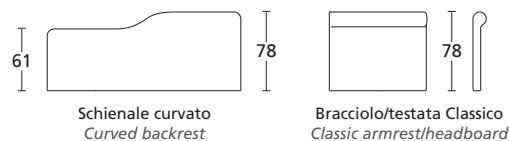

Con i pannelli modello Velvet/Dress le misure del letto-divano PER-2 aumentano di cm. 6 in larghezza e cm. 3 in profondità.

With panels model Velvet and Dress the measures of the double bed Per-2 increase by 6 cm. in width and by 3 in depth.

PER-2

Letto doppio realizzato con pannelli in legno rivestiti in poliuretano. Reti in ferro con piano letto a doghe di legno. I pannelli sono intercambiabili attraverso un giunto a baionetta. L'altezza dei due materassi è 18 cm., accostati diventano un vero letto matrimoniale. I materassi standard sono realizzati in poliuretano espanso ad alta densità con fodera removibile. La versione con contenitore ha un cassetto su ruote con struttura in bilaminato spessore 18 mm.

PER-2

Double bed made with wooden panels covered in polyurethane. Steel frame bed, with bases made of wooden slats. The panels are interchangeable through a bayonet joint. The height of the two mattresses is 18 cm., placed side by side they become a real double bed. The standard mattresses they are made of high density polyurethane foam with removable cover. The version with container has a drawer on wheels with 18 mm. thick bilaminated structure.