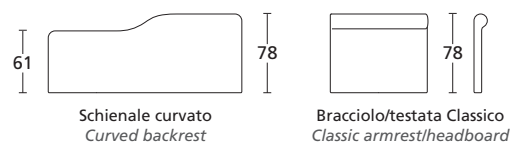

Con i pannelli modello Velvet/Dress le misure del letto-divano PER-2 aumentano di cm. 6 in larghezza e cm. 3 in profondità.

With panels model Velvet and Dress the measures of the double bed Per-2 increase by 6 cm. in width and by 3 in depth.

PER-2 MEDIUM

Letto doppio realizzato con pannelli in legno rivestiti in poliuretano. Reti in ferro con piano letto a doghe di legno. I pannelli sono intercambiabili attraverso un giunto a baionetta. L'altezza dei due materassi è 18 cm., accostati diventano un vero letto matrimoniale. I materassi standard sono realizzati in poliuretano espanso ad alta densità con fodera removibile. La versione con contenitore ha un cassetto su ruote con struttura in bilaminato spessore 18 mm.

PER-2 MEDIUM

Double bed made with wooden panels covered in polyurethane. Steel frame bed, with bases made of wooden slats. The panels are interchangeable through a bayonet joint. The height of the two mattresses is 18 cm., placed side by side they become a real double bed. The standard mattresses they are made of high density polyurethane foam with removable cover. The version with container has a drawer on wheels with 18 mm. thick bilaminate structure.