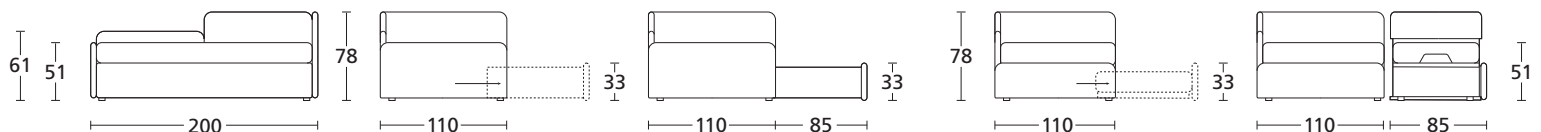

PER-2 XL

MODELLO REGISTRATO - Design: Renato De Lorenzo

VISTA FRONTALE
FRONT VIEW

VERSIONE CON CASSETTO
VERSION WITH DRAWER

VERSIONE CON 2 LETTI
2 BED VERSION

4 PANNELLI DI 4 ALTEZZE DIVERSE
4 PANELS 4 DIFFERENTS HEIGHTS