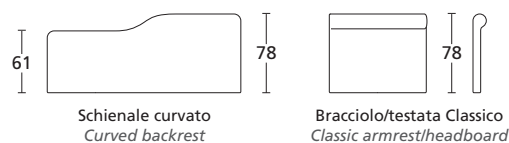

PER-2 120

MODELLO REGISTRATO - Design: Renato De Lorenzo

VISTA FRONTALE
FRONT VIEW

VERSIONE CON CASSETTO
VERSION WITH DRAWER

VERSIONE CON 2 LETTI
2 BED VERSION

4 PANNELLI DI 4 ALTEZZE DIVERSE
4 PANELS 4 DIFFERENTS HEIGHTS

PANNELLI SPECIAL EDITION
SPECIAL EDITION PANELS

Con i pannelli modello Velvet/Dress le misure del letto-divano PER-2 aumentano di cm. 6 in larghezza e cm. 3 in profondità.

With panels model Velvet and Dress the measures of the double bed Per-2 increase by 6 cm. in width and by 3 in depth.

PER-2 120

Letto doppio realizzato con pannelli in legno rivestiti in poliuretano. Reti in ferro con piano letto a doghe di legno. I pannelli sono intercambiabili attraverso un giunto a baionetta. L'altezza dei due materassi è 18 cm., accostati diventano un vero letto matrimoniale. I materassi standard sono realizzati in poliuretano espanso ad alta densità con fodera removibile. La versione con contenitore ha un cassetto su ruote con struttura in bilaminato spessore 18 mm.

PER-2 120

Double bed made with wooden panels covered in polyurethane. Steel frame bed, with bases made of wooden slats. The panels are interchangeable through a bayonet joint. The height of the two mattresses is 18 cm., placed side by side they become a real double bed. The standard mattresses they are made of high density polyurethane foam with removable cover. The version with container has a drawer on wheels with 18 mm. thick bilaminate structure.