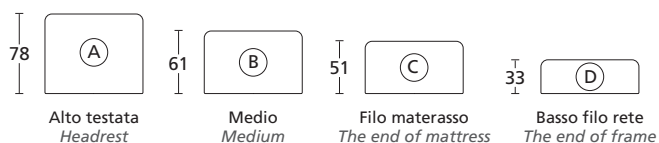

PER-2 120

MODELLO REGISTRATO - Design: Renato De Lorenzo

VISTA FRONTALE
FRONT VIEW

VERSIONE CON CASSETTO
VERSION WITH DRAWER

VERSIONE CON 2 LETTI
2 BED VERSION

4 PANNELLI DI 4 ALTEZZE DIVERSE
4 PANELS 4 DIFFERENTS HEIGHTS

PANNELLI SPECIAL EDITION
SPECIAL EDITION PANELS

Con i pannelli modello Velvet/Dress le misure del letto-divano PER-2 aumentano di cm. 6 in larghezza e cm. 3 in profondità.

With panels model Velvet and Dress the measures of the double bed Per-2 increase by 6 cm. in width and by 3 in depth.

PER-2 120

Letto doppio realizzato con pannelli in legno rivestiti in poliuretano. Reti in ferro con piano letto a doghe di legno. I pannelli sono intercambiabili attraverso un giunto a baionetta. L'altezza dei due materassi è 18 cm., accostati diventano un vero letto matrimoniale. I materassi standard sono realizzati in poliuretano espanso ad alta densità con fodera removibile. La versione con contenitore ha un cassetto su ruote con struttura in bilaminato spessore 18 mm.

PER-2 120

Double bed made with wooden panels covered in polyurethane. Steel frame bed, with bases made of wooden slats. The panels are interchangeable through a bayonet joint. The height of the two mattresses is 18 cm., placed side by side they become a real double bed. The standard mattresses they are made of high density polyurethane foam with removable cover. The version with container has a drawer on wheels with 18 mm. thick bilaminate structure.