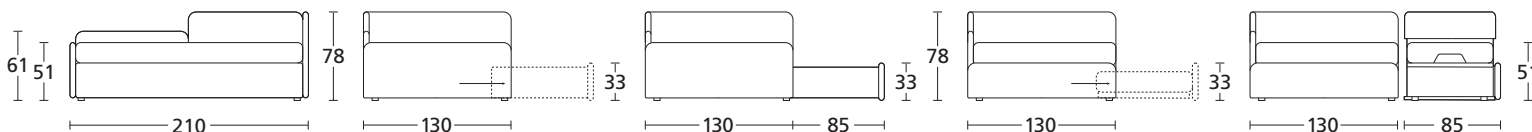

PER-2 120

MODELLO REGISTRATO - Design: Renato De Lorenzo

VISTA FRONTALE
FRONT VIEW

VERSIONE CON CASSETTO
VERSION WITH DRAWER

VERSIONE CON 2 LETTI
2 BED VERSION

4 PANNELLI DI 4 ALTEZZE DIVERSE
4 PANELS 4 DIFFERENTS HEIGHTS

PANNELLI SPECIAL EDITION
SPECIAL EDITION PANELS

Con i pannelli modello Velvet/Dress le misure del letto-divano PER-2 aumentano di cm. 6 in larghezza e cm. 3 in profondità.

With panels model Velvet and Dress the measures of the double bed Per-2 increase by 6 cm. in width and by 3 in depth.

PER-2 120

Letto doppio realizzato con pannelli in legno rivestiti in poliuretano. Reti in ferro con piano letto a doghe di legno. I pannelli sono intercambiabili attraverso un giunto a baionetta. L'altezza dei due materassi è 18 cm., accostati diventano un vero letto matrimoniale. I materassi standard sono realizzati in poliuretano espanso ad alta densità con fodera removibile. La versione con contenitore ha un cassetto su ruote con struttura in bilaminato spessore 18 mm.

PER-2 120

Double bed made with wooden panels covered in polyurethane. Steel frame bed, with bases made of wooden slats. The panels are interchangeable through a bayonet joint. The height of the two mattresses is 18 cm., placed side by side they become a real double bed. The standard mattresses they are made of high density polyurethane foam with removable cover. The version with container has a drawer on wheels with 18 mm. thick bilaminate structure.