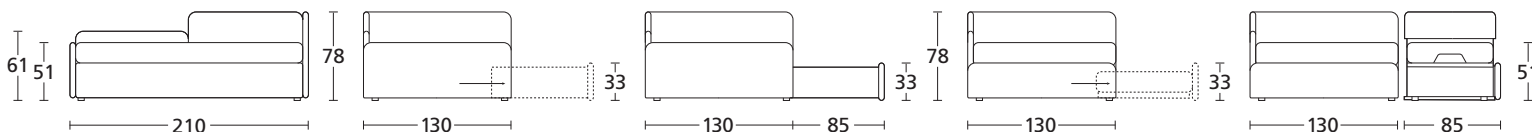

# PER-2 120

MODELLO REGISTRATO - Design: Renato De Lorenzo

VISTA FRONTALE  
FRONT VIEW

VERSIONE CON CASSETTO  
VERSION WITH DRAWER

VERSIONE CON 2 LETTI  
2 BED VERSION

4 PANNELLI DI 4 ALTEZZE DIVERSE  
4 PANELS 4 DIFFERENTS HEIGHTS

PANNELLI SPECIAL EDITION  
SPECIAL EDITION PANELS

Con i pannelli modello Velvet/Dress le misure del letto-divano PER-2 aumentano di cm. 6 in larghezza e cm. 3 in profondità.

With panels model Velvet and Dress the measures of the double bed Per-2 increase by 6 cm. in width and by 3 in depth.

## PER-2 120

Letto doppio realizzato con pannelli in legno rivestiti in poliuretano. Reti in ferro con piano letto a doghe di legno. I pannelli sono intercambiabili attraverso un giunto a baionetta. L'altezza dei due materassi è 18 cm., accostati diventano un vero letto matrimoniale. I materassi standard sono realizzati in poliuretano espanso ad alta densità con fodera removibile. La versione con contenitore ha un cassetto su ruote con struttura in bilaminato spessore 18 mm.

## PER-2 120

Double bed made with wooden panels covered in polyurethane. Steel frame bed, with bases made of wooden slats. The panels are interchangeable through a bayonet joint. The height of the two mattresses is 18 cm., placed side by side they become a real double bed. The standard mattresses they are made of high density polyurethane foam with removable cover. The version with container has a drawer on wheels with 18 mm. thick bilaminate structure.