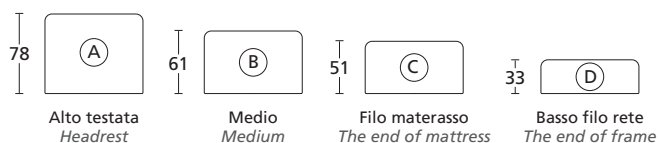

# PER-2 120

MODELLO REGISTRATO - Design: Renato De Lorenzo

VISTA FRONTALE  
FRONT VIEW

VERSIONE CON CASSETTO  
VERSION WITH DRAWER

VERSIONE CON 2 LETTI  
2 BED VERSION

4 PANNELLI DI 4 ALTEZZE DIVERSE  
4 PANELS 4 DIFFERENTS HEIGHTS

PANNELLI SPECIAL EDITION  
SPECIAL EDITION PANELS

Con i pannelli modello Velvet/Dress le misure del letto-divano PER-2 aumentano di cm. 6 in larghezza e cm. 3 in profondità.

With panels model Velvet and Dress the measures of the double bed Per-2 increase by 6 cm. in width and by 3 in depth.

## PER-2 120

Letto doppio realizzato con pannelli in legno rivestiti in poliuretano. Reti in ferro con piano letto a doghe di legno. I pannelli sono intercambiabili attraverso un giunto a baionetta. L'altezza dei due materassi è 18 cm., accostati diventano un vero letto matrimoniale. I materassi standard sono realizzati in poliuretano espanso ad alta densità con fodera removibile. La versione con contenitore ha un cassetto su ruote con struttura in bilaminato spessore 18 mm.

## PER-2 120

Double bed made with wooden panels covered in polyurethane. Steel frame bed, with bases made of wooden slats. The panels are interchangeable through a bayonet joint. The height of the two mattresses is 18 cm., placed side by side they become a real double bed. The standard mattresses they are made of high density polyurethane foam with removable cover. The version with container has a drawer on wheels with 18 mm. thick bilaminate structure.