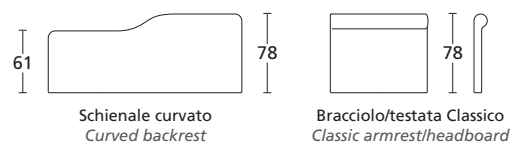

# PER-2 120

MODELLO REGISTRATO - Design: Renato De Lorenzo

VISTA FRONTALE  
FRONT VIEW

VERSIONE CON CASSETTO  
VERSION WITH DRAWER

VERSIONE CON 2 LETTI  
2 BED VERSION

4 PANNELLI DI 4 ALTEZZE DIVERSE  
4 PANELS 4 DIFFERENTS HEIGHTS

PANNELLI SPECIAL EDITION  
SPECIAL EDITION PANELS

Con i pannelli modello Velvet/Dress le misure del letto-divano PER-2 aumentano di cm. 6 in larghezza e cm. 3 in profondità.

With panels model Velvet and Dress the measures of the double bed Per-2 increase by 6 cm. in width and by 3 in depth.

## PER-2 120

Letto doppio realizzato con pannelli in legno rivestiti in poliuretano. Reti in ferro con piano letto a doghe di legno. I pannelli sono intercambiabili attraverso un giunto a baionetta. L'altezza dei due materassi è 18 cm., accostati diventano un vero letto matrimoniale. I materassi standard sono realizzati in poliuretano espanso ad alta densità con fodera removibile. La versione con contenitore ha un cassetto su ruote con struttura in bilaminato spessore 18 mm.

## PER-2 120

Double bed made with wooden panels covered in polyurethane. Steel frame bed, with bases made of wooden slats. The panels are interchangeable through a bayonet joint. The height of the two mattresses is 18 cm., placed side by side they become a real double bed. The standard mattresses they are made of high density polyurethane foam with removable cover. The version with container has a drawer on wheels with 18 mm. thick bilaminate structure.