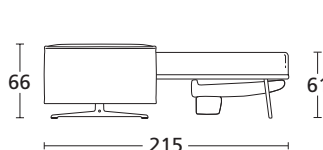

palace

DIVANO / DIVANO LETTO - SOFA / SOFA BED

VISTA FRONTALE
FRONT VIEW

95
66

VISTA LATERALE
SIDE VIEW

95
48
99

VISTA LATERALE VERSIONE LETTO
SIDE VIEW BED VERSION

66
215
61