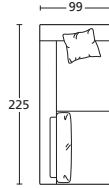

TERM. PENISOLA 185 DX
TERMINAL ELEMENT 185 DX

ART.	PAT225SX	PAT225DX	PATP165SX	PATP165DX	PATP185SX	PATP185DX
DESCRIZIONE DESCRIPTION	cm 225 x 99 H 95 N.1 cuscinetto incluso N.1 pillow included	cm 225 x 99 H 95 N.1 cuscinetto incluso N.1 pillow included	cm 165 x 99 H 95 N.1 cuscinetto incluso N.1 pillow included	cm 165 x 99 H 95 N.1 cuscinetto incluso N.1 pillow included	cm 185 x 99 H 95 N.1 cuscinetto incluso N.1 pillow included	cm 185 x 99 H 95 N.1 cuscinetto incluso N.1 pillow included
TESSUTI - FABRICS						
PELLI - LEATHERS						
METRAGGIO TESSUTO LENGTH FABRICS	MT. 13,5	MT. 13,5	MT. 9	MT. 9	MT. 10	MT. 10
METRAGGIO PELLE LENGTH LEATHER	MQ. 23	MQ. 23	MQ. 15,3	MQ. 15,3	MQ. 17	MQ. 17

PROF. CM. 99
DEPTH CM. 99

TERM. PENISOLA 205 SX
TERMINAL ELEMENT 205 SX

TERM. PENISOLA 205 DX
TERMINAL ELEMENT 205 DX

TERM. PENISOLA 225 SX
TERMINAL ELEMENT 225 SX

TERM. PENISOLA 225 DX
TERMINAL ELEMENT 225 DX

CHAISE-LONGUE SX
CHAISE-LONGUE SX

CHAISE-LONGUE DX
CHAISE-LONGUE DX

ART.

cm 205 x 99 H 95

PATP205DX

PATP225SX

PATP225DX

PACL105SX

PACL105DX

DESCRIZIONE
DESCRIPTION

cm 205 x 99 H 88
N.1 cuscinetto incluso
N.1 pillow included

cm 205 x 99 H 95
N.1 cuscinetto incluso
N.1 pillow included

cm 225 x 99 H 95
N.1 cuscinetto incluso
N.1 pillow included