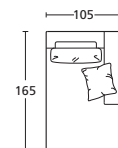

CHAISE-LONGUE DX 105
CHAISE-LONGUE DX 105

ART.	PAPTP205SX	PAPTP205DX	PAPTP225SX	PAPTP225DX	PAPCL105SX	PAPCL105DX
DESCRIZIONE DESCRIPTION	cm 205 x 114 H 95 N.1 cuscinetto incluso N.1 pillow included	cm 205 x 114 H 95 N.1 cuscinetto incluso N.1 pillow included	cm 225 x 114 H 95 N.1 cuscinetto incluso N.1 pillow included	cm 225 x 114 H 95 N.1 cuscinetto incluso N.1 pillow included	cm 105 x 165 H 95 N.1 cuscinetto incluso N.1 pillow included	cm 105 x 165 H 95 N.1 cuscinetto incluso N.1 pillow included
TESSUTI - FABRICS						
PELLI - LEATHERS						
METRAGGIO TESSUTO LENGTH FABRICS	MT. 11	MT. 11	MT. 13	MT. 13	MT. 9	MT. 9
METRAGGIO PELLE LENGTH LEATHER	MQ. 18,7	MQ. 18,7	MQ. 22	MQ. 22	MQ. 15,5	MQ. 15,5

PROF. CM. 114
DEPTH CM. 114