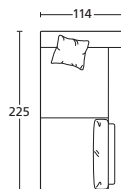

PROF. CM. 114 DEPTH CM. 114		TERMINALE 225 SX TERMINAL ELEMENT 225 SX	TERMINALE 225 DX TERMINAL ELEMENT 225 DX	TERM. PENISOLA 165 SX TERMINAL ELEMENT 165 SX	TERM. PENISOLA 165 DX TERMINAL ELEMENT 165 DX	TERM. PENISOLA 185 SX TERMINAL ELEMENT 185 SX	TERM. PENISOLA 185 DX TERMINAL ELEMENT 185 DX
ART.	PAPT225SX	PAPT225DX	PAPTP165SX	PAPTP165DX	PAPTP185SX	PAPTP185DX	
DESCRIZIONE DESCRIPTION	cm 225 x 114 H 95 N.1 cuscinetto incluso N.1 pillow included	cm 225 x 114 H 95 N.1 cuscinetto incluso N.1 pillow included	cm 165 x 114 H 95 N.1 cuscinetto incluso N.1 pillow included	cm 165 x 114 H 95 N.1 cuscinetto incluso N.1 pillow included	cm 185 x 114 H 95 N.1 cuscinetto incluso N.1 pillow included	cm 185 x 114 H 95 N.1 cuscinetto incluso N.1 pillow included	
TESSUTI - FABRICS							
PELLI - LEATHERS							
METRAGGIO TESSUTO LENGTH FABRICS	MT. 14	MT. 14	MT. 10	MT. 10	MT. 11	MT. 11	
METRAGGIO PELLE LENGTH LEATHER	MQ. 24	MQ. 24	MQ. 17	MQ. 17	MQ. 18,7	MQ. 18,7	

PROF. CM. 114
DEPTH CM. 114

TERM. PENISOLA 205 SX
TERMINAL ELEMENT 205 SX

TERM. PENISOLA 205 DX
TERMINAL ELEMENT 205 DX

TERM. PENISOLA 225 SX
TERMINAL ELEMENT 225 SX

TERM. PENISOLA 225 DX
TERMINAL ELEMENT 225 DX

CHAISE-LONGUE SX 105
CHAISE-LONGUE SX 105

CHAISE-LONGUE DX 105
CHAISE-LONGUE DX 105

ART.	PAPTP205SX	PAPTP205DX	PAPTP225SX	PAPTP225DX	PAPCL105SX	PAPCL105DX
DESCRIZIONE DESCRIPTION	cm 205 x 114 H 95 N.1 cuscinetto incluso N.1 pillow included	cm 205 x 114 H 95 N.1 cuscinetto incluso N.1 pillow included	cm 225 x 114 H 95 N.1 cuscinetto incluso N.1 pillow included	cm 225 x 114 H 95 N.1 cuscinetto incluso N.1 pillow included	cm 105 x 165 H 95 N.1 cuscinetto incluso N.1 pillow included	cm 105 x 165 H 95 N.1 cuscinetto incluso N.1 pillow included
TESSUTI - FABRICS						
PELLI - LEATHERS						
METRAGGIO TESSUTO LENGTH FABRICS	MT. 11	MT. 11	MT. 13	MT. 13	MT. 9	MT. 9
METRAGGIO PELLE LENGTH LEATHER	MQ. 18,7	MQ. 18,7	MQ. 22	MQ. 22	MQ. 15,5	MQ. 15,5