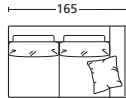

TERMINALE 185 SX
TERMINAL ELEMENT 185 SX