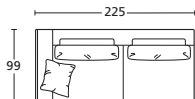

TERMINALE 225 SX
TERMINAL ELEMENT 225 SX

TERMINALE 225 DX
TERMINAL ELEMENT 225 DX