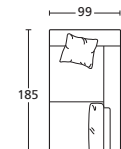

TERMINALE 205 DX
TERMINAL ELEMENT 205 DX

ART.	PAT165SX	PAT165DX	PAT185SX	PAT185DX	PAT205SX	PAT205DX
DESCRIZIONE DESCRIPTION	cm 165 x 99 H 95 N.1 cuscinetto incluso N.1 pillow included	cm 165 x 99 H 95 N.1 cuscinetto incluso N.1 pillow included	cm 185 x 99 H 95 N.1 cuscinetto incluso N.1 pillow included	cm 185 x 99 H 95 N.1 cuscinetto incluso N.1 pillow included	cm 205 x 99 H 95 N.1 cuscinetto incluso N.1 pillow included	cm 205 x 99 H 95 N.1 cuscinetto incluso N.1 pillow included
TESSUTI - FABRICS						
PELLI - LEATHERS						
METRAGGIO TESSUTO LENGTH FABRICS	MT. 9,5	MT. 9,5	MT. 10,5	MT. 10,5	MT. 11,5	MT. 11,5
METRAGGIO PELLE LENGTH LEATHER	MQ. 16,5	MQ. 16,5	MQ. 18	MQ. 18	MQ. 19,7	MQ. 19,7

PROF. CM. 99
DEPTH CM. 99

TERMINALE 225 SX
TERMINAL ELEMENT 225 SX

TERMINALE 225 DX
TERMINAL ELEMENT 225 DX

TERM. PENISOLA 165 SX
TERMINAL ELEMENT 165 SX

TERM. PENISOLA 165 DX
TERMINAL ELEMENT 165 DX

TERM. PENISOLA 185 SX
TERMINAL ELEMENT 185 SX

TERM. PENISOLA 185 DX
TERMINAL ELEMENT 185 DX

ART.	PAT225SX	PAT225DX	PATP165SX	PATP165DX	PATP185SX	PATP185DX
DESCRIZIONE DESCRIPTION	cm 225 x 99 H 95 N.1 cuscinetto incluso N.1 pillow included	cm 225 x 99 H 95 N.1 cuscinetto incluso N.1 pillow included	cm 165 x 99 H 95 N.1 cuscinetto incluso N.1 pillow included	cm 165 x 99 H 95 N.1 cuscinetto incluso N.1 pillow included	cm 185 x 99 H 95 N.1 cuscinetto incluso N.1 pillow included	cm 185 x 99 H 95 N.1 cuscinetto incluso N.1 pillow included
TESSUTI - FABRICS						
PELLI - LEATHERS						
METRAGGIO TESSUTO LENGTH FABRICS	MT. 13,5	MT. 13,5	MT. 9	MT. 9	MT. 10	MT. 10
METRAGGIO PELLE LENGTH LEATHER	MQ. 23	MQ. 23	MQ. 15,3	MQ. 15,3	MQ. 17	MQ. 17