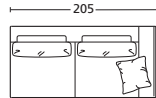

TERMINALE 205 DX
TERMINAL ELEMENT 205 DX

ART.	PAT165SX	PAT165DX	PAT185SX	PAT185DX	PAT205SX	PAT205DX
DESCRIZIONE DESCRIPTION	cm 165 x 99 H 95 N.1 cuscinetto incluso N.1 pillow included	cm 165 x 99 H 95 N.1 cuscinetto incluso N.1 pillow included	cm 185 x 99 H 95 N.1 cuscinetto incluso N.1 pillow included	cm 185 x 99 H 95 N.1 cuscinetto incluso N.1 pillow included	cm 205 x 99 H 95 N.1 cuscinetto incluso N.1 pillow included	cm 205 x 99 H 95 N.1 cuscinetto incluso N.1 pillow included
TESSUTI - FABRICS						
PELLI - LEATHERS						
METRAGGIO TESSUTO LENGTH FABRICS	MT. 9,5	MT. 9,5	MT. 10,5	MT. 10,5	MT. 11,5	MT. 11,5
METRAGGIO PELLE LENGTH LEATHER	MQ. 16,5	MQ. 16,5	MQ. 18	MQ. 18	MQ. 19,7	MQ. 19,7