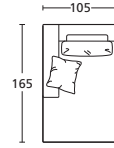

TERM. PENISOLA 185 DX
TERMINAL ELEMENT 185 DX

ART.	PAT225SX	PAT225DX	PATP165SX	PATP165DX	PATP185SX	PATP185DX
DESCRIZIONE DESCRIPTION	cm 225 x 99 H 95 N.1 cuscinetto incluso N.1 pillow included	cm 225 x 99 H 95 N.1 cuscinetto incluso N.1 pillow included	cm 165 x 99 H 95 N.1 cuscinetto incluso N.1 pillow included	cm 165 x 99 H 95 N.1 cuscinetto incluso N.1 pillow included	cm 185 x 99 H 95 N.1 cuscinetto incluso N.1 pillow included	cm 185 x 99 H 95 N.1 cuscinetto incluso N.1 pillow included
TESSUTI - FABRICS						
PELLI - LEATHERS						
METRAGGIO TESSUTO LENGTH FABRICS	MT. 13,5	MT. 13,5	MT. 9	MT. 9	MT. 10	MT. 10
METRAGGIO PELLE LENGTH LEATHER	MQ. 23	MQ. 23	MQ. 15,3	MQ. 15,3	MQ. 17	MQ. 17

PROF. CM. 99
DEPTH CM. 99

TERM. PENISOLA 205 SX
TERMINAL ELEMENT 205 SX

TERM. PENISOLA 205 DX
TERMINAL ELEMENT 205 DX

TERM. PENISOLA 225 SX
TERMINAL ELEMENT 225 SX

TERM. PENISOLA 225 DX
TERMINAL ELEMENT 225 DX

CHAISE-LONGUE SX
CHAISE-LONGUE SX

CHAISE-LONGUE DX
CHAISE-LONGUE DX

ART.

cm 205 x 99 H 95

PATP205DX

PATP225SX

PATP225DX

PACL105SX

PACL105DX

DESCRIZIONE
DESCRIPTION

cm 205 x 99 H 88
N.1 cuscinetto incluso
N.1 pillow included

cm 205 x 99 H 95
N.1 cuscinetto incluso
N.1 pillow included

cm 225 x 99 H 95
N.1 cuscinetto incluso
N.1 pillow included