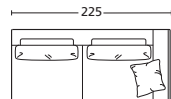

TERM. PENISOLA 165 SX
TERMINAL ELEMENT 165 SX