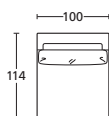

PROF. CM. 114
DEPTH CM. 114

TERM. PENISOLA 205 SX
TERMINAL ELEMENT 205 SX

TERM. PENISOLA 205 DX
TERMINAL ELEMENT 205 DX

TERM. PENISOLA 225 SX
TERMINAL ELEMENT 225 SX

TERM. PENISOLA 225 DX
TERMINAL ELEMENT 225 DX

CHAISE-LONGUE SX 105
CHAISE-LONGUE SX 105

CHAISE-LONGUE DX 105
CHAISE-LONGUE DX 105

ART.	PAPTP205SX	PAPTP205DX	PAPTP225SX	PAPTP225DX	PAPCL105SX	PAPCL105DX
DESCRIZIONE DESCRIPTION	cm 205 x 114 H 95 N.1 cuscinetto incluso N.1 pillow included	cm 205 x 114 H 95 N.1 cuscinetto incluso N.1 pillow included	cm 225 x 114 H 95 N.1 cuscinetto incluso N.1 pillow included	cm 225 x 114 H 95 N.1 cuscinetto incluso N.1 pillow included	cm 105 x 165 H 95 N.1 cuscinetto incluso N.1 pillow included	cm 105 x 165 H 95 N.1 cuscinetto incluso N.1 pillow included
TESSUTI - FABRICS						
PELLI - LEATHERS						
METRAGGIO TESSUTO LENGTH FABRICS	MT. 11	MT. 11	MT. 13	MT. 13	MT. 9	MT. 9
METRAGGIO PELLE LENGTH LEATHER	MQ. 18,7	MQ. 18,7	MQ. 22	MQ. 22	MQ. 15,5	MQ. 15,5

PROF. CM. 114
DEPTH CM. 114

PANCA 100
BENCH 100

POUF 114
POUF 114

CUSCINO
PILLOW

ART.	PAPP100	PAPPF114	PAPCU55			
DESCRIZIONE DESCRIPTION	cm 100 x 114 H 95	cm 114 x 114 H 48	cm 55 x 55			
TESSUTI - FABRICS						
PELLI - LEATHERS						
METRAGGIO TESSUTO LENGTH FABRICS	MT. 7	MT. 4,5	MT. 0,7			
METRAGGIO PELLE LENGTH LEATHER	MQ. 12	MQ. 8	MQ. 1,2			