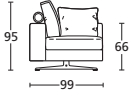

PROF. CM. 99
DEPTH CM. 99

TERMINALE 165 SX
TERMINAL ELEMENT 165 SX

TERMINALE 165 DX
TERMINAL ELEMENT 165 DX

TERMINALE 185 SX
TERMINAL ELEMENT 185 SX

TERMINALE 185 DX
TERMINAL ELEMENT 185 DX

TERMINALE 205 SX
TERMINAL ELEMENT 205 SX

TERMINALE 205 DX
TERMINAL ELEMENT 205 DX

ART.	PAT165SX	PAT165DX	PAT185SX	PAT185DX	PAT205SX	PAT205DX
DESCRIZIONE DESCRIPTION	cm 165 x 99 H 95 N.1 cuscinetto incluso N.1 pillow included	cm 165 x 99 H 95 N.1 cuscinetto incluso N.1 pillow included	cm 185 x 99 H 95 N.1 cuscinetto incluso N.1 pillow included	cm 185 x 99 H 95 N.1 cuscinetto incluso N.1 pillow included	cm 205 x 99 H 95 N.1 cuscinetto incluso N.1 pillow included	cm 205 x 99 H 95 N.1 cuscinetto incluso N.1 pillow included
TESSUTI - FABRICS						
PELLI - LEATHERS						
METRAGGIO TESSUTO LENGTH FABRICS	MT. 9,5	MT. 9,5	MT. 10,5	MT. 10,5	MT. 11,5	MT. 11,5
METRAGGIO PELLE LENGTH LEATHER	MQ. 16,5	MQ. 16,5	MQ. 18	MQ. 18	MQ. 19,7	MQ. 19,7

PROF. CM. 99
DEPTH CM. 99

TERMINALE 225 SX
TERMINAL ELEMENT 225 SX

TERMINALE 225 DX
TERMINAL ELEMENT 225 DX

TERM. PENISOLA 165 SX
TERMINAL ELEMENT 165 SX

TERM. PENISOLA 165 DX
TERMINAL ELEMENT 165 DX

TERM. PENISOLA 185 SX
TERMINAL ELEMENT 185 SX

TERM. PENISOLA 185 DX
TERMINAL ELEMENT 185 DX