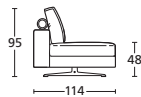

PROF. CM. 114
DEPTH CM. 114

TERM. PENISOLA 205 SX
TERMINAL ELEMENT 205 SX

TERM. PENISOLA 205 DX
TERMINAL ELEMENT 205 DX

TERM. PENISOLA 225 SX
TERMINAL ELEMENT 225 SX

TERM. PENISOLA 225 DX
TERMINAL ELEMENT 225 DX

CHAISE-LONGUE SX 105
CHAISE-LONGUE SX 105

CHAISE-LONGUE DX 105
CHAISE-LONGUE DX 105

ART.	PAPTP205SX	PAPTP205DX	PAPTP225SX	PAPTP225DX	PAPCL105SX	PAPCL105DX
DESCRIZIONE DESCRIPTION	cm 205 x 114 H 95 N.1 cuscinetto incluso N.1 pillow included	cm 205 x 114 H 95 N.1 cuscinetto incluso N.1 pillow included	cm 225 x 114 H 95 N.1 cuscinetto incluso N.1 pillow included	cm 225 x 114 H 95 N.1 cuscinetto incluso N.1 pillow included	cm 105 x 165 H 95 N.1 cuscinetto incluso N.1 pillow included	cm 105 x 165 H 95 N.1 cuscinetto incluso N.1 pillow included
TESSUTI - FABRICS						
PELLI - LEATHERS						
METRAGGIO TESSUTO LENGTH FABRICS	MT. 11	MT. 11	MT. 13	MT. 13	MT. 9	MT. 9
METRAGGIO PELLE LENGTH LEATHER	MQ. 18,7	MQ. 18,7	MQ. 22	MQ. 22	MQ. 15,5	MQ. 15,5

PROF. CM. 114
DEPTH CM. 114

PANCA 100
BENCH 100

POUF 114
POUF 114

CUSCINO
PILLOW

ART.	PAPP100	PAPPF114	PAPCU55			
DESCRIZIONE DESCRIPTION	cm 100 x 114 H 95	cm 114 x 114 H 48	cm 55 x 55			
TESSUTI - FABRICS						
PELLI - LEATHERS						
METRAGGIO TESSUTO LENGTH FABRICS	MT. 7	MT. 4,5	MT. 0,7			
METRAGGIO PELLE LENGTH LEATHER	MQ. 12	MQ. 8	MQ. 1,2