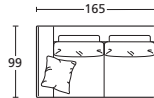

TERMINALE 165 SX
TERMINAL ELEMENT 165 SX

TERMINALE 165 DX
TERMINAL ELEMENT 165 DX