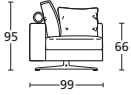

PROF. CM. 99
DEPTH CM. 99