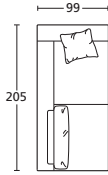

TERM. PENISOLA 205 SX
TERMINAL ELEMENT 205 SX