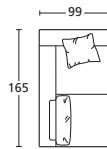

TERMINALE 205 DX
TERMINAL ELEMENT 205 DX

ART.	PAT165SX	PAT165DX	PAT185SX	PAT185DX	PAT205SX	PAT205DX
DESCRIZIONE DESCRIPTION	cm 165 x 99 H 95 N.1 cuscinetto incluso N.1 pillow included	cm 165 x 99 H 95 N.1 cuscinetto incluso N.1 pillow included	cm 185 x 99 H 95 N.1 cuscinetto incluso N.1 pillow included	cm 185 x 99 H 95 N.1 cuscinetto incluso N.1 pillow included	cm 205 x 99 H 95 N.1 cuscinetto incluso N.1 pillow included	cm 205 x 99 H 95 N.1 cuscinetto incluso N.1 pillow included
TESSUTI - FABRICS						
PELLI - LEATHERS						
METRAGGIO TESSUTO LENGTH FABRICS	MT. 9,5	MT. 9,5	MT. 10,5	MT. 10,5	MT. 11,5	MT. 11,5
METRAGGIO PELLE LENGTH LEATHER	MQ. 16,5	MQ. 16,5	MQ. 18	MQ. 18	MQ. 19,7	MQ. 19,7

PROF. CM. 99
DEPTH CM. 99

TERMINALE 225 SX
TERMINAL ELEMENT 225 SX

TERMINALE 225 DX
TERMINAL ELEMENT 225 DX

TERM. PENISOLA 165 SX
TERMINAL ELEMENT 165 SX

TERM. PENISOLA 165 DX
TERMINAL ELEMENT 165 DX

TERM. PENISOLA 185 SX
TERMINAL ELEMENT 185 SX

TERM. PENISOLA 185 DX
TERMINAL ELEMENT 185 DX

ART.	PAT225SX	PAT225DX	PATP165SX	PATP165DX	PATP185SX	PATP185DX
DESCRIZIONE DESCRIPTION	cm 225 x 99 H 95 N.1 cuscinetto incluso N.1 pillow included	cm 225 x 99 H 95 N.1 cuscinetto incluso N.1 pillow included	cm 165 x 99 H 95 N.1 cuscinetto incluso N.1 pillow included	cm 165 x 99 H 95 N.1 cuscinetto incluso N.1 pillow included	cm 185 x 99 H 95 N.1 cuscinetto incluso N.1 pillow included	cm 185 x 99 H 95 N.1 cuscinetto incluso N.1 pillow included
TESSUTI - FABRICS						
PELLI - LEATHERS						
METRAGGIO TESSUTO LENGTH FABRICS	MT. 13,5	MT. 13,5	MT. 9	MT. 9	MT. 10	MT. 10
METRAGGIO PELLE LENGTH LEATHER	MQ. 23	MQ. 23	MQ. 15,3	MQ. 15,3	MQ. 17	MQ. 17