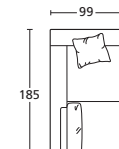

TERMINALE 205 DX
TERMINAL ELEMENT 205 DX

ART.	PAT165SX	PAT165DX	PAT185SX	PAT185DX	PAT205SX	PAT205DX
DESCRIZIONE DESCRIPTION	cm 165 x 99 H 95 N.1 cuscinetto incluso N.1 pillow included	cm 165 x 99 H 95 N.1 cuscinetto incluso N.1 pillow included	cm 185 x 99 H 95 N.1 cuscinetto incluso N.1 pillow included	cm 185 x 99 H 95 N.1 cuscinetto incluso N.1 pillow included	cm 205 x 99 H 95 N.1 cuscinetto incluso N.1 pillow included	cm 205 x 99 H 95 N.1 cuscinetto incluso N.1 pillow included
TESSUTI - FABRICS						
PELLI - LEATHERS						
METRAGGIO TESSUTO LENGTH FABRICS	MT. 9,5	MT. 9,5	MT. 10,5	MT. 10,5	MT. 11,5	MT. 11,5
METRAGGIO PELLE LENGTH LEATHER	MQ. 16,5	MQ. 16,5	MQ. 18	MQ. 18	MQ. 19,7	MQ. 19,7

PROF. CM. 99
DEPTH CM. 99

TERMINALE 225 SX
TERMINAL ELEMENT 225 SX

TERMINALE 225 DX
TERMINAL ELEMENT 225 DX

TERM. PENISOLA 165 SX
TERMINAL ELEMENT 165 SX

TERM. PENISOLA 165 DX
TERMINAL ELEMENT 165 DX

TERM. PENISOLA 185 SX
TERMINAL ELEMENT 185 SX

TERM. PENISOLA 185 DX
TERMINAL ELEMENT 185 DX

ART.	PAT225SX	PAT225DX	PATP165SX	PATP165DX	PATP185SX	PATP185DX
DESCRIZIONE DESCRIPTION	cm 225 x 99 H 95 N.1 cuscinetto incluso N.1 pillow included	cm 225 x 99 H 95 N.1 cuscinetto incluso N.1 pillow included	cm 165 x 99 H 95 N.1 cuscinetto incluso N.1 pillow included	cm 165 x 99 H 95 N.1 cuscinetto incluso N.1 pillow included	cm 185 x 99 H 95 N.1 cuscinetto incluso N.1 pillow included	cm 185 x 99 H 95 N.1 cuscinetto incluso N.1 pillow included
TESSUTI - FABRICS						
PELLI - LEATHERS						
METRAGGIO TESSUTO LENGTH FABRICS	MT. 13,5	MT. 13,5	MT. 9	MT. 9	MT. 10	MT. 10
METRAGGIO PELLE LENGTH LEATHER	MQ. 23	MQ. 23	MQ. 15,3	MQ. 15,3	MQ. 17	MQ. 17