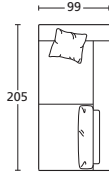

TERM. PENISOLA 205 DX
TERMINAL ELEMENT 205 DX