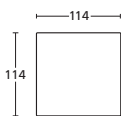

CHAISE-LONGUE SX 105
CHAISE-LONGUE SX 105

CHAISE-LONGUE DX 105
CHAISE-LONGUE DX 105

ART.	PAPTP205SX	PAPTP205DX	PAPTP225SX	PAPTP225DX	PAPCL105SX	PAPCL105DX
DESCRIZIONE DESCRIPTION	cm 205 x 114 H 95 N.1 cuscinetto incluso N.1 pillow included	cm 205 x 114 H 95 N.1 cuscinetto incluso N.1 pillow included	cm 225 x 114 H 95 N.1 cuscinetto incluso N.1 pillow included	cm 225 x 114 H 95 N.1 cuscinetto incluso N.1 pillow included	cm 105 x 165 H 95 N.1 cuscinetto incluso N.1 pillow included	cm 105 x 165 H 95 N.1 cuscinetto incluso N.1 pillow included
TESSUTI - FABRICS						
PELLI - LEATHERS						
METRAGGIO TESSUTO LENGTH FABRICS	MT. 11	MT. 11	MT. 13	MT. 13	MT. 9	MT. 9
METRAGGIO PELLE LENGTH LEATHER	MQ. 18,7	MQ. 18,7	MQ. 22	MQ. 22	MQ. 15,5	MQ. 15,5

PROF. CM. 114
DEPTH CM. 114

PANCA 100
BENCH 100

POUF 114
POUF 114

CUSCINO
PILLOW

ART.	PAPP100	PAPPF114	PAPCU55			
DESCRIZIONE DESCRIPTION	cm 100 x 114 H 95	cm 114 x 114 H 48	cm 55 x 55			
TESSUTI - FABRICS						
PELLI - LEATHERS						
METRAGGIO TESSUTO LENGTH FABRICS	MT. 7	MT. 4,5	MT. 0,7			
METRAGGIO PELLE LENGTH LEATHER	MQ. 12	MQ. 8	MQ. 1,2			