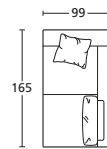

TERMINALE 205 DX
TERMINAL ELEMENT 205 DX

ART.	PAT165SX	PAT165DX	PAT185SX	PAT185DX	PAT205SX	PAT205DX
DESCRIZIONE DESCRIPTION	cm 165 x 99 H 95 N.1 cuscinetto incluso N.1 pillow included	cm 165 x 99 H 95 N.1 cuscinetto incluso N.1 pillow included	cm 185 x 99 H 95 N.1 cuscinetto incluso N.1 pillow included	cm 185 x 99 H 95 N.1 cuscinetto incluso N.1 pillow included	cm 205 x 99 H 95 N.1 cuscinetto incluso N.1 pillow included	cm 205 x 99 H 95 N.1 cuscinetto incluso N.1 pillow included
TESSUTI - FABRICS						
PELLI - LEATHERS						
METRAGGIO TESSUTO LENGTH FABRICS	MT. 9,5	MT. 9,5	MT. 10,5	MT. 10,5	MT. 11,5	MT. 11,5
METRAGGIO PELLE LENGTH LEATHER	MQ. 16,5	MQ. 16,5	MQ. 18	MQ. 18	MQ. 19,7	MQ. 19,7

PROF. CM. 99
DEPTH CM. 99

TERMINALE 225 SX
TERMINAL ELEMENT 225 SX

TERMINALE 225 DX
TERMINAL ELEMENT 225 DX

TERM. PENISOLA 165 SX
TERMINAL ELEMENT 165 SX

TERM. PENISOLA 165 DX
TERMINAL ELEMENT 165 DX

TERM. PENISOLA 185 SX
TERMINAL ELEMENT 185 SX

TERM. PENISOLA 185 DX
TERMINAL ELEMENT 185 DX

ART.	PAT225SX	PAT225DX	PATP165SX	PATP165DX	PATP185SX	PATP185DX
DESCRIZIONE DESCRIPTION	cm 225 x 99 H 95 N.1 cuscinetto incluso N.1 pillow included	cm 225 x 99 H 95 N.1 cuscinetto incluso N.1 pillow included	cm 165 x 99 H 95 N.1 cuscinetto incluso N.1 pillow included	cm 165 x 99 H 95 N.1 cuscinetto incluso N.1 pillow included	cm 185 x 99 H 95 N.1 cuscinetto incluso N.1 pillow included	cm 185 x 99 H 95 N.1 cuscinetto incluso N.1 pillow included
TESSUTI - FABRICS						
PELLI - LEATHERS						
METRAGGIO TESSUTO LENGTH FABRICS	MT. 13,5	MT. 13,5	MT. 9	MT. 9	MT. 10	MT. 10
METRAGGIO PELLE LENGTH LEATHER	MQ. 23	MQ. 23	MQ. 15,3	MQ. 15,3	MQ. 17	MQ. 17