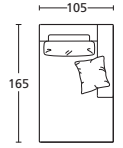

TERM. PENISOLA 185 DX
TERMINAL ELEMENT 185 DX

ART.	PAT225SX	PAT225DX	PATP165SX	PATP165DX	PATP185SX	PATP185DX
DESCRIZIONE DESCRIPTION	cm 225 x 99 H 95 N.1 cuscinetto incluso N.1 pillow included	cm 225 x 99 H 95 N.1 cuscinetto incluso N.1 pillow included	cm 165 x 99 H 95 N.1 cuscinetto incluso N.1 pillow included	cm 165 x 99 H 95 N.1 cuscinetto incluso N.1 pillow included	cm 185 x 99 H 95 N.1 cuscinetto incluso N.1 pillow included	cm 185 x 99 H 95 N.1 cuscinetto incluso N.1 pillow included
TESSUTI - FABRICS						
PELLI - LEATHERS						
METRAGGIO TESSUTO LENGTH FABRICS	MT. 13,5	MT. 13,5	MT. 9	MT. 9	MT. 10	MT. 10
METRAGGIO PELLE LENGTH LEATHER	MQ. 23	MQ. 23	MQ. 15,3	MQ. 15,3	MQ. 17	MQ. 17

PROF. CM. 99
DEPTH CM. 99

TERM. PENISOLA 205 SX
TERMINAL ELEMENT 205 SX

TERM. PENISOLA 205 DX
TERMINAL ELEMENT 205 DX

TERM. PENISOLA 225 SX
TERMINAL ELEMENT 225 SX

TERM. PENISOLA 225 DX
TERMINAL ELEMENT 225 DX

CHAISE-LONGUE SX
CHAISE-LONGUE SX

CHAISE-LONGUE DX
CHAISE-LONGUE DX

ART.

cm 205 x 99 H 95

PATP205DX

PATP225SX

PATP225DX

PACL105SX

PACL105DX

DESCRIZIONE
DESCRIPTION

cm 205 x 99 H 88
N.1 cuscinetto incluso
N.1 pillow included

cm 205 x 99 H 95
N.1 cuscinetto incluso
N.1 pillow included

cm 225 x 99 H 95
N.1 cuscinetto incluso
N.1 pillow included