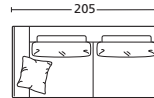

TERMINALE 205 DX
TERMINAL ELEMENT 205 DX