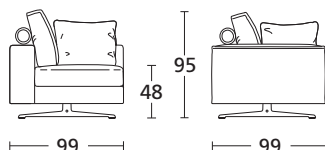

palace

DIVANO / DIVANO LETTO - SOFA / SOFA BED

VISTA FRONTALE
FRONT VIEW

95
66

VISTA LATERALE
SIDE VIEW

95
48
99

VISTA LATERALE VERSIONE LETTO
SIDE VIEW BED VERSION

66
215
61

PALACE

Divano realizzato in profondità 99 cm.

Modello realizzato in versione fissa e letto, proposto come divano, divano angolare e con chaise longue. Telaio in legno.

Le reti elettrosaldate, inserite in telai di acciaio ad alta resistenza, con cinghie sulla seduta per un maggior comfort, sono verniciate con polveri epossidiche. Materasso in poliuretano espanso e memory. Seduta in poliuretano e piuma, schienale in piuma 100%.