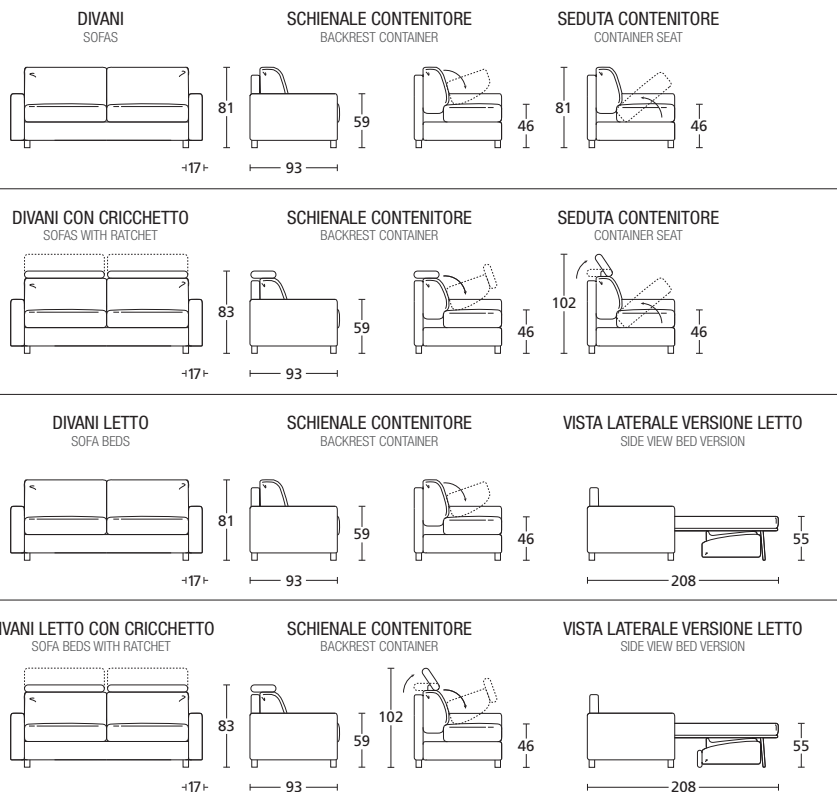

ONE PROGRAMMA

Collezione di divani letto, fissi e composizioni con penisole.
Telaio in legno e imbottiture in poliuretano espanso.

Disponibile anche con cricchetto sullo schienale.

Tutte le versioni letto sono realizzate con vano contenitore nello schienale, le versioni fisse hanno il vano contenitore sia nella seduta che nello schienale. Le reti elettrosaldate hanno cinghie sulla seduta per un maggior comfort, meccanismo da inserimento con apertura sincronizzata mediante ribaltamento della spalliera. Materasso alto in poliuretano espanso H.±13 cm.

ONE PROGRAM

Collection of sofa beds, fixed and compositions with chaise longue.
Wooden structure and polyurethane foam padding.

Also available with ratchet on the back.

All bed versions are made with storage compartment in the backrest, the fixed versions have the storage compartment both in the seat and in the backrest. The electrically welded bed base has with seat strap for better comfort, insertion mechanism with synchronized opening through backrest tipping. High mattress in polyurethane foam H.±13 cm.

one bracciolo 22

armrest 22

one bracciolo 17
armrest 17

one bracciolo 13
armrest 13

one bracciolo 10
armrest 10

one bracciolo 5
armrest 5

one bracciolo classico
armrest classic

one bracciolo 25
armrest 25