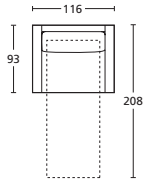

POLTRONA LETTO 116
ARMCHAIR BED 116

ON13PL116