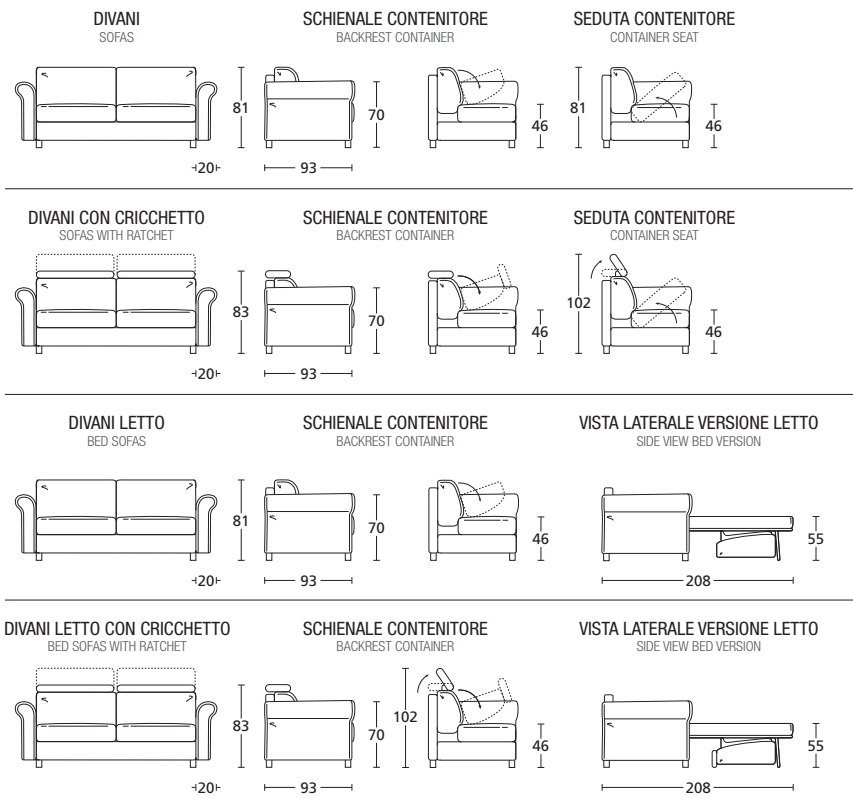

ONE PROGRAMMA

Collezione di divani letto, fissi e composizioni con penisole.
Telaio in legno e imbottiture in poliuretano espanso.

Disponibile anche con cricchetto sullo schienale.

Tutte le versioni letto sono realizzate con vano contenitore nello schienale, le versioni fisse hanno il vano contenitore sia nella seduta che nello schienale. Le reti elettrosaldate hanno cinghie sulla seduta per un maggior comfort, meccanismo da inserimento con apertura sincronizzata mediante ribaltamento della spalliera. Materasso alto in poliuretano espanso H.±13 cm.

one bracciolo 22

armrest 22

one bracciolo 17
armrest 17

one bracciolo 13
armrest 13

one bracciolo 10
armrest 10

one bracciolo 5
armrest 5

one bracciolo classico
armrest classic

one bracciolo 25
armrest 25

	BRACCIOLO CM. 22 ARMREST CM. 22	POLTRONA 120 ARMCHAIR 120	DIVANO 184 SOFA 184	DIVANO 204 SOFA 204	DIVANO 224 SOFA 224	TERMINALE 98 SX TERMINAL ELEMENT 98 SX	TERMINALE 98 DX TERMINAL ELEMENT 98 DX
	ART.	ON22P120	ON22D184	ON22D204	ON22D224	ON22T98SX	ON22T98DX
	DESCRIZIONE DESCRIPTION	cm 120 x 93 H 81 Inclusi schienale e seduta con contenitore Including back and seat with storage	cm 184 x 93 H 81 Inclusi schienale e seduta con contenitore Including back and seat with storage	cm 204 x 93 H 81 Inclusi schienale e seduta con contenitore Including back and seat with storage	cm 224 x 93 H 81 Inclusi schienale e seduta con contenitore Including back and seat with storage	cm 98 x 93 H 81 Inclusi schienale e seduta con contenitore Including back and seat with storage	cm 98 x 93 H 81 Inclusi schienale e seduta con contenitore Including back and seat with storage
TESSUTI - FABRICS							
PELLI - LEATHERS							
METRAGGIO TESSUTO LENGTH FABRICS	MT. 6	MT. 9	MT. 9,5	MT. 10,5	MT. 5	MT. 5	
METRAGGIO PELLE LENGTH LEATHER	MQ. 10,5	MQ. 15,5	MQ. 16,2	MQ. 18	MQ. 8,5	MQ. 8,5	