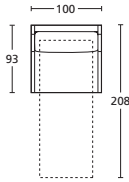

POLTRONA LETTO 100
ARMCHAIR BED 100

ON5PL100