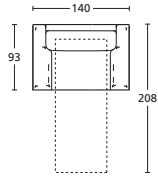

POLTRONA LETTO 140
ARMCHAIR BED 140

ON25PL140