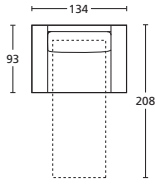

POLTRONA LETTO 134
ARMCHAIR BED 134

ON22PL134