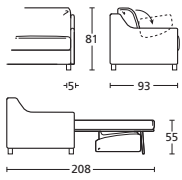

BRACCIOLO CM. 5
ARMREST CM. 5

ART.