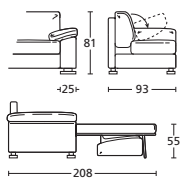

BRACCIOLO CM. 25
ARMREST CM. 25

ART.