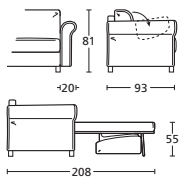

BRACCIOLO CLASSICO
ARMREST CLASSIC

ART.