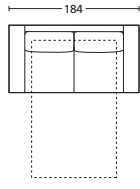

	BRACCIOLO CM. 22 ARMREST CM. 22	TERMINALE 162 SX TERMINAL ELEMENT 162 SX	TERMINALE 162 DX TERMINAL ELEMENT 162 DX	TERMINALE 182 SX TERMINAL ELEMENT 182 SX	TERMINALE 182 DX TERMINAL ELEMENT 182 DX	TERMINALE 202 SX TERMINAL ELEMENT 202 SX	TERMINALE 202 DX TERMINAL ELEMENT 202 DX
	ART.	ON22T162SX	ON22T162DX	ON22T182SX	ON22T182DX	ON22T202SX	ON22T202DX
	DESCRIZIONE DESCRIPTION	cm 162 x 93 H 81 Inclusi schienale e seduta con contenitore Including back and seat with storage	cm 162 x 93 H 81 Inclusi schienale e seduta con contenitore Including back and seat with storage	cm 182 x 93 H 81 Inclusi schienale e seduta con contenitore Including back and seat with storage	cm 182 x 93 H 81 Inclusi schienale e seduta con contenitore Including back and seat with storage	cm 202 x 93 H 81 Inclusi schienale e seduta con contenitore Including back and seat with storage	cm 202 x 93 H 81 Inclusi schienale e seduta con contenitore Including back and seat with storage
TESSUTI - FABRICS							
PELLI - LEATHERS							
METRAGGIO TESSUTO LENGTH FABRICS	MT. 8	MT. 8	MT. 9	MT. 9	MT. 10	MT. 10	
METRAGGIO PELLE LENGTH LEATHER	MQ. 13,6	MQ. 13,6	MQ. 15,5	MQ. 15,5	MQ. 17	MQ. 17	

BRACCIOLO CM. 22
ARMREST CM. 22

ART.

POLTRONA LETTO 134
ARMCHAIR BED 134

ON22PL134

DIVANO LETTO 184
SOFA BED 184

ON22DL184

DIVANO LETTO 204
SOFA BED 204

ON22DL204