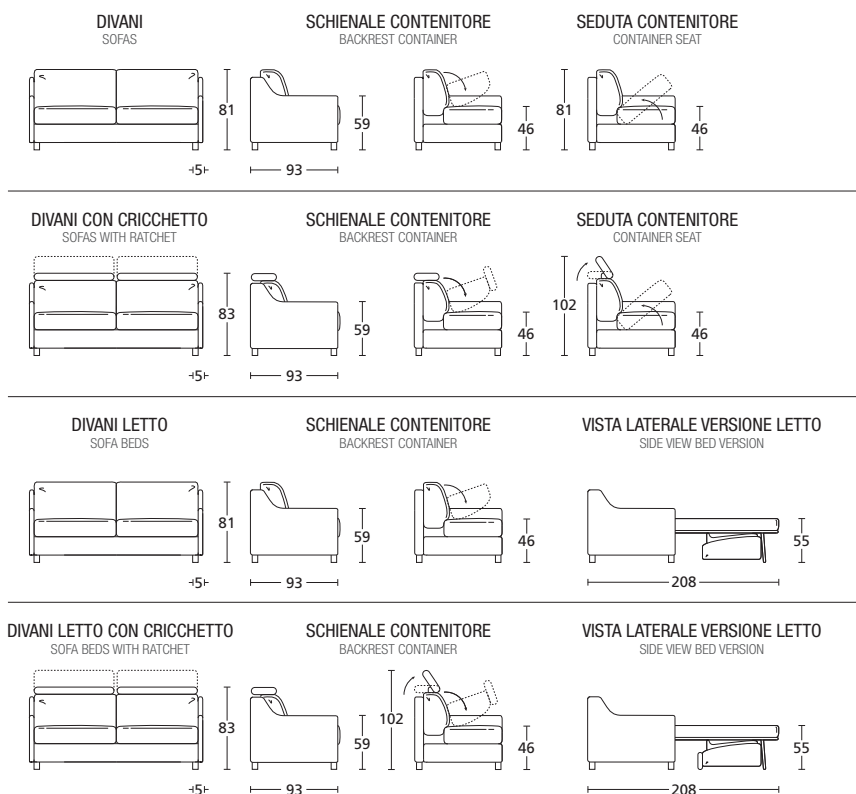

ONE PROGRAMMA

Collezione di divani letto, fissi e composizioni con penisole.
Telaio in legno e imbottiture in poliuretano espanso.

Disponibile anche con cricchetto sullo schienale.

Tutte le versioni letto sono realizzate con vano contenitore nello schienale, le versioni fisse hanno il vano contenitore sia nella seduta che nello schienale. Le reti elettrosaldate hanno cinghie sulla seduta per un maggior comfort, meccanismo da inserimento con apertura sincronizzata mediante ribaltamento della spalliera. Materasso alto in poliuretano espanso H.±13 cm.

one bracciolo 22

armrest 22

one bracciolo 17
armrest 17

one bracciolo 13
armrest 13

one bracciolo 10
armrest 10

one bracciolo 5
armrest 5

one bracciolo classico
armrest classic

one bracciolo 25
armrest 25

	BRACCIOLO CM. 22 ARMREST CM. 22	POLTRONA 120 ARMCHAIR 120	DIVANO 184 SOFA 184	DIVANO 204 SOFA 204	DIVANO 224 SOFA 224	TERMINALE 98 SX TERMINAL ELEMENT 98 SX	TERMINALE 98 DX TERMINAL ELEMENT 98 DX
	ART.	ON22P120	ON22D184	ON22D204	ON22D224	ON22T98SX	ON22T98DX
	DESCRIZIONE DESCRIPTION	cm 120 x 93 H 81 Inclusi schienale e seduta con contenitore Including back and seat with storage	cm 184 x 93 H 81 Inclusi schienale e seduta con contenitore Including back and seat with storage	cm 204 x 93 H 81 Inclusi schienale e seduta con contenitore Including back and seat with storage	cm 224 x 93 H 81 Inclusi schienale e seduta con contenitore Including back and seat with storage	cm 98 x 93 H 81 Inclusi schienale e seduta con contenitore Including back and seat with storage	cm 98 x 93 H 81 Inclusi schienale e seduta con contenitore Including back and seat with storage
TESSUTI - FABRICS							
PELLI - LEATHERS							
METRAGGIO TESSUTO LENGTH FABRICS	MT. 6	MT. 9	MT. 9,5	MT. 10,5	MT. 5	MT. 5	
METRAGGIO PELLE LENGTH LEATHER	MQ. 10,5	MQ. 15,5	MQ. 16,2	MQ. 18	MQ. 8,5	MQ. 8,5	