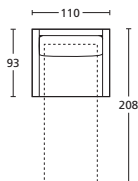

POLTRONA LETTO 110
ARMCHAIR BED 110

ON10PL110