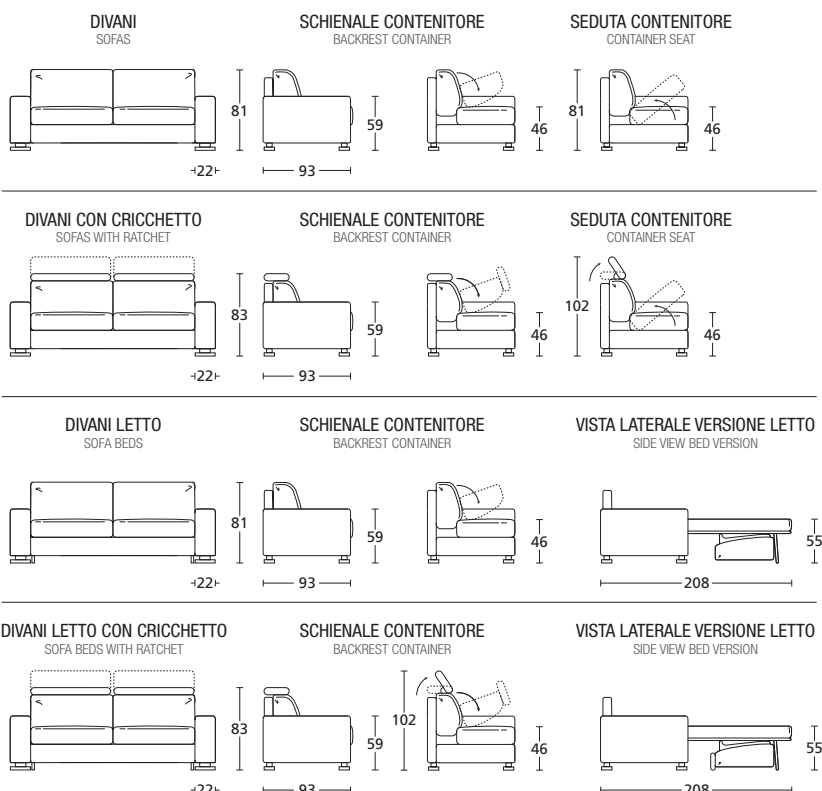

ONE PROGRAMMA

Collezione di divani letto, fissi e composizioni con penisole.
Telaio in legno e imbottiture in poliuretano espanso.

Disponibile anche con cricchetto sullo schienale.

Tutte le versioni letto sono realizzate con vano contenitore nello schienale, le versioni fisse hanno il vano contenitore sia nella seduta che nello schienale. Le reti elettrosaldate hanno cinghie sulla seduta per un maggior comfort, meccanismo da inserimento con apertura sincronizzata mediante ribaltamento della spalliera. Materasso alto in poliuretano espanso H.±13 cm.

ONE PROGRAM

Collection of sofa beds, fixed and compositions with chaise longue.
Wooden structure and polyurethane foam padding.

Also available with ratchet on the back.

All bed versions are made with storage compartment in the backrest, the fixed versions have the storage compartment both in the seat and in the backrest. The electrically welded bed base has with seat strap for better comfort, insertion mechanism with synchronized opening through backrest tipping. High mattress in polyurethane foam H.±13 cm.

one bracciolo 22

armrest 22

one bracciolo 17
armrest 17

one bracciolo 13
armrest 13

one bracciolo 10
armrest 10

one bracciolo 5
armrest 5

one bracciolo classico
armrest classic

one bracciolo 25
armrest 25