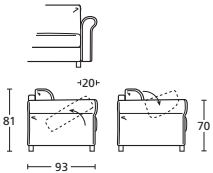

BRACCIOLO CLASSICO
ARMREST CLASSIC

ART.

POLTRONA 116
ARMCHAIR 116

ONCLP116

DIVANO 180
SOFA 180

ONCLD180

DIVANO 200
SOFA 200

ONCLD200