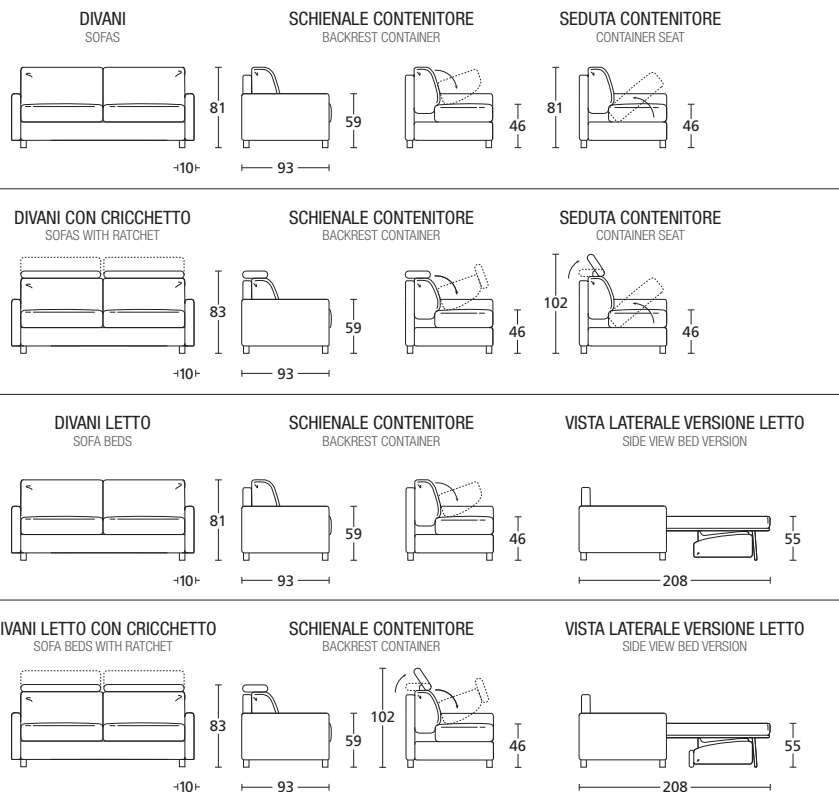

one bracciolo 22

armrest 22

one bracciolo 17
armrest 17

one bracciolo 13
armrest 13

one bracciolo 10
armrest 10

one bracciolo 5
armrest 5

one bracciolo classico
armrest classic

one bracciolo 25
armrest 25

	BRACCIOLO CM. 22 ARMREST CM. 22	POLTRONA 120 ARMCHAIR 120	DIVANO 184 SOFA 184	DIVANO 204 SOFA 204	DIVANO 224 SOFA 224	TERMINALE 98 SX TERMINAL ELEMENT 98 SX	TERMINALE 98 DX TERMINAL ELEMENT 98 DX
	ART.	ON22P120	ON22D184	ON22D204	ON22D224	ON22T98SX	ON22T98DX
	DESCRIZIONE DESCRIPTION	cm 120 x 93 H 81 Inclusi schienale e seduta con contenitore Including back and seat with storage	cm 184 x 93 H 81 Inclusi schienale e seduta con contenitore Including back and seat with storage	cm 204 x 93 H 81 Inclusi schienale e seduta con contenitore Including back and seat with storage	cm 224 x 93 H 81 Inclusi schienale e seduta con contenitore Including back and seat with storage	cm 98 x 93 H 81 Inclusi schienale e seduta con contenitore Including back and seat with storage	cm 98 x 93 H 81 Inclusi schienale e seduta con contenitore Including back and seat with storage
TESSUTI - FABRICS							
PELLI - LEATHERS							
METRAGGIO TESSUTO LENGTH FABRICS	MT. 6	MT. 9	MT. 9,5	MT. 10,5	MT. 5	MT. 5	
METRAGGIO PELLE LENGTH LEATHER	MQ. 10,5	MQ. 15,5	MQ. 16,2	MQ. 18	MQ. 8,5	MQ. 8,5	