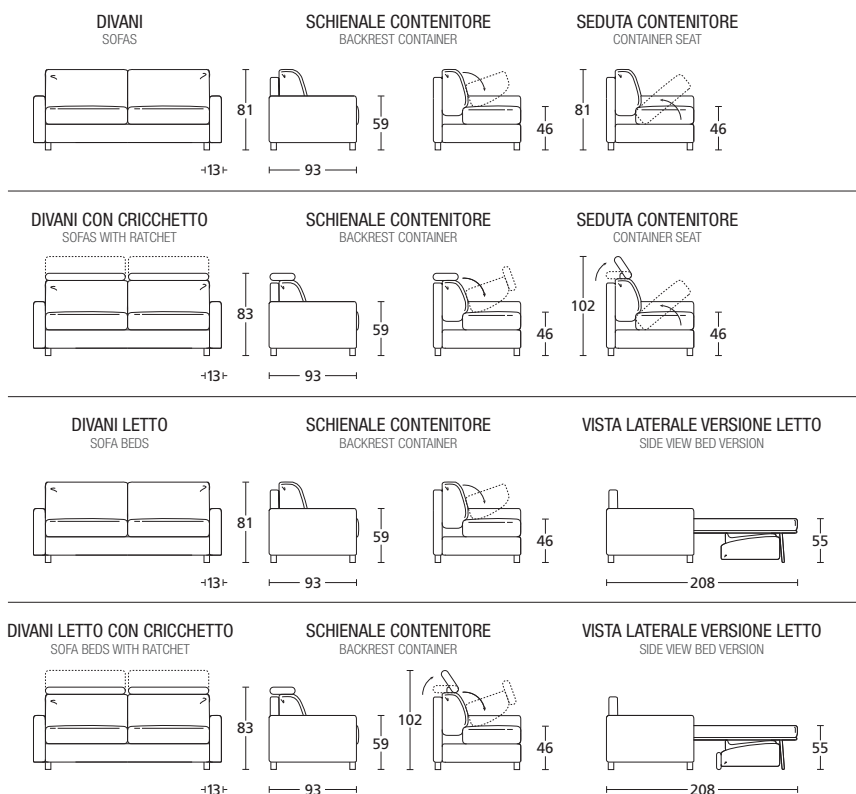

ONE PROGRAMMA

Collezione di divani letto, fissi e composizioni con penisole.
Telaio in legno e imbottiture in poliuretano espanso.

Disponibile anche con cricchetto sullo schienale.

Tutte le versioni letto sono realizzate con vano contenitore nello schienale, le versioni fisse hanno il vano contenitore sia nella seduta che nello schienale. Le reti elettrosaldate hanno cinghie sulla seduta per un maggior comfort, meccanismo da inserimento con apertura sincronizzata mediante ribaltamento della spalliera. Materasso alto in poliuretano espanso H.±13 cm.

one bracciolo 22

armrest 22

one bracciolo 17
armrest 17

one bracciolo 13
armrest 13

one bracciolo 10
armrest 10

one bracciolo 5
armrest 5

one bracciolo classico
armrest classic

one bracciolo 25
armrest 25

	BRACCIOLO CM. 22 ARMREST CM. 22	POLTRONA 120 ARMCHAIR 120	DIVANO 184 SOFA 184	DIVANO 204 SOFA 204	DIVANO 224 SOFA 224	TERMINALE 98 SX TERMINAL ELEMENT 98 SX	TERMINALE 98 DX TERMINAL ELEMENT 98 DX
	ART.	ON22P120	ON22D184	ON22D204	ON22D224	ON22T98SX	ON22T98DX
	DESCRIZIONE DESCRIPTION	cm 120 x 93 H 81 Inclusi schienale e seduta con contenitore Including back and seat with storage	cm 184 x 93 H 81 Inclusi schienale e seduta con contenitore Including back and seat with storage	cm 204 x 93 H 81 Inclusi schienale e seduta con contenitore Including back and seat with storage	cm 224 x 93 H 81 Inclusi schienale e seduta con contenitore Including back and seat with storage	cm 98 x 93 H 81 Inclusi schienale e seduta con contenitore Including back and seat with storage	cm 98 x 93 H 81 Inclusi schienale e seduta con contenitore Including back and seat with storage
TESSUTI - FABRICS							
PELLI - LEATHERS							
METRAGGIO TESSUTO LENGTH FABRICS	MT. 6	MT. 9	MT. 9,5	MT. 10,5	MT. 5	MT. 5	
METRAGGIO PELLE LENGTH LEATHER	MQ. 10,5	MQ. 15,5	MQ. 16,2	MQ. 18	MQ. 8,5	MQ. 8,5	