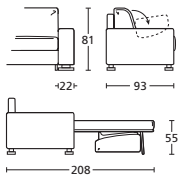

BRACCIOLO CM. 22
ARMREST CM. 22

ART.