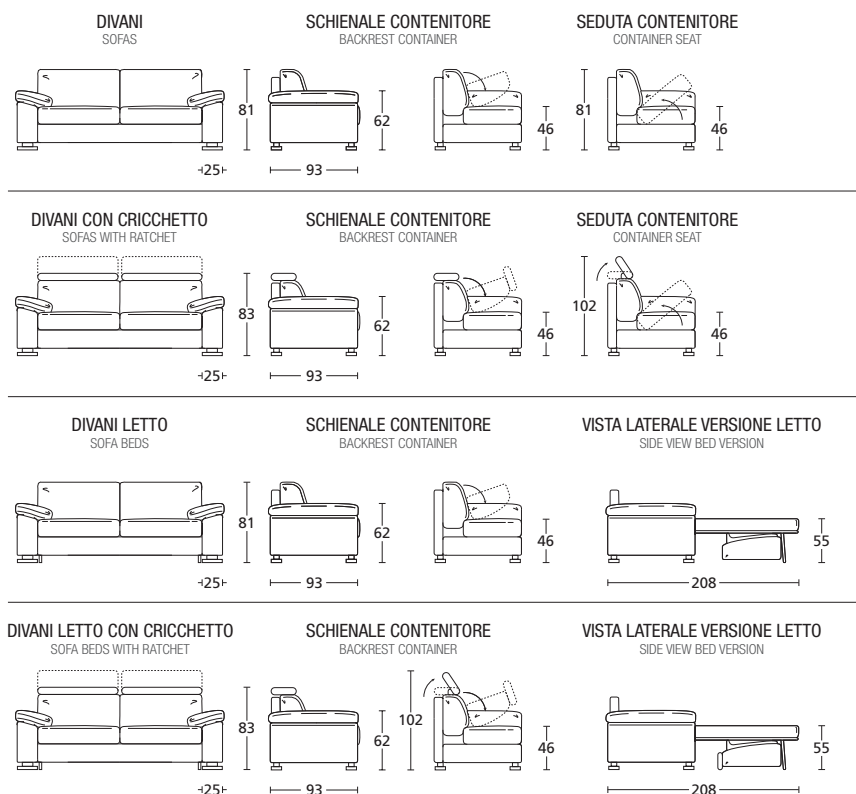

ONE PROGRAMMA

Collezione di divani letto, fissi e composizioni con penisole.
Telaio in legno e imbottiture in poliuretano espanso.

Disponibile anche con cricchetto sullo schienale.

Tutte le versioni letto sono realizzate con vano contenitore nello schienale, le versioni fisse hanno il vano contenitore sia nella seduta che nello schienale. Le reti elettrosaldate hanno cinghie sulla seduta per un maggior comfort, meccanismo da inserimento con apertura sincronizzata mediante ribaltamento della spalliera. Materasso alto in poliuretano espanso H.±13 cm.

one bracciolo 22

armrest 22

one bracciolo 17
armrest 17

one bracciolo 13
armrest 13

one bracciolo 10
armrest 10

one bracciolo 5
armrest 5

one bracciolo classico
armrest classic

one bracciolo 25
armrest 25

	BRACCIOLO CM. 22 ARMREST CM. 22	POLTRONA 120 ARMCHAIR 120	DIVANO 184 SOFA 184	DIVANO 204 SOFA 204	DIVANO 224 SOFA 224	TERMINALE 98 SX TERMINAL ELEMENT 98 SX	TERMINALE 98 DX TERMINAL ELEMENT 98 DX
	ART.	ON22P120	ON22D184	ON22D204	ON22D224	ON22T98SX	ON22T98DX
	DESCRIZIONE DESCRIPTION	cm 120 x 93 H 81 Inclusi schienale e seduta con contenitore Including back and seat with storage	cm 184 x 93 H 81 Inclusi schienale e seduta con contenitore Including back and seat with storage	cm 204 x 93 H 81 Inclusi schienale e seduta con contenitore Including back and seat with storage	cm 224 x 93 H 81 Inclusi schienale e seduta con contenitore Including back and seat with storage	cm 98 x 93 H 81 Inclusi schienale e seduta con contenitore Including back and seat with storage	cm 98 x 93 H 81 Inclusi schienale e seduta con contenitore Including back and seat with storage
TESSUTI - FABRICS							
PELLI - LEATHERS							
METRAGGIO TESSUTO LENGTH FABRICS	MT. 6	MT. 9	MT. 9,5	MT. 10,5	MT. 5	MT. 5	
METRAGGIO PELLE LENGTH LEATHER	MQ. 10,5	MQ. 15,5	MQ. 16,2	MQ. 18	MQ. 8,5	MQ. 8,5	