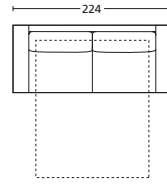

DIVANO LETTO 224
SOFA BED 224

ON22DL224