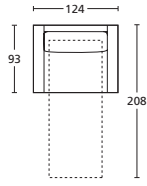

POLTRONA LETTO 124
ARMCHAIR BED 124

ON17PL124