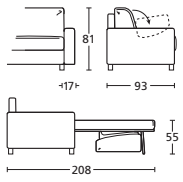

BRACCIOLO CM. 17
ARMREST CM. 17

ART.