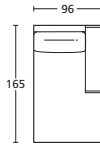

**ONCLTL180SX**

**TERM. LETTO 180 DX**  
BED TERMINAL 180 DX

**ONCLTL180DX**

**TERM. LETTO 200 SX**  
BED TERMINAL 200 SX

**ONCLTL200SX**

**TERM. LETTO 200 DX**  
BED TERMINAL 200 DX

**ONCLTL200DX**

DESCRIZIONE DESCRIPTION	cm 160 x 93/208 H 81 Materasso cm 120x195 H±13 Incluso schienale con contenitore Mattress cm 120x195 H±13 Including back with storage	cm 160 x 93/208 H 81 Materasso cm 120x195 H±13 Incluso schienale con contenitore Mattress cm 120x195 H±13 Including back with storage	cm 180 x 93/208 H 81 Materasso cm 140x195 H±13 Incluso schienale con contenitore Mattress cm 140x195 H±13 Including back with storage	cm 180 x 93/208 H 81 Materasso cm 140x195 H±13 Incluso schienale con contenitore Mattress cm 140x195 H±13 Including back with storage	cm 200 x 93/208 H 81 Materasso cm 160x195 H±13 Incluso schienale con contenitore Mattress cm 160x195 H±13 Including back with storage	cm 200 x 93/208 H 81 Materasso cm 160x195 H±13 Incluso schienale con contenitore Mattress cm 160x195 H±13 Including back with storage
----------------------------	---	---	---	---	---	---

TESSUTI - FABRICS

PELLI - LEATHERS

METRAGGIO TESSUTO LENGTH FABRICS	MT. 8	MT. 8	MT. 9	MT. 9	MT. 10	MT. 10
METRAGGIO PELLE LENGTH LEATHER	MQ. 13,6	MQ. 13,6	MQ. 15,5	MQ. 15,5	MQ. 17	MQ. 17

**BRACCIOLO CLASSICO**  
ARMREST CLASSIC

ART.

**CHAISE-LONGUE SX**  
CHAISE-LONGUE SX

**ONCLCL96SX**

**CHAISE-LONGUE DX**  
CHAISE-LONGUE DX

**ONCLCL96DX**

DESCRIZIONE DESCRIPTION	cm 165 x 96 H 81 Inclusi schienale e seduta con contenitore Including back and seat with storage	cm 165 x 96 H 81 Inclusi schienale e seduta con contenitore Including back and seat with storage				
----------------------------	--	--	--	--	--	--