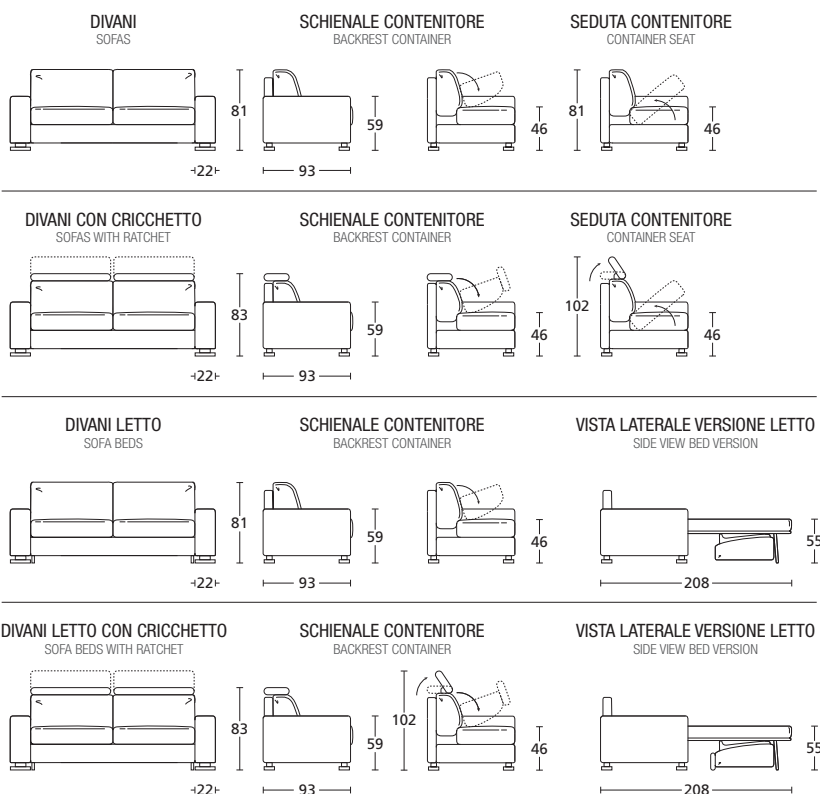

### Disponibile anche con cricchetto sullo schienale.

Tutte le versioni letto sono realizzate con vano contenitore nello schienale, le versioni fisse hanno il vano contenitore sia nella seduta che nello schienale. Le reti elettrosaldate hanno cinghie sulla seduta per un maggior comfort, meccanismo da inserimento con apertura sincronizzata mediante ribaltamento della spalliera. Materasso alto in poliuretano espanso H.±13 cm.

## one bracciolo 22

armrest 22

**one bracciolo 17**  
armrest 17

**one bracciolo 13**  
armrest 13

**one bracciolo 10**  
armrest 10

**one bracciolo 5**  
armrest 5