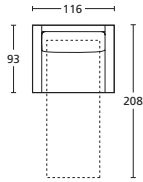

POLTRONA LETTO 116
ARMCHAIR BED 116

ON13PL116