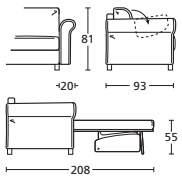

BRACCIOLO CLASSICO
ARMREST CLASSIC

ART.