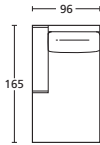

**ONCLTL180SX**

**TERM. LETTO 180 DX**  
BED TERMINAL 180 DX

**ONCLTL180DX**

**TERM. LETTO 200 SX**  
BED TERMINAL 200 SX

**ONCLTL200SX**

**TERM. LETTO 200 DX**  
BED TERMINAL 200 DX

**ONCLTL200DX**

DESCRIZIONE DESCRIPTION	cm 160 x 93/208 H 81 Materasso cm 120x195 H±13 Incluso schienale con contenitore Mattress cm 120x195 H±13 Including back with storage	cm 160 x 93/208 H 81 Materasso cm 120x195 H±13 Incluso schienale con contenitore Mattress cm 120x195 H±13 Including back with storage	cm 180 x 93/208 H 81 Materasso cm 140x195 H±13 Incluso schienale con contenitore Mattress cm 140x195 H±13 Including back with storage	cm 180 x 93/208 H 81 Materasso cm 140x195 H±13 Incluso schienale con contenitore Mattress cm 140x195 H±13 Including back with storage	cm 200 x 93/208 H 81 Materasso cm 160x195 H±13 Incluso schienale con contenitore Mattress cm 160x195 H±13 Including back with storage	cm 200 x 93/208 H 81 Materasso cm 160x195 H±13 Incluso schienale con contenitore Mattress cm 160x195 H±13 Including back with storage
----------------------------	---	---	---	---	---	---

TESSUTI - FABRICS

PELLI - LEATHERS

METRAGGIO TESSUTO LENGTH FABRICS	MT. 8	MT. 8	MT. 9	MT. 9	MT. 10	MT. 10
METRAGGIO PELLE LENGTH LEATHER	MQ. 13,6	MQ. 13,6	MQ. 15,5	MQ. 15,5	MQ. 17	MQ. 17

**BRACCIOLO CLASSICO**  
ARMREST CLASSIC

ART.

**CHAISE-LONGUE SX**  
CHAISE-LONGUE SX

**ONCLCL96SX**

**CHAISE-LONGUE DX**  
CHAISE-LONGUE DX

**ONCLCL96DX**

DESCRIZIONE DESCRIPTION	cm 165 x 96 H 81 Inclusi schienale e seduta con contenitore Including back and seat with storage	cm 165 x 96 H 81 Inclusi schienale e seduta con contenitore Including back and seat with storage				
----------------------------	--	--	--	--	--	--