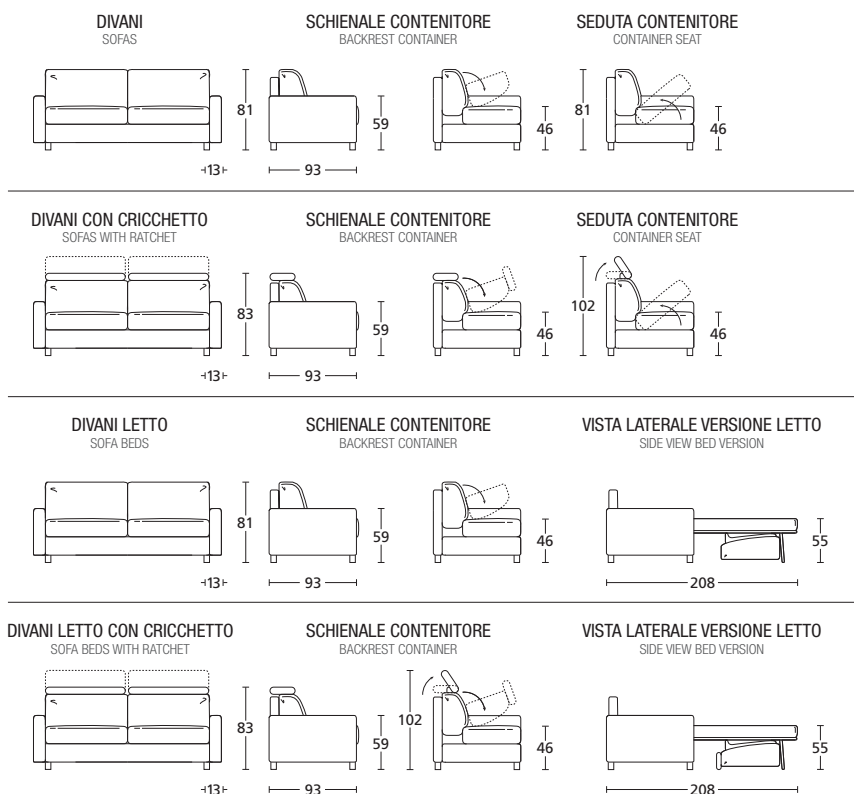

## one bracciolo 22

armrest 22

**one bracciolo 17**  
armrest 17

**one bracciolo 13**  
armrest 13

**one bracciolo 10**  
armrest 10

**one bracciolo 5**  
armrest 5

## one bracciolo classico

armrest classic

## one bracciolo 25

armrest 25

	BRACCIOLO CM. 22 ARMREST CM. 22	POLTRONA 120 ARMCHAIR 120	DIVANO 184 SOFA 184	DIVANO 204 SOFA 204	DIVANO 224 SOFA 224	TERMINALE 98 SX TERMINAL ELEMENT 98 SX	TERMINALE 98 DX TERMINAL ELEMENT 98 DX
	<b>ART.</b>	<b>ON22P120</b>	<b>ON22D184</b>	<b>ON22D204</b>	<b>ON22D224</b>	<b>ON22T98SX</b>	<b>ON22T98DX</b>
	<b>DESCRIZIONE</b> DESCRIPTION	cm 120 x 93 H 81 Inclusi schienale e seduta con contenitore Including back and seat with storage	cm 184 x 93 H 81 Inclusi schienale e seduta con contenitore Including back and seat with storage	cm 204 x 93 H 81 Inclusi schienale e seduta con contenitore Including back and seat with storage	cm 224 x 93 H 81 Inclusi schienale e seduta con contenitore Including back and seat with storage	cm 98 x 93 H 81 Inclusi schienale e seduta con contenitore Including back and seat with storage	cm 98 x 93 H 81 Inclusi schienale e seduta con contenitore Including back and seat with storage
TESSUTI - FABRICS							
PELLI - LEATHERS							
	METRAGGIO TESSUTO LENGTH FABRICS	MT. 6	MT. 9	MT. 9,5	MT. 10,5	MT. 5	MT. 5
	METRAGGIO PELLE LENGTH LEATHER	MQ. 10,5	MQ. 15,5	MQ. 16,2	MQ. 18	MQ. 8,5	MQ. 8,5