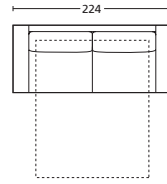

DIVANO LETTO 224
SOFA BED 224

ON22DL224