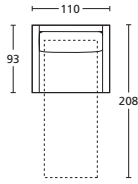

POLTRONA LETTO 110
ARMCHAIR BED 110

ON10PL110