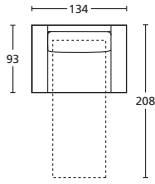

POLTRONA LETTO 134
ARMCHAIR BED 134

ON22PL134