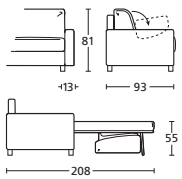

BRACCIOLO CM. 13
ARMREST CM. 13

ART.