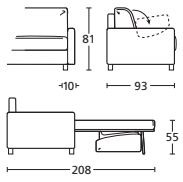

BRACCIOLO CM. 10
ARMREST CM. 10

ART.