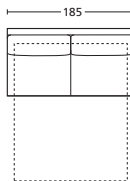

**TERM. LETTO 165 DX**  
BED TERMINAL 165 DX

**ON5TL165DX**

**TERM. LETTO 185 SX**  
BED TERMINAL 185 SX

**ON5TL185SX**

**TERM. LETTO 185 DX**  
BED TERMINAL 185 DX

**ON5TL185DX**

DESCRIZIONE DESCRIPTION	cm 145 x 93/208 H 81 Materasso cm 120x195 H±13 Incluso schienale con contenitore Mattress cm 120x195 H±13 Including back with storage	cm 145 x 93/208 H 81 Materasso cm 120x195 H±13 Incluso schienale con contenitore Mattress cm 120x195 H±13 Including back with storage	cm 165 x 93/208 H 81 Materasso cm 140x195 H±13 Incluso schienale con contenitore Mattress cm 140x195 H±13 Including back with storage	cm 165 x 93/208 H 81 Materasso cm 140x195 H±13 Incluso schienale con contenitore Mattress cm 140x195 H±13 Including back with storage	cm 185 x 93/208 H 81 Materasso cm 160x195 H±13 Incluso schienale con contenitore Mattress cm 160x195 H±13 Including back with storage	cm 185 x 93/208 H 81 Materasso cm 160x195 H±13 Incluso schienale con contenitore Mattress cm 160x195 H±13 Including back with storage
TESSUTI - FABRICS						
PELLI - LEATHERS						
METRAGGIO TESSUTO LENGTH FABRICS	MT. 8	MT. 8	MT. 9	MT. 9	MT. 10	MT. 10
METRAGGIO PELLE LENGTH LEATHER	MQ. 13,6	MQ. 13,6	MQ. 15,5	MQ. 15,5	MQ. 17	MQ. 17