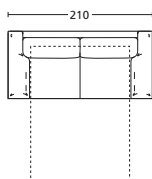

DIVANO LETTO 210

SOFA BED 210

ON25DL210