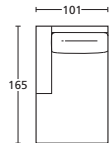

MQ. 12

MQ. 17

MQ. 17

MQ. 18,7

MQ. 18,7

**BRACCIOLINO CM. 25**  
ARMREST CM. 25

ART.

**CHAISE-LONGUE SX**  
CHAISE-LONGUE SX

**ON25CL101SX**

**CHAISE-LONGUE DX**  
CHAISE-LONGUE DX

**ON25CL101DX**

	cm 165 x 101 H 81 Inclusi schienale e seduta con contenitore Including back and seat with storage	cm 165 x 101 H 81 Inclusi schienale e seduta con contenitore Including back and seat with storage
TESSUTI - FABRICS		
PELLI - LEATHERS		
METRAGGIO TESSUTO LENGTH FABRICS	MT. 8	MT. 8
METRAGGIO PELLE LENGTH LEATHER	MQ. 13,6	MQ. 13,6