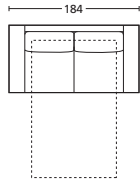

	BRACCIOLO CM. 22 ARMREST CM. 22	TERMINALE 162 SX TERMINAL ELEMENT 162 SX	TERMINALE 162 DX TERMINAL ELEMENT 162 DX	TERMINALE 182 SX TERMINAL ELEMENT 182 SX	TERMINALE 182 DX TERMINAL ELEMENT 182 DX	TERMINALE 202 SX TERMINAL ELEMENT 202 SX	TERMINALE 202 DX TERMINAL ELEMENT 202 DX
	<b>ART.</b>	<b>ON22T162SX</b>	<b>ON22T162DX</b>	<b>ON22T182SX</b>	<b>ON22T182DX</b>	<b>ON22T202SX</b>	<b>ON22T202DX</b>
	<b>DESCRIZIONE</b> DESCRIPTION	cm 162 x 93 H 81 Inclusi schienale e seduta con contenitore Including back and seat with storage	cm 162 x 93 H 81 Inclusi schienale e seduta con contenitore Including back and seat with storage	cm 182 x 93 H 81 Inclusi schienale e seduta con contenitore Including back and seat with storage	cm 182 x 93 H 81 Inclusi schienale e seduta con contenitore Including back and seat with storage	cm 202 x 93 H 81 Inclusi schienale e seduta con contenitore Including back and seat with storage	cm 202 x 93 H 81 Inclusi schienale e seduta con contenitore Including back and seat with storage
TESSUTI - FABRICS							
PELLI - LEATHERS							
	METRAGGIO TESSUTO LENGTH FABRICS	MT. 8	MT. 8	MT. 9	MT. 9	MT. 10	MT. 10
	METRAGGIO PELLE LENGTH LEATHER	MQ. 13,6	MQ. 13,6	MQ. 15,5	MQ. 15,5	MQ. 17	MQ. 17

**BRACCIOLO CM. 22**  
ARMREST CM. 22

ART.

**POLTRONA LETTO 134**  
ARMCHAIR BED 134

**ON22PL134**

**DIVANO LETTO 184**  
SOFA BED 184

**ON22DL184**

**DIVANO LETTO 204**  
SOFA BED 204

**ON22DL204**