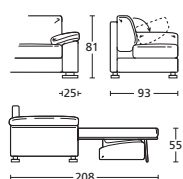

BRACCIOLO CM. 25

ARMREST CM. 25

ART.