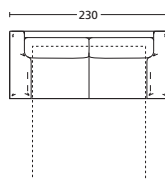

DIVANO LETTO 230

SOFA BED 230

ON25DL230