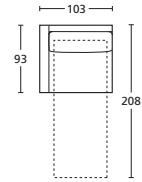

**BRACCIOLO CM. 13**  
ARMREST CM. 13

ART.

**POLTRONA LETTO 116**  
ARMCHAIR BED 116

**ON13PL116**

**DIVANO LETTO 166**  
SOFA BED 166

**ON13DL166**

**DIVANO LETTO 186**  
SOFA BED 186

**ON13DL186**

**DIVANO LETTO 206**  
SOFA BED 206

**ON13DL206**

**TERM. LETTO 103 SX**  
BED TERMINAL 103 SX

**ON13TL103SX**

**TERM. LETTO 103 DX**  
BED TERMINAL 103 DX

**ON13TL103DX**

DESCRIZIONE DESCRIPTION	cm 116 x 93/208 H 81 Materasso cm 70x195 H±13 Incluso schienale con contenitore Mattress cm 70x195 H±13 Including back with storage	cm 166 x 93/208 H 81 Materasso cm 120x195 H±13 Incluso schienale con contenitore Mattress cm 120x195 H±13 Including back with storage	cm 186 x 93/208 H 81 Materasso cm 140x195 H±13 Incluso schienale con contenitore Mattress cm 140x195 H±13 Including back with storage	cm 206 x 93/208 H 81 Materasso cm 160x195 H±13 Incluso schienale con contenitore Mattress cm 160x195 H±13 Including back with storage	cm 103 x 93/208 H 81 Materasso cm 70x195 H±13 Incluso schienale con contenitore Mattress cm 70x195 H±13 Including back with storage	cm 103 x 93/208 H 81 Materasso cm 70x195 H±13 Incluso schienale con contenitore Mattress cm 70x195 H±13 Including back with storage
TESSUTI - FABRICS						
PELLI - LEATHERS						
METRAGGIO TESSUTO LENGTH FABRICS	MT. 6	MT. 9	MT. 9,5	MT. 10,5	MT. 5	MT. 5
METRAGGIO PELLE LENGTH LEATHER	MQ. 10,5	MQ. 15,5	MQ. 16,2	MQ. 18	MQ. 8,5	MQ. 8,5