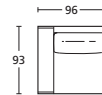

TERMINALE 96 SX
TERMINAL ELEMENT 96 SX

ONCLT96SX