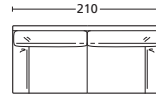

PROF. CM. 95
DEPTH CM. 95

DIVANO 170
SOFA 170

DIVANO 190
SOFA 190

DIVANO 210
SOFA 210

DIVANO 230
SOFA 230

ninna

ART.	NID170	NID190	NID210	NID230	
DESCRIZIONE DESCRIPTION	cm 170 x 95 H 98	cm 190 x 95 H 98	cm 210 x 95 H 98	cm 230 x 95 H 98	
TESSUTI - FABRICS					
PELLI - LEATHERS					
METRAGGIO TESSUTO LENGTH FABRICS	MT. 10	MT. 10	MT. 11	MT. 12	
METRAGGIO PELLE LENGTH LEATHER	MQ. 17	MQ. 17	MQ. 18,7	MQ. 20,5	