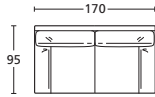

VISTA FRONTALE
FRONT VIEW

VISTA LATERALE
SIDE VIEW

NINNA

Divani in varie misure, con schienale alto e poggiatesta, seduta in poliuretano espanso. Bracciolo a cuscino. Telaio in legno. Piedi finitura cromo o wengè. Completamente sfoderabile.

PROF. CM. 95
DEPTH CM. 95

DIVANO 170
SOFA 170

DIVANO 190
SOFA 190

DIVANO 210
SOFA 210

DIVANO 230
SOFA 230

ninna

ART.	NID170	NID190	NID210	NID230	
DESCRIZIONE DESCRIPTION	cm 170 x 95 H 98	cm 190 x 95 H 98	cm 210 x 95 H 98	cm 230 x 95 H 98	
TESSUTI - FABRICS					
PELLI - LEATHERS					
METRAGGIO TESSUTO LENGTH FABRICS	MT. 10	MT. 10	MT. 11	MT. 12	
METRAGGIO PELLE LENGTH LEATHER	MQ. 17	MQ. 17	MQ. 18,7	MQ. 20,5	