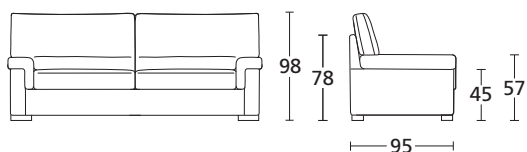

VISTA FRONTALE
FRONT VIEW

VISTA LATERALE
SIDE VIEW

NINNA

Divani in varie misure, con schienale alto e poggiatesta, seduta in poliuretano espanso. Bracciolo a cuscino. Telaio in legno. Piedi finitura cromo o wengè. Completamente sfoderabile.

NINNA

Series of sofas in various sizes, with high back and lumbar support, seat in polyurethane foam. Armrest with cushion. Wooden structure. Feet in chrome or wengè finish. Completely removable cover.

PROF. CM. 95
DEPTH CM. 95

DIVANO 170
SOFA 170

DIVANO 190
SOFA 190

DIVANO 210
SOFA 210

DIVANO 230
SOFA 230

ninna

ART.	NID170	NID190	NID210	NID230	
DESCRIZIONE DESCRIPTION	cm 170 x 95 H 98	cm 190 x 95 H 98	cm 210 x 95 H 98	cm 230 x 95 H 98	
TESSUTI - FABRICS					
PELLI - LEATHERS					
METRAGGIO TESSUTO LENGTH FABRICS	MT. 10	MT. 10	MT. 11	MT. 12	
METRAGGIO PELLE LENGTH LEATHER	MQ. 17	MQ. 17	MQ. 18,7	MQ. 20,5	