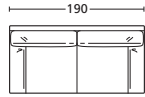

PROF. CM. 95
DEPTH CM. 95

DIVANO 170
SOFA 170

DIVANO 190
SOFA 190

DIVANO 210
SOFA 210

DIVANO 230
SOFA 230

ninna

ART.	NID170	NID190	NID210	NID230	
DESCRIZIONE DESCRIPTION	cm 170 x 95 H 98	cm 190 x 95 H 98	cm 210 x 95 H 98	cm 230 x 95 H 98	
TESSUTI - FABRICS					
PELLI - LEATHERS					
METRAGGIO TESSUTO LENGTH FABRICS	MT. 10	MT. 10	MT. 11	MT. 12	
METRAGGIO PELLE LENGTH LEATHER	MQ. 17	MQ. 17	MQ. 18,7	MQ. 20,5	