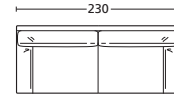

PROF. CM. 95
DEPTH CM. 95

DIVANO 170
SOFA 170

DIVANO 190
SOFA 190

DIVANO 210
SOFA 210

DIVANO 230
SOFA 230

ninna

ART.	NID170	NID190	NID210	NID230	
DESCRIZIONE DESCRIPTION	cm 170 x 95 H 98	cm 190 x 95 H 98	cm 210 x 95 H 98	cm 230 x 95 H 98	
TESSUTI - FABRICS					
PELLI - LEATHERS					
METRAGGIO TESSUTO LENGTH FABRICS	MT. 10	MT. 10	MT. 11	MT. 12	
METRAGGIO PELLE LENGTH LEATHER	MQ. 17	MQ. 17	MQ. 18,7	MQ. 20,5	