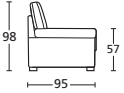

VISTA FRONTALE
FRONT VIEW

VISTA LATERALE
SIDE VIEW

NINNA

Divani in varie misure, con schienale alto e poggiatesta, seduta in poliuretano espanso. Bracciolo a cuscino. Telaio in legno. Piedi finitura cromo o wengè. Completamente sfoderabile.

PROF. CM. 95
DEPTH CM. 95

DIVANO 170
SOFA 170

DIVANO 190
SOFA 190

DIVANO 210
SOFA 210

DIVANO 230
SOFA 230

ninna

ART.	NID170	NID190	NID210	NID230	
DESCRIZIONE DESCRIPTION	cm 170 x 95 H 98	cm 190 x 95 H 98	cm 210 x 95 H 98	cm 230 x 95 H 98	
TESSUTI - FABRICS					
PELLI - LEATHERS					
METRAGGIO TESSUTO LENGTH FABRICS	MT. 10	MT. 10	MT. 11	MT. 12	
METRAGGIO PELLE LENGTH LEATHER	MQ. 17	MQ. 17	MQ. 18,7	MQ. 20,5	