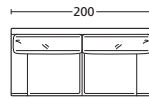

PROF. CM. 95
DEPTH CM. 95

DIVANO 160
SOFA 160

DIVANO 180
SOFA 180

DIVANO 200
SOFA 200

DIVANO 220
SOFA 220

DIVANO 240
SOFA 240

nanna

ART.	NAD160	NAD180	NAD200	NAD220	NAD240
DESCRIZIONE DESCRIPTION	cm 160 x 95 H 90	cm 180 x 95 H 90	cm 200 x 95 H 90	cm 220 x 95 H 90	cm 240 x 95 H 90
TESSUTI - FABRICS					
PELLI - LEATHERS					
METRAGGIO TESSUTO LENGTH FABRICS	MT. 8	MT. 9	MT. 10	MT. 10	MT. 12
METRAGGIO PELLE LENGTH LEATHER	-	-	-	-	-

PROF. CM. 87
DEPTH CM. 87

POLTRONA 95
ARMCHAIR 95

ART.	NAP95				
DESCRIZIONE DESCRIPTION	cm 95 x 87 H 90				
TESSUTI - FABRICS					
PELLI - LEATHERS					
METRAGGIO TESSUTO LENGTH FABRICS	MT. 5				
METRAGGIO PELLE LENGTH LEATHER	-				