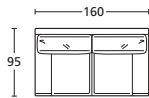

nanna

VISTA FRONTALE
FRONT VIEW

VISTA LATERALE
SIDE VIEW

POLTRONA
ARMCHAIR

NANNA

Divani dalle forme classiche, seduta in poliuretano espanso e schienale in misto piuma. Telaio in legno. La fodera può essere realizzata con balza, oppure fissata con velcro sotto la struttura. Completamente sfoderabile.

PROF. CM. 95
DEPTH CM. 95

DIVANO 160
SOFA 160

DIVANO 180
SOFA 180

DIVANO 200
SOFA 200

DIVANO 220
SOFA 220

DIVANO 240
SOFA 240

nanna

ART.	NAD160	NAD180	NAD200	NAD220	NAD240
DESCRIZIONE DESCRIPTION	cm 160 x 95 H 90	cm 180 x 95 H 90	cm 200 x 95 H 90	cm 220 x 95 H 90	cm 240 x 95 H 90
TESSUTI - FABRICS					
PELLI - LEATHERS					
METRAGGIO TESSUTO LENGTH FABRICS	MT. 8	MT. 9	MT. 10	MT. 10	MT. 12
METRAGGIO PELLE LENGTH LEATHER	-	-	-	-	-