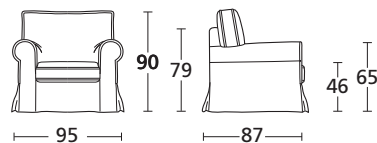

nanna

VISTA FRONTALE
FRONT VIEW

VISTA LATERALE
SIDE VIEW

POLTRONA
ARMCHAIR

NANNA

Divani dalle forme classiche, seduta in poliuretano espanso e schienale in misto piuma. Telaio in legno. La fodera può essere realizzata con balza, oppure fissata con velcro sotto la struttura. Completamente sfoderabile.

PROF. CM. 95
DEPTH CM. 95

DIVANO 160
SOFA 160

DIVANO 180
SOFA 180

DIVANO 200
SOFA 200

DIVANO 220
SOFA 220

DIVANO 240
SOFA 240

nanna

ART.	NAD160	NAD180	NAD200	NAD220	NAD240
DESCRIZIONE DESCRIPTION	cm 160 x 95 H 90	cm 180 x 95 H 90	cm 200 x 95 H 90	cm 220 x 95 H 90	cm 240 x 95 H 90
TESSUTI - FABRICS					
PELLI - LEATHERS					
METRAGGIO TESSUTO LENGTH FABRICS	MT. 8	MT. 9	MT. 10	MT. 10	MT. 12
METRAGGIO PELLE LENGTH LEATHER	-	-	-	-	-

PROF. CM. 87
DEPTH CM. 87

POLTRONA 95
ARMCHAIR 95

ART.	NAP95				
DESCRIZIONE DESCRIPTION	cm 95 x 87 H 90				
TESSUTI - FABRICS					
PELLI - LEATHERS					
METRAGGIO TESSUTO LENGTH FABRICS	MT. 5				
METRAGGIO PELLE LENGTH LEATHER	-				