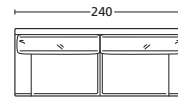

PROF. CM. 95
DEPTH CM. 95

DIVANO 160
SOFA 160

DIVANO 180
SOFA 180

DIVANO 200
SOFA 200

DIVANO 220
SOFA 220

DIVANO 240
SOFA 240

nanna

ART.	NAD160	NAD180	NAD200	NAD220	NAD240
DESCRIZIONE DESCRIPTION	cm 160 x 95 H 90	cm 180 x 95 H 90	cm 200 x 95 H 90	cm 220 x 95 H 90	cm 240 x 95 H 90
TESSUTI - FABRICS					
PELLI - LEATHERS					
METRAGGIO TESSUTO LENGTH FABRICS	MT. 8	MT. 9	MT. 10	MT. 10	MT. 12
METRAGGIO PELLE LENGTH LEATHER	-	-	-	-	-

PROF. CM. 87
DEPTH CM. 87

POLTRONA 95
ARMCHAIR 95

ART.	NAP95				
DESCRIZIONE DESCRIPTION	cm 95 x 87 H 90				
TESSUTI - FABRICS					
PELLI - LEATHERS					
METRAGGIO TESSUTO LENGTH FABRICS	MT. 5				
METRAGGIO PELLE LENGTH LEATHER	-				