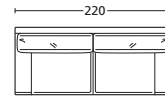

PROF. CM. 95
DEPTH CM. 95

DIVANO 160
SOFA 160

DIVANO 180
SOFA 180

DIVANO 200
SOFA 200

DIVANO 220
SOFA 220

DIVANO 240
SOFA 240

nanna

ART.	NAD160	NAD180	NAD200	NAD220	NAD240
DESCRIZIONE DESCRIPTION	cm 160 x 95 H 90	cm 180 x 95 H 90	cm 200 x 95 H 90	cm 220 x 95 H 90	cm 240 x 95 H 90
TESSUTI - FABRICS					
PELLI - LEATHERS					
METRAGGIO TESSUTO LENGTH FABRICS	MT. 8	MT. 9	MT. 10	MT. 10	MT. 12
METRAGGIO PELLE LENGTH LEATHER	-	-	-	-	-

PROF. CM. 87
DEPTH CM. 87

POLTRONA 95
ARMCHAIR 95

ART.	NAP95				
DESCRIZIONE DESCRIPTION	cm 95 x 87 H 90				
TESSUTI - FABRICS					
PELLI - LEATHERS					
METRAGGIO TESSUTO LENGTH FABRICS	MT. 5				
METRAGGIO PELLE LENGTH LEATHER	-				