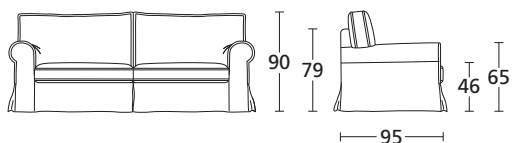

nanna

VISTA FRONTALE
FRONT VIEW

VISTA LATERALE
SIDE VIEW

POLTRONA
ARMCHAIR

NANNA

Divani dalle forme classiche, seduta in poliuretano espanso e schienale in misto piuma. Telaio in legno. La fodera può essere realizzata con balza, oppure fissata con velcro sotto la struttura. Completamente sfoderabile.

NANNA

Nanna is a sofa with classic shapes, sitting in high-density polyurethane foam and back mixed down. Wooden structure. The cover can be made with skirt or without skirt, starting cover with Velcro under the structure. Completely removable cover.

PROF. CM. 95
DEPTH CM. 95

DIVANO 160
SOFA 160

DIVANO 180
SOFA 180

DIVANO 200
SOFA 200

DIVANO 220
SOFA 220

DIVANO 240
SOFA 240

nanna

ART.	NAD160	NAD180	NAD200	NAD220	NAD240
DESCRIZIONE DESCRIPTION	cm 160 x 95 H 90	cm 180 x 95 H 90	cm 200 x 95 H 90	cm 220 x 95 H 90	cm 240 x 95 H 90
TESSUTI - FABRICS					
PELLI - LEATHERS					
METRAGGIO TESSUTO LENGTH FABRICS	MT. 8	MT. 9	MT. 10	MT. 10	MT. 12
METRAGGIO PELLE LENGTH LEATHER	-	-	-	-	-

PROF. CM. 87
DEPTH CM. 87

POLTRONA 95
ARMCHAIR 95

ART.	NAP95				
DESCRIZIONE DESCRIPTION	cm 95 x 87 H 90				
TESSUTI - FABRICS					
PELLI - LEATHERS					
METRAGGIO TESSUTO LENGTH FABRICS	MT. 5				
METRAGGIO PELLE LENGTH LEATHER	-				