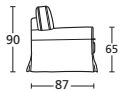

PROF. CM. 95
DEPTH CM. 95

DIVANO 160
SOFA 160

DIVANO 180
SOFA 180

DIVANO 200
SOFA 200

DIVANO 220
SOFA 220

DIVANO 240
SOFA 240

nanna

ART.	NAD160	NAD180	NAD200	NAD220	NAD240
DESCRIZIONE DESCRIPTION	cm 160 x 95 H 90	cm 180 x 95 H 90	cm 200 x 95 H 90	cm 220 x 95 H 90	cm 240 x 95 H 90
TESSUTI - FABRICS					
PELLI - LEATHERS					
METRAGGIO TESSUTO LENGTH FABRICS	MT. 8	MT. 9	MT. 10	MT. 10	MT. 12
METRAGGIO PELLE LENGTH LEATHER	-	-	-	-	-

PROF. CM. 87
DEPTH CM. 87

POLTRONA 95
ARMCHAIR 95

ART.	NAP95				
DESCRIZIONE DESCRIPTION	cm 95 x 87 H 90				
TESSUTI - FABRICS					
PELLI - LEATHERS					
METRAGGIO TESSUTO LENGTH FABRICS	MT. 5				
METRAGGIO PELLE LENGTH LEATHER	-				