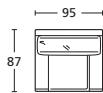

PROF. CM. 95
DEPTH CM. 95

DIVANO 160
SOFA 160

DIVANO 180
SOFA 180

DIVANO 200
SOFA 200

DIVANO 220
SOFA 220

DIVANO 240
SOFA 240

nanna

ART.	NAD160	NAD180	NAD200	NAD220	NAD240
DESCRIZIONE DESCRIPTION	cm 160 x 95 H 90	cm 180 x 95 H 90	cm 200 x 95 H 90	cm 220 x 95 H 90	cm 240 x 95 H 90
TESSUTI - FABRICS					
PELLI - LEATHERS					
METRAGGIO TESSUTO LENGTH FABRICS	MT. 8	MT. 9	MT. 10	MT. 10	MT. 12
METRAGGIO PELLE LENGTH LEATHER	-	-	-	-	-

PROF. CM. 87
DEPTH CM. 87

POLTRONA 95
ARMCHAIR 95

ART.	NAP95				
DESCRIZIONE DESCRIPTION	cm 95 x 87 H 90				
TESSUTI - FABRICS					
PELLI - LEATHERS					
METRAGGIO TESSUTO LENGTH FABRICS	MT. 5				
METRAGGIO PELLE LENGTH LEATHER	-				