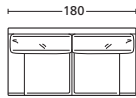

PROF. CM. 95
DEPTH CM. 95

DIVANO 160
SOFA 160

DIVANO 180
SOFA 180

DIVANO 200
SOFA 200

DIVANO 220
SOFA 220

DIVANO 240
SOFA 240

nanna

ART.	NAD160	NAD180	NAD200	NAD220	NAD240
DESCRIZIONE DESCRIPTION	cm 160 x 95 H 90	cm 180 x 95 H 90	cm 200 x 95 H 90	cm 220 x 95 H 90	cm 240 x 95 H 90
TESSUTI - FABRICS					
PELLI - LEATHERS					
METRAGGIO TESSUTO LENGTH FABRICS	MT. 8	MT. 9	MT. 10	MT. 10	MT. 12
METRAGGIO PELLE LENGTH LEATHER	-	-	-	-	-

PROF. CM. 87
DEPTH CM. 87

POLTRONA 95
ARMCHAIR 95

ART.	NAP95				
DESCRIZIONE DESCRIPTION	cm 95 x 87 H 90				
TESSUTI - FABRICS					
PELLI - LEATHERS					
METRAGGIO TESSUTO LENGTH FABRICS	MT. 5				
METRAGGIO PELLE LENGTH LEATHER	-				