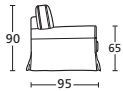

PROF. CM. 95
DEPTH CM. 95

DIVANO 160
SOFA 160

DIVANO 180
SOFA 180

DIVANO 200
SOFA 200

DIVANO 220
SOFA 220

DIVANO 240
SOFA 240

nanna

ART.	NAD160	NAD180	NAD200	NAD220	NAD240
DESCRIZIONE DESCRIPTION	cm 160 x 95 H 90	cm 180 x 95 H 90	cm 200 x 95 H 90	cm 220 x 95 H 90	cm 240 x 95 H 90
TESSUTI - FABRICS					
PELLI - LEATHERS					
METRAGGIO TESSUTO LENGTH FABRICS	MT. 8	MT. 9	MT. 10	MT. 10	MT. 12
METRAGGIO PELLE LENGTH LEATHER	-	-	-	-	-