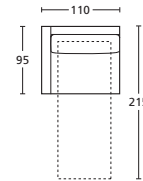

MQ. 16,5

MQ. 16,5

MQ. 16,5

BRACCIOLO CM. 13
ARMREST CM. 13

ART.

POLTRONA LETTO 123
ARMCHAIR BED 123

IN13PL123

DIVANO LETTO 168
SOFA BED 168

IN13DL168

DIVANO LETTO 188
SOFA BED 188

IN13DL188

DIVANO LETTO 208
SOFA BED 208

IN13DL208

TERM. LETTO 110 SX
BED TERMINAL 110 SX

IN13TL110SX

TERM. LETTO 110 DX
BED TERMINAL 110 DX

IN13TL110DX

DESCRIZIONE
DESCRIPTION

cm 123 x 95/215 H 87
Materasso cm 75x200 H±17
Mattress cm 75x200 H±17

cm 168 x 95/215 H 87
Materasso cm 120x200 H±17
Mattress cm 120x200 H±17

cm 188 x 95/215 H 87
Materasso cm 140x200 H±17
Mattress cm 140x200 H±17

cm 208 x 95/215 H 87
Materasso cm 160x200 H±17
Mattress cm 160x200 H±17

cm 110 x 95/215 H 87
Materasso cm 75x200 H±17
Mattress cm 75x200 H±17

cm 110 x 95/215 H 87
Materasso cm 75x200 H±17
Mattress cm 75x200 H±17