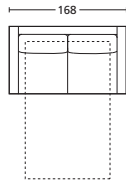

TERMINALE 195 DX
TERMINAL ELEMENT 195 DX

IN13T195DX

DESCRIZIONE
DESCRIPTION

cm 175 x 95 H 87

cm 175 x 95 H 87

cm 195 x 95 H 87

cm 195 x 95 H 87

TESSUTI - FABRICS

MQ. 16,5

MQ. 16,5

MQ. 16,5

BRACCIOLO CM. 13
ARMREST CM. 13

ART.

POLTRONA LETTO 123
ARMCHAIR BED 123

IN13PL123

DIVANO LETTO 168
SOFA BED 168