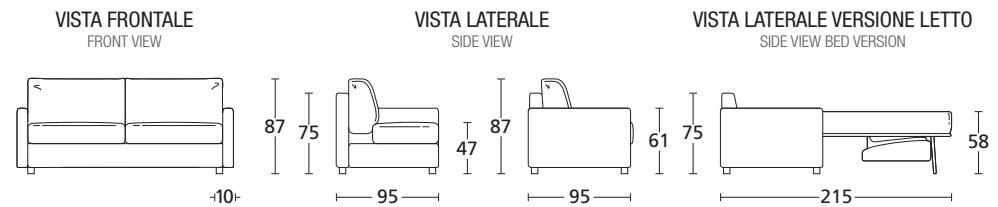

infinito bracciolo 22
armrest 22

infinito bracciolo 13
armrest 13

infinito bracciolo 10
armrest 10

infinito bracciolo 5
armrest 5

infinito bracciolo classico
armrest classic

	BRACCIOLO CM. 22 ARMREST CM. 22	POLTRONA 111 ARMCHAIR 111	DIVANO 176 SOFA 176	DIVANO 206 SOFA 206	DIVANO 226 SOFA 226	TERMINALE 92 SX TERMINAL ELEMENT 92 SX	TERMINALE 92 DX TERMINAL ELEMENT 92 DX
	ART.	IN22P111	IN22D176	IN22D206	IN22D226	IN22T92SX	IN22T92DX
	DESCRIZIONE DESCRIPTION	cm 111 x 95 H 87	cm 176 x 95 H 87	cm 206 x 95 H 87	cm 226 x 95 H 87	cm 92 x 95 H 87	cm 92 x 95 H 87
TESSUTI - FABRICS							
PELLI - LEATHERS							
METRAGGIO TESSUTO LENGTH FABRICS	MT. 6,5	MT. 9	MT. 10	MT. 10	MT. 6	MT. 6	
METRAGGIO PELLE LENGTH LEATHER	MQ. 11	MQ. 15,5	MQ. 17	MQ. 17	MQ. 10	MQ. 10	