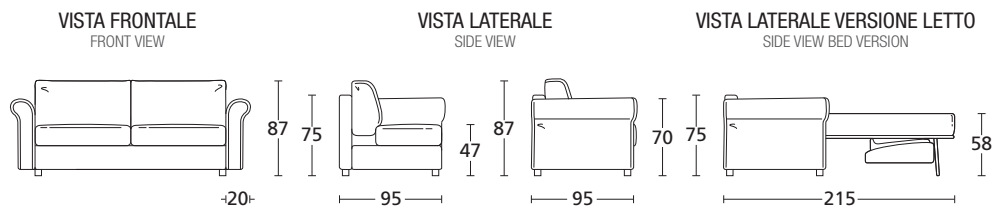

infinito bracciolo 22
armrest 22

infinito bracciolo 13
armrest 13

infinito bracciolo 10
armrest 10

infinito bracciolo 5
armrest 5

infinito bracciolo classico
armrest classic

	BRACCIOLO CM. 22 ARMREST CM. 22	POLTRONA 111 ARMCHAIR 111	DIVANO 176 SOFA 176	DIVANO 206 SOFA 206	DIVANO 226 SOFA 226	TERMINALE 92 SX TERMINAL ELEMENT 92 SX	TERMINALE 92 DX TERMINAL ELEMENT 92 DX
	ART.	IN22P111	IN22D176	IN22D206	IN22D226	IN22T92SX	IN22T92DX
	DESCRIZIONE DESCRIPTION	cm 111 x 95 H 87	cm 176 x 95 H 87	cm 206 x 95 H 87	cm 226 x 95 H 87	cm 92 x 95 H 87	cm 92 x 95 H 87
TESSUTI - FABRICS							
PELLI - LEATHERS							
METRAGGIO TESSUTO LENGTH FABRICS	MT. 6,5	MT. 9	MT. 10	MT. 10	MT. 6	MT. 6	
METRAGGIO PELLE LENGTH LEATHER	MQ. 11	MQ. 15,5	MQ. 17	MQ. 17	MQ. 10	MQ. 10	

	BRACCIOLO CM. 22 ARMREST CM. 22	TERMINALE 184 SX TERMINAL ELEMENT 184 SX	TERMINALE 184 DX TERMINAL ELEMENT 184 DX	TERMINALE 204 SX TERMINAL ELEMENT 204 SX	TERMINALE 204 DX TERMINAL ELEMENT 204 DX	CUSCINO POGGIATESTA HEADREST CUSHION
	ART.	IN22T184SX	IN22T184DX	IN22T204SX	IN22T204DX	INP062
	DESCRIZIONE DESCRIPTION	cm 184 x 95 H 87	cm 184 x 95 H 87	cm 204 x 95 H 87	cm 204 x 95 H 87	cm 62 x 14 H 22 Utilizzabile solo con schienale basso Only for standard low backrest
TESSUTI - FABRICS						
PELLI - LEATHERS						
	METRAGGIO TESSUTO LENGTH FABRICS	MT. 9,5	MT. 9,5	MT. 9,5	MT. 9,5	MT. 0,8
	METRAGGIO PELLE LENGTH LEATHER	MQ. 16,5	MQ. 16,5	MQ. 16,5	MQ. 16,5	MQ. 1,4