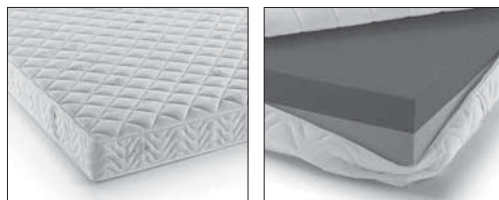

Materasso Firm

Mattress Firm