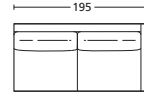

BRACCIOLO CM. 13
ARMREST CM. 13

ART.

TERMINALE 175 SX
TERMINAL ELEMENT 175 SX

IN13T175SX

TERMINALE 175 DX
TERMINAL ELEMENT 175 DX

IN13T175DX

TERMINALE 195 SX
TERMINAL ELEMENT 195 SX

IN13T195SX

TERMINALE 195 DX
TERMINAL ELEMENT 195 DX

IN13T195DX

DESCRIZIONE
DESCRIPTION

cm 175 x 95 H 87

cm 175 x 95 H 87

cm 195 x 95 H 87

cm 195 x 95 H 87

TESSUTI - FABRICS