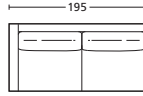

BRACCIOLO CM. 13
ARMREST CM. 13

ART.

TERMINALE 175 SX
TERMINAL ELEMENT 175 SX

IN13T175SX

TERMINALE 175 DX
TERMINAL ELEMENT 175 DX

IN13T175DX

TERMINALE 195 SX
TERMINAL ELEMENT 195 SX

IN13T195SX

TERMINALE 195 DX
TERMINAL ELEMENT 195 DX

IN13T195DX

DESCRIZIONE
DESCRIPTION

cm 175 x 95 H 87

cm 175 x 95 H 87

cm 195 x 95 H 87

cm 195 x 95 H 87

TESSUTI - FABRICS