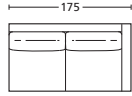

	BRACCIOLO CM. 13 ARMREST CM. 13	TERMINALE 93 SX TERMINAL ELEMENT 93 SX	TERMINALE 93 DX TERMINAL ELEMENT 93 DX	TERMINALE 103 SX TERMINAL ELEMENT 103 SX	TERMINALE 103 DX TERMINAL ELEMENT 103 DX	TERMINALE 145 SX TERMINAL ELEMENT 145 SX	TERMINALE 145 DX TERMINAL ELEMENT 145 DX
	ART.	IN13T93SX	IN13T93DX	IN13T103SX	IN13T103DX	IN13T145SX	IN13T145DX
	DESCRIZIONE DESCRIPTION	cm 93 x 95 H 87	cm 93 x 95 H 87	cm 103 x 95 H 87	cm 103 x 95 H 87	cm 145 x 95 H 87	cm 145 x 95 H 87
TESSUTI - FABRICS							
PELLI - LEATHERS							
	METRAGGIO TESSUTO LENGTH FABRICS	MT. 6	MT. 6	MT. 6	MT. 6	MT. 8,5	MT. 8,5
	METRAGGIO PELLE LENGTH LEATHER	MQ. 10,5	MQ. 10,5	MQ. 10,5	MQ. 10,5	MQ. 14,5	MQ. 14,5

BRACCIOLO CM. 13
ARMREST CM. 13

ART.

TERMINALE 175 SX
TERMINAL ELEMENT 175 SX

IN13T175SX

TERMINALE 175 DX
TERMINAL ELEMENT 175 DX

IN13T175DX

TERMINALE 195 SX
TERMINAL ELEMENT 195 SX

IN13T195SX

TERMINALE 195 DX
TERMINAL ELEMENT 195 DX

IN13T195DX

DESCRIZIONE
DESCRIPTION

cm 175 x 95 H 87

cm 175 x 95 H 87

cm 195 x 95 H 87

cm 195 x 95 H 87

TESSUTI - FABRICS