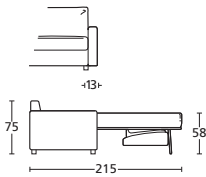

TERMINALE 195 DX
TERMINAL ELEMENT 195 DX

IN13T195DX

DESCRIZIONE
DESCRIPTION

cm 175 x 95 H 87

cm 175 x 95 H 87

cm 195 x 95 H 87

cm 195 x 95 H 87

TESSUTI - FABRICS

PELLI - LEATHERS

METRAGGIO TESSUTO
LENGTH FABRICS

MT. 9,5

MT. 9,5

MT. 9,5

MT. 9,5

METRAGGIO PELLE
LENGTH LEATHER

MQ. 16,5

MQ. 16,5

MQ. 16,5

MQ. 16,5

BRACCIOLO CM. 13
ARMREST CM. 13

ART.

POLTRONA LETTO 123
ARMCHAIR BED 123

IN13PL123

DIVANO LETTO 168
SOFA BED 168