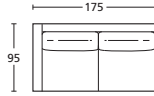

TERMINALE 175 SX
TERMINAL ELEMENT 175 SX

IN13T175SX