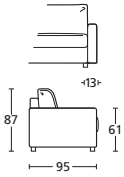

BRACCIOLO CM. 13
ARMREST CM. 13

ART.