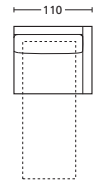

MQ. 16,5

MQ. 16,5

MQ. 16,5

BRACCIOLO CM. 13
ARMREST CM. 13

ART.

POLTRONA LETTO 123
ARMCHAIR BED 123

IN13PL123

DIVANO LETTO 168
SOFA BED 168

IN13DL168

DIVANO LETTO 188
SOFA BED 188

IN13DL188

DIVANO LETTO 208
SOFA BED 208

IN13DL208

TERM. LETTO 110 SX
BED TERMINAL 110 SX

IN13TL110SX

TERM. LETTO 110 DX
BED TERMINAL 110 DX

IN13TL110DX

DESCRIZIONE
DESCRIPTION

cm 123 x 95/215 H 87
Materasso cm 75x200 H±17
Mattress cm 75x200 H±17

cm 168 x 95/215 H 87
Materasso cm 120x200 H±17
Mattress cm 120x200 H±17

cm 188 x 95/215 H 87
Materasso cm 140x200 H±17
Mattress cm 140x200 H±17

cm 208 x 95/215 H 87
Materasso cm 160x200 H±17
Mattress cm 160x200 H±17

cm 110 x 95/215 H 87
Materasso cm 75x200 H±17
Mattress cm 75x200 H±17

cm 110 x 95/215 H 87
Materasso cm 75x200 H±17
Mattress cm 75x200 H±17