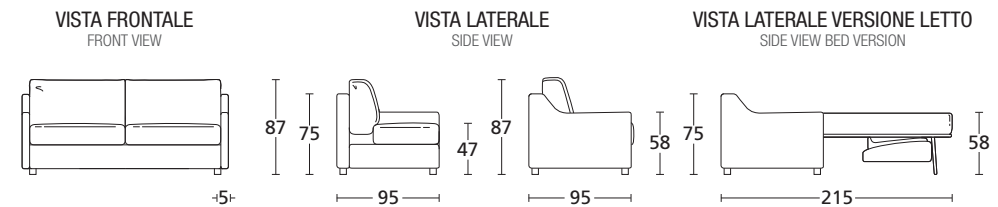

infinito bracciolo 22
armrest 22

infinito bracciolo 13
armrest 13

infinito bracciolo 10
armrest 10

infinito bracciolo 5
armrest 5

infinito bracciolo classico
armrest classic

	BRACCIOLO CM. 22 ARMREST CM. 22	POLTRONA 111 ARMCHAIR 111	DIVANO 176 SOFA 176	DIVANO 206 SOFA 206	DIVANO 226 SOFA 226	TERMINALE 92 SX TERMINAL ELEMENT 92 SX	TERMINALE 92 DX TERMINAL ELEMENT 92 DX
	ART.	IN22P111	IN22D176	IN22D206	IN22D226	IN22T92SX	IN22T92DX
	DESCRIZIONE DESCRIPTION	cm 111 x 95 H 87	cm 176 x 95 H 87	cm 206 x 95 H 87	cm 226 x 95 H 87	cm 92 x 95 H 87	cm 92 x 95 H 87
TESSUTI - FABRICS							
PELLI - LEATHERS							
METRAGGIO TESSUTO LENGTH FABRICS	MT. 6,5	MT. 9	MT. 10	MT. 10	MT. 6	MT. 6	
METRAGGIO PELLE LENGTH LEATHER	MQ. 11	MQ. 15,5	MQ. 17	MQ. 17	MQ. 10	MQ. 10	

	BRACCIOLO CM. 22 ARMREST CM. 22	TERMINALE 184 SX TERMINAL ELEMENT 184 SX	TERMINALE 184 DX TERMINAL ELEMENT 184 DX	TERMINALE 204 SX TERMINAL ELEMENT 204 SX	TERMINALE 204 DX TERMINAL ELEMENT 204 DX	CUSCINO POGGIATESTA HEADREST CUSHION
	ART.	IN22T184SX	IN22T184DX	IN22T204SX	IN22T204DX	INP062
	DESCRIZIONE DESCRIPTION	cm 184 x 95 H 87	cm 184 x 95 H 87	cm 204 x 95 H 87	cm 204 x 95 H 87	cm 62 x 14 H 22 Utilizzabile solo con schienale basso Only for standard low backrest
TESSUTI - FABRICS						
PELLI - LEATHERS						
	METRAGGIO TESSUTO LENGTH FABRICS	MT. 9,5	MT. 9,5	MT. 9,5	MT. 9,5	MT. 0,8
	METRAGGIO PELLE LENGTH LEATHER	MQ. 16,5	MQ. 16,5	MQ. 16,5	MQ. 16,5	MQ. 1,4