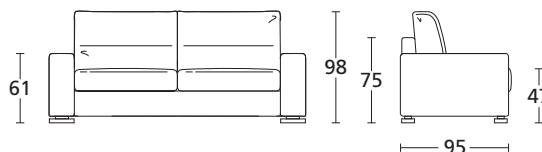

DIVANO / DIVANO LETTO - SOFA / SOFA BED

INFINITO SCHIENALE BASSO
LOW BACKREST

INFINITO SCHIENALE ALTO
HIGH BACKREST

INFINITO PROGRAMMA

Collezione di divani letto, fissi e composizioni con penisola. Telaio in legno e imbottiture in poliuretano espanso. Disponibile anche con schienale alto e con schienale in piuma. Solo nella versione divano letto (quindi non nelle composizioni e nei fissi) realizzabile con vano porta guanciali. Le reti elettrosaldate hanno cinghie sulla seduta per un maggior comfort, verniciate con polveri epossidiche, sono certificate CATAS. Materasso alto in poliuretano espanso.