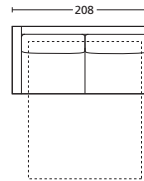

DIVANO LETTO 208
SOFA BED 208

IN13DL208