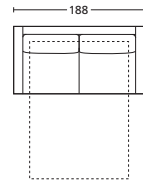

DIVANO LETTO 188
SOFA BED 188

IN13DL188