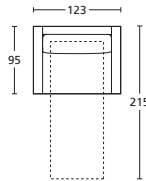

TERMINALE 195 DX
TERMINAL ELEMENT 195 DX

IN13T195DX

DESCRIZIONE
DESCRIPTION

cm 175 x 95 H 87

cm 175 x 95 H 87

cm 195 x 95 H 87

cm 195 x 95 H 87

TESSUTI - FABRICS

PELLI - LEATHERS

METRAGGIO TESSUTO
LENGTH FABRICS

MT. 9,5

MT. 9,5

MT. 9,5

MT. 9,5

METRAGGIO PELLE
LENGTH LEATHER

MQ. 16,5

MQ. 16,5

MQ. 16,5

MQ. 16,5

BRACCIOLO CM. 13
ARMREST CM. 13

ART.

POLTRONA LETTO 123
ARMCHAIR BED 123

IN13PL123

DIVANO LETTO 168
SOFA BED 168

IN13TL110DX

DESCRIZIONE
DESCRIPTION

cm 123 x 95/215 H 87
Materasso cm 75x200 H±17
Mattress cm 75x200 H±17

cm 168 x 95/215 H 87
Materasso cm 120x200 H±17
Mattress cm 120x200 H±17

cm 188 x 95/215 H 87
Materasso cm 140x200 H±17
Mattress cm 140x200 H±17