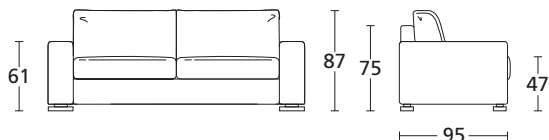

DIVANO / DIVANO LETTO - SOFA / SOFA BED

INFINITO SCHIENALE BASSO
LOW BACKREST

INFINITO SCHIENALE ALTO
HIGH BACKREST

INFINITO PROGRAMMA

Collezione di divani letto, fissi e composizioni con penisola. Telaio in legno e imbottiture in poliuretano espanso. Disponibile anche con schienale alto e con schienale in piuma. Solo nella versione divano letto (quindi non nelle composizioni e nei fissi) realizzabile con vano porta guanciali. Le reti elettrosaldate hanno cinghie sulla seduta per un maggior comfort, verniciate con polveri epossidiche, sono certificate CATAS. Materasso alto in poliuretano espanso.