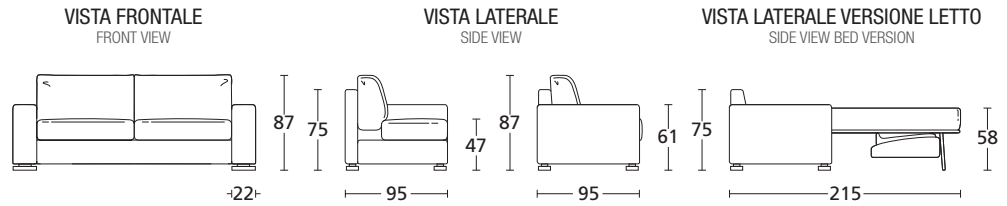

infinito bracciolo 22
armrest 22