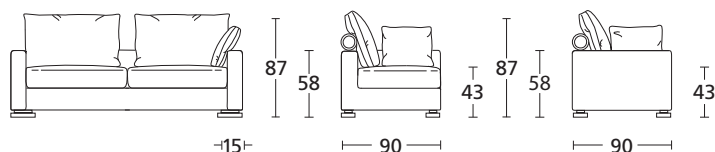

	PROF. CM. 100 DEPTH CM. 100	TERM. PENISOLA 162 SX TERMINAL ELEMENT 162 SX	TERM. PENISOLA 162 DX TERMINAL ELEMENT 162 DX	TERM. PENISOLA 182 SX TERMINAL ELEMENT 182 SX	TERM. PENISOLA 182 DX TERMINAL ELEMENT 182 DX	TERM. PENISOLA 202 SX TERMINAL ELEMENT 202 SX	TERM. PENISOLA 202 DX TERMINAL ELEMENT 202 DX
	ART.	ICBLTP162DX	ICBLTP162DX	ICBLTP182SX	ICBLTP182DX	ICBLTP202SX	ICBLTP202DX
	DESCRIZIONE DESCRIPTION	cm 162 x 100 H 87 N.1 cuscinetto incluso N.1 pillow included	cm 162 x 100 H 87 N.1 cuscinetto incluso N.1 pillow included	cm 182 x 100 H 87 N.1 cuscinetto incluso N.1 pillow included	cm 182 x 100 H 87 N.1 cuscinetto incluso N.1 pillow included	cm 202 x 100 H 87 N.1 cuscinetto incluso N.1 pillow included	cm 202 x 100 H 87 N.1 cuscinetto incluso N.1 pillow included
TESSUTI - FABRICS							
PELLI - LEATHERS							
	METRAGGIO TESSUTO LENGTH FABRICS	MT. 8	MT. 8	MT. 8	MT. 8	MT. 8,5	MT. 8,5
	METRAGGIO PELLE LENGTH LEATHER	MQ. 13,6	MQ. 13,6	MQ. 13,6	MQ. 13,6	MQ. 14,5	MQ. 14,5

	PROF. CM. 108 DEPTH CM. 108	CHAISE-LONGUE SX CHAISE-LONGUE SX	CHAISE-LONGUE DX CHAISE-LONGUE DX				
	ART.	ICBLCL108SX	ICBLCL108DX				
	DESCRIZIONE DESCRIPTION	cm 108 x 165 H 87 N.1 cuscinetto incluso N.1 pillow included	cm 108 x 165 H 87 N.1 cuscinetto incluso N.1 pillow included				
TESSUTI - FABRICS							
PELLI - LEATHERS							
	METRAGGIO TESSUTO LENGTH FABRICS	MT. 7	MT. 7				
	METRAGGIO PELLE LENGTH LEATHER	MQ. 12	MQ. 12				

icon bracciolo largo

icon bracciolo stretto / narrow armrest

VISTA FRONTALE
FRONT VIEW

VISTA LATERALE
SIDE VIEW

ICON BRACCIOLO STRETTO

Icon si realizza in versione divano, divano angolare e con chaise longue. Telaio in legno.