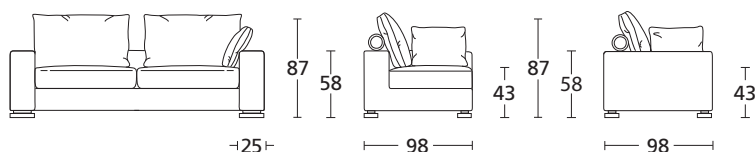

icon bracciolo largo / large armrest

DIVANO - SOFA

VISTA FRONTALE
FRONT VIEW

VISTA LATERALE
SIDE VIEW

ICON BRACCIOLO LARGO

Icon si realizza in versione divano, divano angolare e con chaise longue. Telaio in legno.

Sedute in poliuretano ad alta densità con schienale in misto piuma. Piedi finitura cromo o wengè. Completamente sfoderabile.

ICON LARGE ARMREST

Icon is model made of sofa version, corner sofa and with chaise longue. Wooden structure. The seat is made of high density polyurethane with backrest in feather mix.

Feet in chrome or wengè finish. Completely removable cover.

	PROF. CM. 98 <small>DEPTH CM. 98</small>	DIVANO 170 <small>SOFA 170</small>	DIVANO 190 <small>SOFA 190</small>	DIVANO 210 <small>SOFA 210</small>	DIVANO 230 <small>SOFA 230</small>	TERMINALE 142 SX <small>TERMINAL ELEMENT 142 SX</small>	TERMINALE 142 DX <small>TERMINAL ELEMENT 142 DX</small>
	ART.	ICBLD170	ICBLD190	ICBLD210	ICBLD230	ICBLT142DX	ICBLT142DX
	DESCRIZIONE <small>DESCRIPTION</small>	cm 170 x 98 H 87 N.1 cuscinetto incluso N.1 pillow included	cm 190 x 98 H 87 N.1 cuscinetto incluso N.1 pillow included	cm 210 x 98 H 87 N.1 cuscinetto incluso N.1 pillow included	cm 230 x 98 H 87 N.1 cuscinetto incluso N.1 pillow included	cm 142 x 98 H 87 N.1 cuscinetto incluso N.1 pillow included	cm 142 x 98 H 87 N.1 cuscinetto incluso N.1 pillow included
TESSUTI - FABRICS							
PELLI - LEATHERS							
	METRAGGIO TESSUTO <small>LENGTH FABRICS</small>	MT. 9	MT. 9	MT. 9,5	MT. 10	MT. 8	MT. 8
	METRAGGIO PELLE <small>LENGTH LEATHER</small>	MQ. 15,5	MQ. 15,5	MQ. 16,2	MQ. 17	MQ. 13,6	MQ. 13,6