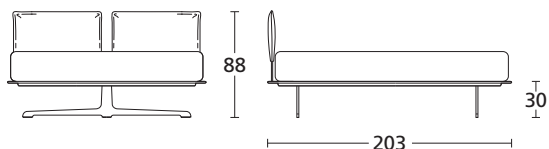

hurricane

LETTO - BED

VISTA FRONTALE
FRONT VIEW

VISTA LATERALE
SIDE VIEW

VERSIONE MATRIMONIALE GRANDE
KING SIZE VERSION

HURRICANE LETTO

Collezione di letti in due misure per materasso 160x195 e 180x200. La struttura completamente in ferro, di cui alcune parti a vista verniciate con finiture nichel, cromo e bronzo rende questo letto molto elegante ed estremamente minimal, perfetto anche per spazi piccoli perché la misura totale è contenuta risulta essere poco più grande del materasso, è realizzato con un piede alto 20 cm.

HURRICANE BED

Bed collection in two sizes for 160x195 mattress and 180x200. The completely iron structure, of which some visible parts are painted with nickel, chrome and bronze finishes, makes this bed very elegant and extremely minimal, perfect even for small spaces because the total size is contained, it appears to be slightly larger than the mattress, it is made with a 20 cm high foot.

		MATRIMONIALE DOUBLE BED		
				
ART.		HUL160		
DESCRIZIONE DESCRIPTION		cm 165 x 203 H 88 Rete cm 160x195 MATERASSO ESCLUSO Bed frame cm 160x195 MATTRESS EXCLUDED		
		SENZA CONTENITORE WITHOUT STORAGE		
TESSUTI - FABRICS	TESSUTO CLIENTE CUSTOM FABRIC			
	CAT. A			
	CAT. B			
	CAT. C			
	CAT. D			
	CAT. E			
PELLI - LEATHERS	PELLE CLIENTE LEATHER CUSTOMER			
	PELLE A LEATHER A			
	PELLE B LEATHER B			
METRAGGIO TESSUTO LENGTH FABRICS		MT. 6		
METRAGGIO PELLE LENGTH LEATHER		MQ. 10,2		