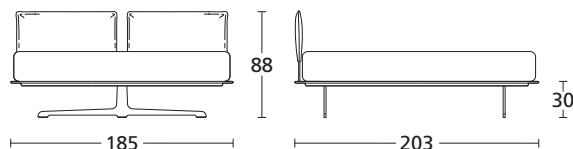

hurricane

LETTO - BED

VISTA FRONTALE
FRONT VIEW

VISTA LATERALE
SIDE VIEW

VERSIONE MATRIMONIALE GRANDE
KING SIZE VERSION

HURRICANE LETTO

Collezione di letti in due misure per materasso 160x195 e 180x200. La struttura completamente in ferro, di cui alcune parti a vista verniciate con finiture nichel, cromo e bronzo rende questo letto molto elegante ed estremamente minimal, perfetto anche per spazi piccoli perché la misura totale è contenuta risulta essere poco più grande del materasso, è realizzato con un piede alto 20 cm.

HURRICANE BED

Bed collection in two sizes for 160x195 mattress and 180x200. The completely iron structure, of which some visible parts are painted with nickel, chrome and bronze finishes, makes this bed very elegant and extremely minimal, perfect even for small spaces because the total size is contained, it appears to be slightly larger than the mattress, it is made with a 20 cm high foot.

		MATRIMONIALE DOUBLE BED		
				
ART.		HUL160		
DESCRIZIONE DESCRIPTION		cm 165 x 203 H 88 Rete cm 160x195 MATERASSO ESCLUSO Bed frame cm 160x195 MATTRESS EXCLUDED		
		SENZA CONTENITORE WITHOUT STORAGE		
TESSUTI - FABRICS	TESSUTO CLIENTE CUSTOM FABRIC			
	CAT. A			
	CAT. B			
	CAT. C			
	CAT. D			
	CAT. E			
PELLI - LEATHERS	PELLE CLIENTE LEATHER CUSTOMER			
	PELLE A LEATHER A			
	PELLE B LEATHER B			
METRAGGIO TESSUTO LENGTH FABRICS		MT. 6		
METRAGGIO PELLE LENGTH LEATHER		MQ. 10,2		

		MATRIMONIALE GRANDE KING SIZE		
				
ART.		HUL180		
DESCRIZIONE DESCRIPTION		cm 185 x 203 H 88 Rete cm 180x200 MATERASSO ESCLUSO Bed frame cm 180x200 MATTRESS EXCLUDED		
		SENZA CONTENITORE WITHOUT STORAGE		
TESSUTI - FABRICS	TESSUTO CLIENTE CUSTOM FABRIC			
	CAT. A			
	CAT. B			
	CAT. C			
	CAT. D			
	CAT. E			
PELLI - LEATHERS	PELLE CLIENTE LEATHER CUSTOMER			
	PELLE A LEATHER A			
	PELLE B LEATHER B			
METRAGGIO TESSUTO LENGTH FABRICS		MT. 7		
METRAGGIO PELLE LENGTH LEATHER		MQ. 12		