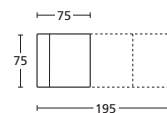

ghost poltroncina letto / small armchair bed

POLTRONCINA LETTO - SMALL ARMCHAIR BED

GHOST

Poltroncina letto, semplice apertura il materasso in poliuretano espanso ad alta densità è diviso in tre parti e diventa un letto da 75x195 cm. Completa di guanciaie che funge da schienale quando la poltrona è chiusa. Fodera removibile.

Small armchair bed It is simple to open. The high density polyurethane foam mattress is folded into three parts which, when pulled out, make a measuring 75x195 cm. Complete with pillow which acts as a backrest when the chair is closed. Removable cover.

| ART. | GHPL75 |
|-------------------------------------|-----------------|
| DESCRIZIONE DESCRIPTION | cm 75 x 75 H 87 |
| TESSUTI - FABRICS | |
| | |
| | |
| | |
| PELLI - LEATHERS | |
| | |
| METRAGGIO TESSUTO LENGTH FABRICS | MT. 3,5 |
| METRAGGIO PELLE LENGTH LEATHER | - |