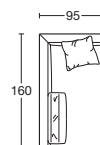

PROF. CM. 95
DEPTH CM. 95

TERMINALE 220 SX
TERMINAL ELEMENT 220 SX

TERMINALE 220 DX
TERMINAL ELEMENT 220 DX

TERMINALE 240 SX
TERMINAL ELEMENT 240 SX

TERMINALE 240 DX
TERMINAL ELEMENT 240 DX

TERM. PENISOLA 160 SX
TERMINAL ELEMENT 160 SX

TERM. PENISOLA 160 DX
TERMINAL ELEMENT 160 DX

ART.	FAT220/95SX	FAT220/95DX	FAT240/95SX	FAT240/95DX	FATP160/95SX	FATP160/95DX
DESCRIZIONE DESCRIPTION	cm 220 x 95 H 85 N. 1 cuscinetto incluso N. 1 pillow included	cm 220 x 95 H 85 N. 1 cuscinetto incluso N. 1 pillow included	cm 240 x 95 H 85 N. 1 cuscinetto incluso N. 1 pillow included	cm 240 x 95 H 85 N. 1 cuscinetto incluso N. 1 pillow included	cm 160 x 95 H 85 N. 1 cuscinetto incluso N. 1 pillow included	cm 160 x 95 H 85 N. 1 cuscinetto incluso N. 1 pillow included
TESSUTI - FABRICS	TESSUTO CLIENTE CUSTOM FABRIC					
	CAT. A					
	CAT. B					
	CAT. C					
	CAT. D					
	CAT. E					
PELLI - LEATHERS	PELLE CLIENTE LEATHER CUSTOMER					
	PELLE A LEATHER A					
	PELLE B LEATHER B					
METRAGGIO TESSUTO LENGTH FABRICS	MT. 13	MT. 13	MT. 15	MT. 15	MT. 8,8	MT. 8,8
METRAGGIO PELLE LENGTH LEATHER	MQ. 22	MQ. 22	MQ. 26	MQ. 26	MQ. 15	MQ. 15