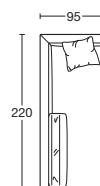

TERM. PENISOLA 160 DX
TERMINAL ELEMENT 160 DX

ART.	FAT220/95SX	FAT220/95DX	FAT240/95SX	FAT240/95DX	FATP160/95SX	FATP160/95DX
DESCRIZIONE DESCRIPTION	cm 220 x 95 H 85 N. 1 cuscinetto incluso N. 1 pillow included	cm 220 x 95 H 85 N. 1 cuscinetto incluso N. 1 pillow included	cm 240 x 95 H 85 N. 1 cuscinetto incluso N. 1 pillow included	cm 240 x 95 H 85 N. 1 cuscinetto incluso N. 1 pillow included	cm 160 x 95 H 85 N. 1 cuscinetto incluso N. 1 pillow included	cm 160 x 95 H 85 N. 1 cuscinetto incluso N. 1 pillow included
TESSUTI - FABRICS	TESSUTO CLIENTE CUSTOM FABRIC					
	CAT. A					
	CAT. B					
	CAT. C					
	CAT. D					
	CAT. E					
PELLI - LEATHERS	PELLE CLIENTE LEATHER CUSTOMER					
	PELLE A LEATHER A					
	PELLE B LEATHER B					
METRAGGIO TESSUTO LENGTH FABRICS	MT. 13	MT. 13	MT. 15	MT. 15	MT. 8,8	MT. 8,8
METRAGGIO PELLE LENGTH LEATHER	MQ. 22	MQ. 22	MQ. 26	MQ. 26	MQ. 15	MQ. 15

TERM. PENISOLA 180 SX
TERMINAL ELEMENT 180 SX

TERM. PENISOLA 180 DX
TERMINAL ELEMENT 180 DX

TERM. PENISOLA 200 SX
TERMINAL ELEMENT 200 SX

TERM. PENISOLA 200 DX
TERMINAL ELEMENT 200 DX

TERM. PENISOLA 220 SX
TERMINAL ELEMENT 220 SX