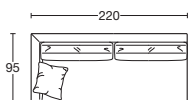

TERMINALE 220 SX
TERMINAL ELEMENT 220 SX

TERMINALE 220 DX
TERMINAL ELEMENT 220 DX