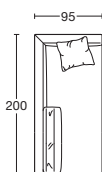

PROF. CM. 95
DEPTH CM. 95

TERMINALE 220 SX
TERMINAL ELEMENT 220 SX

TERMINALE 220 DX
TERMINAL ELEMENT 220 DX

TERMINALE 240 SX
TERMINAL ELEMENT 240 SX

TERMINALE 240 DX
TERMINAL ELEMENT 240 DX

TERM. PENISOLA 160 SX
TERMINAL ELEMENT 160 SX

TERM. PENISOLA 160 DX
TERMINAL ELEMENT 160 DX

ART.	FAT220/95SX	FAT220/95DX	FAT240/95SX	FAT240/95DX	FATP160/95SX	FATP160/95DX
DESCRIZIONE DESCRIPTION	cm 220 x 95 H 85 N. 1 cuscinetto incluso N. 1 pillow included	cm 220 x 95 H 85 N. 1 cuscinetto incluso N. 1 pillow included	cm 240 x 95 H 85 N. 1 cuscinetto incluso N. 1 pillow included	cm 240 x 95 H 85 N. 1 cuscinetto incluso N. 1 pillow included	cm 160 x 95 H 85 N. 1 cuscinetto incluso N. 1 pillow included	cm 160 x 95 H 85 N. 1 cuscinetto incluso N. 1 pillow included
TESSUTI - FABRICS	TESSUTO CLIENTE CUSTOM FABRIC					
	CAT. A					
	CAT. B					
	CAT. C					
	CAT. D					
	CAT. E					
PELLI - LEATHERS	PELLE CLIENTE LEATHER CUSTOMER					
	PELLE A LEATHER A					
	PELLE B LEATHER B					
METRAGGIO TESSUTO LENGTH FABRICS	MT. 13	MT. 13	MT. 15	MT. 15	MT. 8,8	MT. 8,8
METRAGGIO PELLE LENGTH LEATHER	MQ. 22	MQ. 22	MQ. 26	MQ. 26	MQ. 15	MQ. 15

TERM. PENISOLA 180 SX
TERMINAL ELEMENT 180 SX

TERM. PENISOLA 180 DX
TERMINAL ELEMENT 180 DX

TERM. PENISOLA 200 SX
TERMINAL ELEMENT 200 SX

TERM. PENISOLA 200 DX
TERMINAL ELEMENT 200 DX

TERM. PENISOLA 220 SX
TERMINAL ELEMENT 220 SX