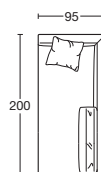

TERM. PENISOLA 160 DX
TERMINAL ELEMENT 160 DX

ART.	FAT220/95SX	FAT220/95DX	FAT240/95SX	FAT240/95DX	FATP160/95SX	FATP160/95DX
DESCRIZIONE DESCRIPTION	cm 220 x 95 H 85 N. 1 cuscinetto incluso N. 1 pillow included	cm 220 x 95 H 85 N. 1 cuscinetto incluso N. 1 pillow included	cm 240 x 95 H 85 N. 1 cuscinetto incluso N. 1 pillow included	cm 240 x 95 H 85 N. 1 cuscinetto incluso N. 1 pillow included	cm 160 x 95 H 85 N. 1 cuscinetto incluso N. 1 pillow included	cm 160 x 95 H 85 N. 1 cuscinetto incluso N. 1 pillow included
TESSUTI - FABRICS	TESSUTO CLIENTE CUSTOM FABRIC					
	CAT. A					
	CAT. B					
	CAT. C					
	CAT. D					
	CAT. E					
PELLI - LEATHERS	PELLE CLIENTE LEATHER CUSTOMER					
	PELLE A LEATHER A					
	PELLE B LEATHER B					
METRAGGIO TESSUTO LENGTH FABRICS	MT. 13	MT. 13	MT. 15	MT. 15	MT. 8,8	MT. 8,8
METRAGGIO PELLE LENGTH LEATHER	MQ. 22	MQ. 22	MQ. 26	MQ. 26	MQ. 15	MQ. 15

TERM. PENISOLA 180 SX
TERMINAL ELEMENT 180 SX

TERM. PENISOLA 180 DX
TERMINAL ELEMENT 180 DX

TERM. PENISOLA 200 SX
TERMINAL ELEMENT 200 SX

TERM. PENISOLA 200 DX
TERMINAL ELEMENT 200 DX

TERM. PENISOLA 220 SX
TERMINAL ELEMENT 220 SX