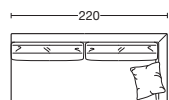

TERMINALE 240 SX
TERMINAL ELEMENT 240 SX