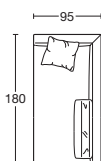

PROF. CM. 95
DEPTH CM. 95

TERMINALE 220 SX
TERMINAL ELEMENT 220 SX

TERMINALE 220 DX
TERMINAL ELEMENT 220 DX

TERMINALE 240 SX
TERMINAL ELEMENT 240 SX

TERMINALE 240 DX
TERMINAL ELEMENT 240 DX

TERM. PENISOLA 160 SX
TERMINAL ELEMENT 160 SX

TERM. PENISOLA 160 DX
TERMINAL ELEMENT 160 DX

ART.	FAT220/95SX	FAT220/95DX	FAT240/95SX	FAT240/95DX	FATP160/95SX	FATP160/95DX
DESCRIZIONE DESCRIPTION	cm 220 x 95 H 85 N. 1 cuscinetto incluso N. 1 pillow included	cm 220 x 95 H 85 N. 1 cuscinetto incluso N. 1 pillow included	cm 240 x 95 H 85 N. 1 cuscinetto incluso N. 1 pillow included	cm 240 x 95 H 85 N. 1 cuscinetto incluso N. 1 pillow included	cm 160 x 95 H 85 N. 1 cuscinetto incluso N. 1 pillow included	cm 160 x 95 H 85 N. 1 cuscinetto incluso N. 1 pillow included
TESSUTI - FABRICS	TESSUTO CLIENTE CUSTOM FABRIC					
	CAT. A					
	CAT. B					
	CAT. C					
	CAT. D					
	CAT. E					
PELLI - LEATHERS	PELLE CLIENTE LEATHER CUSTOMER					
	PELLE A LEATHER A					
	PELLE B LEATHER B					
METRAGGIO TESSUTO LENGTH FABRICS	MT. 13	MT. 13	MT. 15	MT. 15	MT. 8,8	MT. 8,8
METRAGGIO PELLE LENGTH LEATHER	MQ. 22	MQ. 22	MQ. 26	MQ. 26	MQ. 15	MQ. 15

TERM. PENISOLA 180 SX
TERMINAL ELEMENT 180 SX

TERM. PENISOLA 180 DX
TERMINAL ELEMENT 180 DX

TERM. PENISOLA 200 SX
TERMINAL ELEMENT 200 SX

TERM. PENISOLA 200 DX
TERMINAL ELEMENT 200 DX

TERM. PENISOLA 220 SX
TERMINAL ELEMENT 220 SX