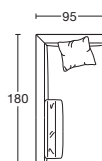

PROF. CM. 95
DEPTH CM. 95

TERMINALE 220 SX
TERMINAL ELEMENT 220 SX

TERMINALE 220 DX
TERMINAL ELEMENT 220 DX

TERMINALE 240 SX
TERMINAL ELEMENT 240 SX

TERMINALE 240 DX
TERMINAL ELEMENT 240 DX

TERM. PENISOLA 160 SX
TERMINAL ELEMENT 160 SX

TERM. PENISOLA 160 DX
TERMINAL ELEMENT 160 DX

ART.	FAT220/95SX	FAT220/95DX	FAT240/95SX	FAT240/95DX	FATP160/95SX	FATP160/95DX
DESCRIZIONE DESCRIPTION	cm 220 x 95 H 85 N. 1 cuscinetto incluso N. 1 pillow included	cm 220 x 95 H 85 N. 1 cuscinetto incluso N. 1 pillow included	cm 240 x 95 H 85 N. 1 cuscinetto incluso N. 1 pillow included	cm 240 x 95 H 85 N. 1 cuscinetto incluso N. 1 pillow included	cm 160 x 95 H 85 N. 1 cuscinetto incluso N. 1 pillow included	cm 160 x 95 H 85 N. 1 cuscinetto incluso N. 1 pillow included
TESSUTI - FABRICS	TESSUTO CLIENTE CUSTOM FABRIC					
	CAT. A					
	CAT. B					
	CAT. C					
	CAT. D					
	CAT. E					
PELLI - LEATHERS	PELLE CLIENTE LEATHER CUSTOMER					
	PELLE A LEATHER A					
	PELLE B LEATHER B					
METRAGGIO TESSUTO LENGTH FABRICS	MT. 13	MT. 13	MT. 15	MT. 15	MT. 8,8	MT. 8,8
METRAGGIO PELLE LENGTH LEATHER	MQ. 22	MQ. 22	MQ. 26	MQ. 26	MQ. 15	MQ. 15

TERM. PENISOLA 180 SX
TERMINAL ELEMENT 180 SX

TERM. PENISOLA 180 DX
TERMINAL ELEMENT 180 DX

TERM. PENISOLA 200 SX
TERMINAL ELEMENT 200 SX

TERM. PENISOLA 200 DX
TERMINAL ELEMENT 200 DX

TERM. PENISOLA 220 SX
TERMINAL ELEMENT 220 SX

TERM. PENISOLA 220 DX
TERMINAL ELEMENT 220 DX