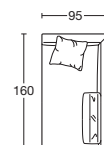

PROF. CM. 95
DEPTH CM. 95

TERMINALE 220 SX
TERMINAL ELEMENT 220 SX

TERMINALE 220 DX
TERMINAL ELEMENT 220 DX

TERMINALE 240 SX
TERMINAL ELEMENT 240 SX

TERMINALE 240 DX
TERMINAL ELEMENT 240 DX

TERM. PENISOLA 160 SX
TERMINAL ELEMENT 160 SX

TERM. PENISOLA 160 DX
TERMINAL ELEMENT 160 DX

ART.	FAT220/95SX	FAT220/95DX	FAT240/95SX	FAT240/95DX	FATP160/95SX	FATP160/95DX
DESCRIZIONE DESCRIPTION	cm 220 x 95 H 85 N. 1 cuscinetto incluso N. 1 pillow included	cm 220 x 95 H 85 N. 1 cuscinetto incluso N. 1 pillow included	cm 240 x 95 H 85 N. 1 cuscinetto incluso N. 1 pillow included	cm 240 x 95 H 85 N. 1 cuscinetto incluso N. 1 pillow included	cm 160 x 95 H 85 N. 1 cuscinetto incluso N. 1 pillow included	cm 160 x 95 H 85 N. 1 cuscinetto incluso N. 1 pillow included
TESSUTI - FABRICS	TESSUTO CLIENTE CUSTOM FABRIC					
	CAT. A					
	CAT. B					
	CAT. C					
	CAT. D					
	CAT. E					
PELLI - LEATHERS	PELLE CLIENTE LEATHER CUSTOMER					
	PELLE A LEATHER A					
	PELLE B LEATHER B					
METRAGGIO TESSUTO LENGTH FABRICS	MT. 13	MT. 13	MT. 15	MT. 15	MT. 8,8	MT. 8,8
METRAGGIO PELLE LENGTH LEATHER	MQ. 22	MQ. 22	MQ. 26	MQ. 26	MQ. 15	MQ. 15