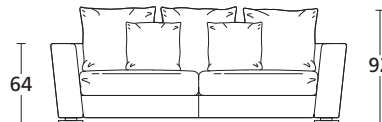

elegantia 100

DIVANO - SOFA

VISTA FRONTALE
FRONT VIEW

64

VISTA LATERALE
SIDE VIEW

44

100

DIVANO CON CUSCINI SCHIENALE
SOFA WITH BACK CUSHIONS

64

92

44

100

ELEGANTIA 100

Divano componibile realizzato in profondità 100 cm. Configurabile a scelta nel numero di cuscini schienale, cuscinetti e lunette poggiatesta. Telaio in legno. Imbottiture della seduta in poliuretano e misto piuma, schienali in misto piuma. Piedi finitura wengé o argento. Completamente sfoderabile.