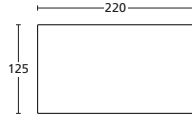

ELEMENTO 125
ELEMENT 125

SCHIENALE 100
BACKREST 100

CUSCINETTO
PILLOW

cubo

ART.	CU220	CU125	CUCS100	CUCS60	
DESCRIZIONE DESCRIPTION	cm 220 x 125 H 42	cm 125 x 125 H 42	cm 100 x 40 H 35	cm 60 x 60	
TESSUTI - FABRICS					
PELLI - LEATHERS					
METRAGGIO TESSUTO LENGTH FABRICS	MT. 4,8	MT. 3,5	MT. 1,4	MT. 0,8	
METRAGGIO PELLE LENGTH LEATHER	MQ. 8,2	MQ. 6	MQ. 2,4	MQ. 1,4	