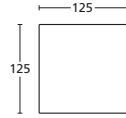

CUBO

Base elements in wood and polyurethane + polyester fiber, back element with iron plate and high density polyurethane foam. Back cushion in feather.

PROF. CM. 125
DEPTH CM. 125

ELEMENTO 220
ELEMENT 220

ELEMENTO 125
ELEMENT 125

SCHIENALE 100
BACKREST 100

CUSCINETTO
PILLOW

cubo

ART.	CU220	CU125	CUCS100	CUCS60	
DESCRIZIONE DESCRIPTION	cm 220 x 125 H 42	cm 125 x 125 H 42	cm 100 x 40 H 35	cm 60 x 60	
TESSUTI - FABRICS					
PELLI - LEATHERS					
METRAGGIO TESSUTO LENGTH FABRICS	MT. 4,8	MT. 3,5	MT. 1,4	MT. 0,8	
METRAGGIO PELLE LENGTH LEATHER	MQ. 8,2	MQ. 6	MQ. 2,4	MQ. 1,4	