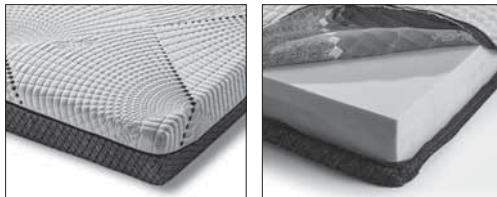

OPTIONALS:

Mattress Respira DL

	PROF. CM. 100 DEPTH CM. 100	DIVANO LETTO 125 SOFA BED 125	DIVANO LETTO 170 SOFA BED 170	DIVANO LETTO 190 SOFA BED 190	DIVANO LETTO 210 SOFA BED 210		
	ART.	CHDL125	CHDL170	CHDL190	CHDL210		
	DESCRIZIONE DESCRIPTION	cm 125 x 100/220 H 96 Materasso cm 75x200 H±14 N.1 cuscinetto incluso Mattress cm 75x200 H±14 N.1 pillow included	cm 170 x 100/220 H 96 Materasso cm 120x200 H±14 N.1 cuscinetto incluso Mattress cm 120x200 H±14 N.1 pillow included	cm 190 x 100/220 H 96 Materasso cm 140x200 H±14 N.1 cuscinetto incluso Mattress cm 140x200 H±14 N.1 pillow included	cm 210 x 100/220 H 96 Materasso cm 160x200 H±14 N.1 cuscinetto incluso Mattress cm 160x200 H±14 N.1 pillow included		
TESSUTI - FABRICS	TESSUTO CLIENTE CUSTOM FABRIC						
	CAT. A						
	CAT. B						
	CAT. C						
	CAT. D						
	CAT. E						
PELLI - LEATHERS	CAT. EXTRA						
	PELLE CLIENTE LEATHER CUSTOMER						
	PELLE A LEATHER A						
PELLE B LEATHER B							
METRAGGIO TESSUTO LENGTH FABRICS		MT. 6	MT. 9	MT. 10	MT. 10		
METRAGGIO PELLE LENGTH LEATHER		MQ. 10,5	MQ. 15,5	MQ. 17	MQ. 17		

optionals

Materasso Respira DL

Mattress Respira DL

Realizzato con Biogreen 36 e Memory 50 utilizzando la massima altezza disponibile nel meccanismo, fodera con tessuto in rilievo completamente removibile.
Made with Biogreen 36 and Memory 50 using the maximum height available in the mechanism, cover with embossed fabric, completely removable.